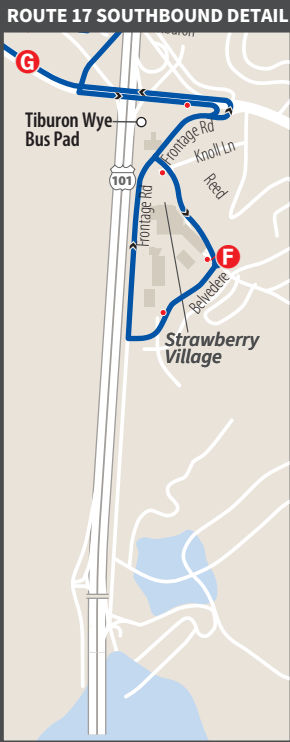

17	22	23	23X	29	35
36	49	68	71	101	130
132	150	228	233	245	257
580					

See detail map on page 7

Monday-Friday

Southbound to Sausalito

	A	C	D	F	G	H	I	J	K	M	N
	San Rafael Transit Center	Hwy 101 @ Lucky Dr Bus Pad	Hwy 101 @ Tamalpais Dr Bus Pad	Reed Blvd & Belvedere Dr	E Blithedale Ave & Tower Dr	Mill Valley Depot Sunnyside Ave & Miller Ave	Miller Ave & Camino Alto	Tam Junction-Shoreline Hwy & Almonte Blvd	Manzanita Park & Ride Lot	Marin City Hub Donahue St & Iterners Dr	Sausalito Ferry Bay St & Bridgeway
AM	5:30	5:34	5:36	-	5:39	5:49	5:56	6:01	6:06	6:09	6:19
	6:00	6:04	6:06	-	6:09	6:19	6:26	6:31	6:36	6:39	6:49
	6:30	6:34	6:36	-	6:39	6:49	6:56	7:01	7:06	7:09	7:19
	7:00	7:04	7:06	-	7:09	7:19	7:26	7:31	7:36	7:39	7:49
	7:30	7:34	7:36	7:43	7:47	8:02	8:09	8:14	8:19	8:22	8:32
	8:00	8:04	8:06	8:13	8:17	8:32	8:39	8:44	8:49	8:52	9:02
	8:30	8:34	8:36	-	8:39	8:54	9:01	9:06	9:11	9:14	9:24
	9:30	9:34	9:36	-	9:39	9:54	10:01	10:06	10:11	10:14	10:24
	10:30	10:34	10:36	-	10:39	10:54	11:01	11:06	11:11	11:14	11:24
PM	11:30	11:34	11:36	-	11:39	11:54	12:01	12:06	12:11	12:14	12:24
	12:30	12:34	12:36	-	12:39	12:54	1:01	1:06	1:11	1:14	1:24
	1:30	1:34	1:36	-	1:39	1:54	2:01	2:06	2:11	2:14	2:24
	2:30	2:34	2:36	-	2:39	2:54	3:01	3:06	3:11	3:14	3:24
	2:45	2:49	2:51	-	2:54	3:09	3:16	3:21	3:26	3:29	3:39
	3:30	3:34	3:36	-	3:39	3:54	4:01	4:06	4:11	4:14	4:24
	4:30	4:34	4:36	-	4:39	4:54	5:01	5:06	5:11	5:14	5:24
	5:00	5:04	5:06	-	5:09	5:24	5:31	5:36	5:41	5:44	5:54
	5:30	5:34	5:36	-	5:39	5:54	6:01	6:06	6:11	6:14	6:24
	6:30	6:34	6:36	-	6:39	6:49	6:56	7:01	7:06	7:09	7:19
	7:30	7:34	7:36	-	7:39	7:49	7:56	8:01	8:06	8:09	8:19
	8:30	8:34	8:36	-	8:39	8:49	8:56	9:01	9:06	9:09	9:19
	9:30	9:34	9:36	-	9:39	9:49	9:56	10:01	10:06	10:09	10:19