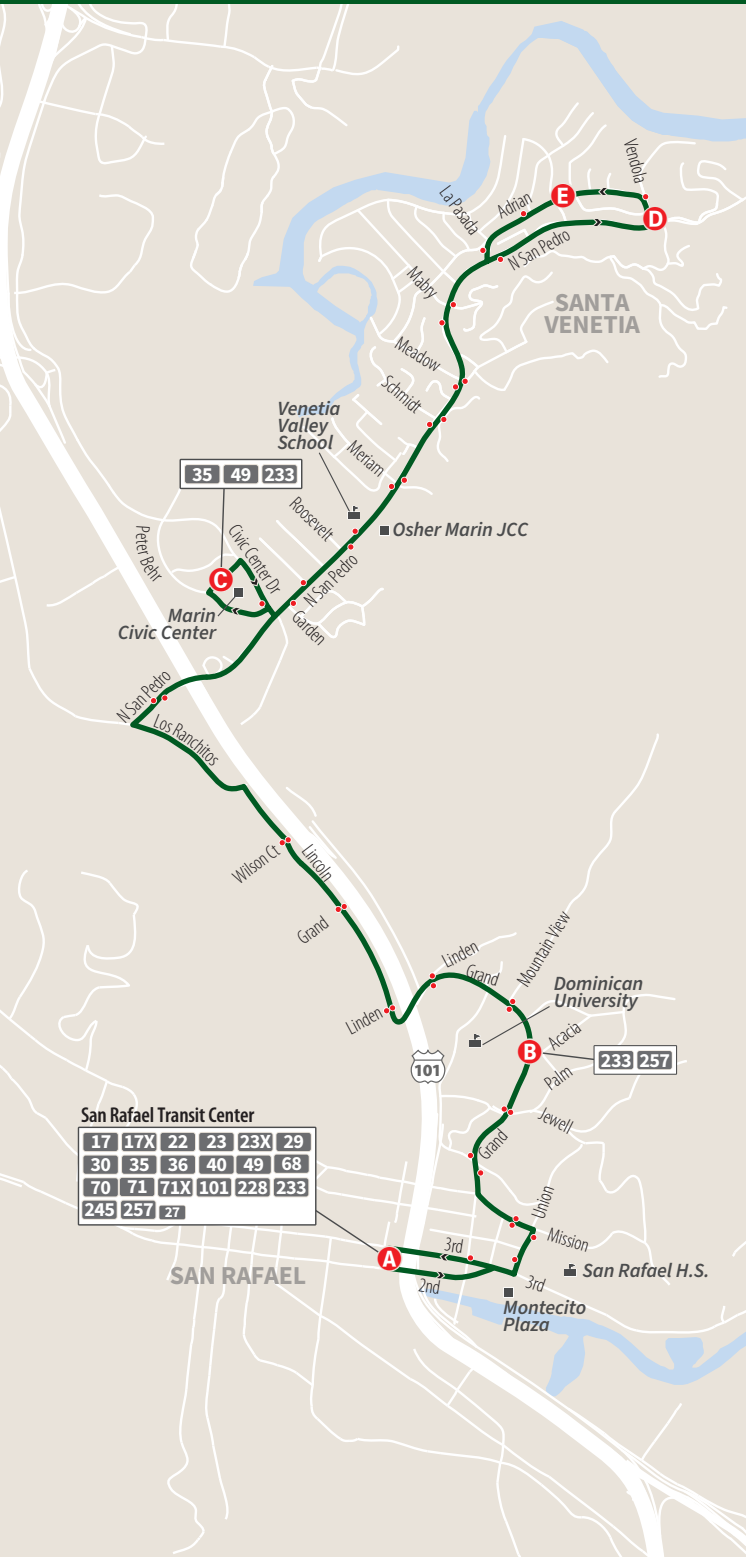

Route 233 San Rafael – Dominican University – Marin Civic Center – Santa Venetia

Monday-Friday

Northbound

Southbound

	San Rafael Transit Center A	Dominican University Grand Av & Acacia Way B	Judge Haley Dr at Marin Civic Center C	Vendola Dr & Estancia Way D	Adrian Way & La Brea Way E	Judge Haley Dr at Marin Civic Center C	Dominican University Grand Av & Acacia Av B	San Rafael Transit Center A
AM	-	-	-	6:24	6:28	6:36	6:45	6:55
	7:00	7:06	7:15	7:24	7:28	7:36	7:45	7:55
	8:00	8:06	8:15	8:24	8:28	8:36	8:45	8:55
	9:00	9:06	9:15	9:24	9:28	9:36	9:45	9:55
	10:00	10:06	10:15	10:24	10:28	10:36	10:45	10:55
	11:00	11:06	11:15	11:24	11:28	11:36	11:45	11:55
PM	12:00	12:06	12:15	12:24	12:28	12:36	12:45	12:55
	1:00	1:06	1:15	1:24	1:28	1:36	1:45	1:55
	2:00	2:06	2:15	2:24	2:28	2:36	2:45	2:55
	3:00	3:06	3:15	3:24	3:28	3:36	3:45	3:55
	4:00	4:06	4:15	4:24	4:28	4:36	4:45	4:55
	5:00	5:06	5:15	5:24	5:28	5:36	5:45	5:55
	6:00	6:06	6:15	6:24	6:28	6:36	6:45	6:55
	7:00	7:06	7:15	7:24	7:28	-	-	-

Saturday/Sunday/Holiday

Northbound

Southbound

	San Rafael Transit Center A	Dominican University Grand Av & Acacia Way B	Judge Haley Dr at Marin Civic Center C	Vendola Dr & Estancia Way D	Adrian Way & La Brea Way E	Judge Haley Dr at Marin Civic Center C	Dominican University Grand Av & Acacia Av B	San Rafael Transit Center A
AM	-	-	-	7:24	7:28	7:36	7:45	7:55
	8:00	8:06	8:15	8:24	8:28	8:36	8:45	8:55
	9:00	9:06	9:15	9:24	9:28	9:36	9:45	9:55
	10:00	10:06	10:15	10:24	10:28	10:36	10:45	10:55
	11:00	11:06	11:15	11:24	11:28	11:36	11:45	11:55
PM	1:00	1:06	1:15	1:24	1:28	1:36	1:45	1:55
	2:00	2:06	2:15	2:24	2:28	2:36	2:45	2:55
	3:00	3:06	3:15	3:24	3:28	3:36	3:45	3:55
	4:00	4:06	4:15	4:24	4:28	4:36	4:45	4:55
	5:00	5:06	5:15	5:24	5:28	5:36	5:45	5:55