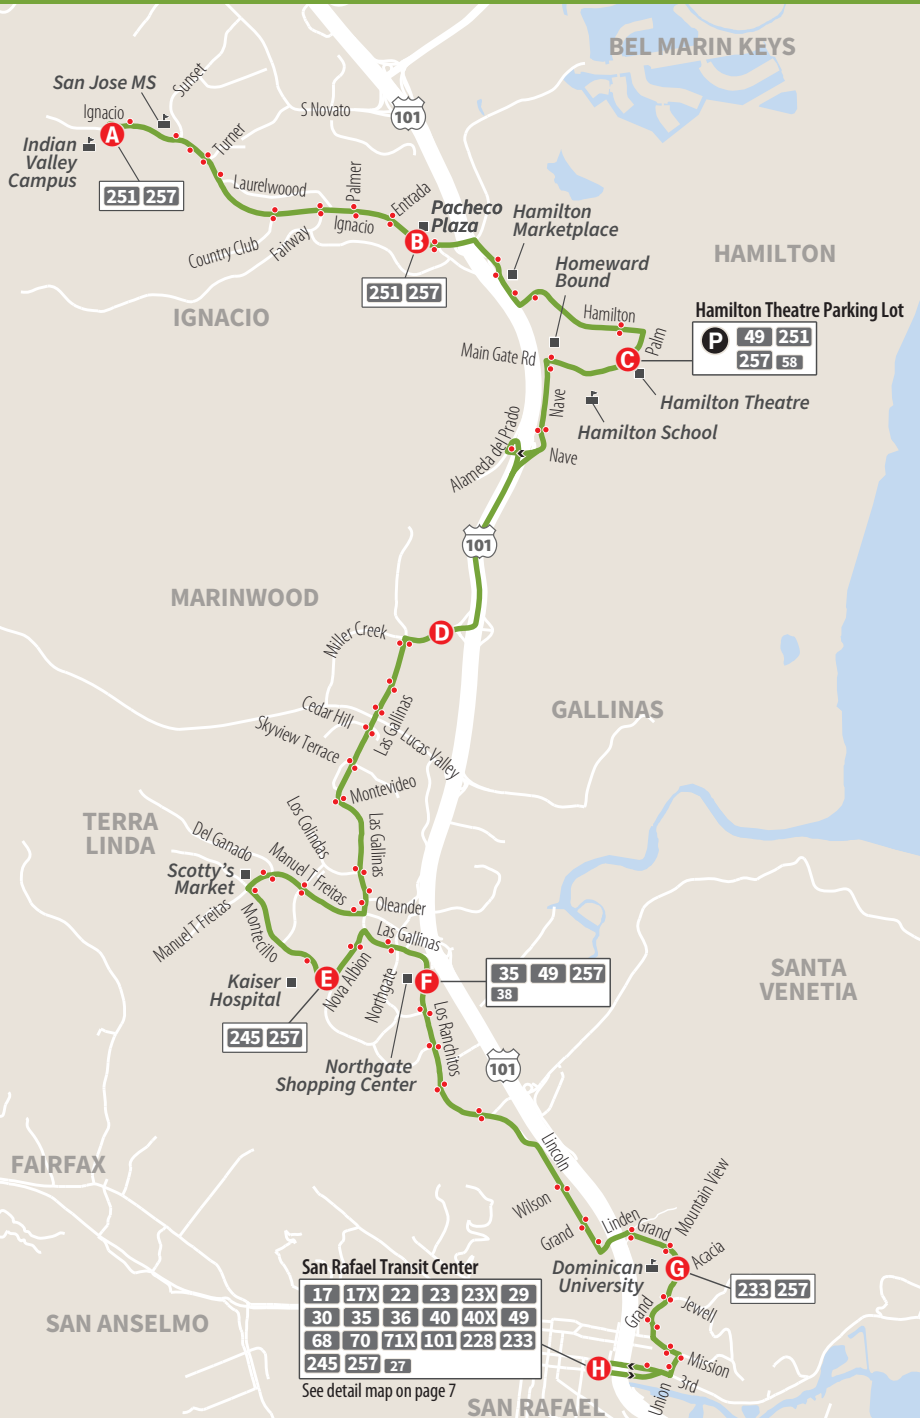

# Route 257

San Rafael – Dominican University – Northgate – Kaiser Hospital – Hamilton – Ignacio – Indian Valley Campus

Northbound to Indian Valley Campus

	San Rafael Transit Center <b>H</b>	Dominican University Grand Av & Acacia Way <b>G</b>	Las Gallinas Av at Northgate Mall <b>F</b>	Kaiser Hospital Nova Albion Way & Montecillo Rd <b>E</b>	Miller Creek Rd & Marinwood Av <b>D</b>	Hamilton Theatre Parking Lot <b>C</b>	Ignacio Blvd at Pacheco Plaza <b>B</b>	Indian Valley Campus <b>A</b>
AM	7:30	7:36	7:46	7:52	8:04	8:10	8:16	8:22
	8:30	8:36	8:46	8:52	9:04	9:10	9:16	9:22
	9:30	9:36	9:46	9:52	10:04	10:10	10:16	10:22
	10:30	10:36	10:46	10:52	11:04	11:10	11:16	11:22
	11:30	11:36	11:46	11:52	<b>12:04</b>	<b>12:10</b>	<b>12:16</b>	<b>12:22</b>
PM	<b>12:30</b>	<b>12:36</b>	<b>12:46</b>	<b>12:52</b>	<b>1:04</b>	<b>1:10</b>	<b>1:16</b>	<b>1:22</b>
	<b>1:30</b>	<b>1:36</b>	<b>1:46</b>	<b>1:52</b>	<b>2:04</b>	<b>2:10</b>	<b>2:16</b>	<b>2:22</b>
	<b>2:30</b>	<b>2:36</b>	<b>2:46</b>	<b>2:52</b>	<b>3:04</b>	<b>3:10</b>	<b>3:16</b>	<b>3:22</b>
	<b>3:30</b>	<b>3:36</b>	<b>3:46</b>	<b>3:52</b>	<b>4:04</b>	<b>4:10</b>	<b>4:16</b>	<b>4:22</b>
	<b>4:30</b>	<b>4:36</b>	<b>4:46</b>	<b>4:52</b>	<b>5:04</b>	<b>5:10</b>	<b>5:16</b>	<b>5:22</b>
	<b>5:30</b>	<b>5:36</b>	<b>5:46</b>	<b>5:52</b>	<b>6:04</b>	<b>6:10</b>	<b>6:16</b>	<b>6:22</b>
	<b>6:30</b>	<b>6:36</b>	<b>6:46</b>	<b>6:52</b>	<b>7:04</b>	<b>7:10</b>	<b>7:16</b>	<b>7:22</b>
	<b>7:30</b>	<b>7:36</b>	<b>7:46</b>	<b>7:52</b>	<b>8:04</b>	<b>8:10</b>	<b>8:16</b>	<b>8:22</b>
	<b>8:30</b>	<b>8:36</b>	<b>8:46</b>	<b>8:52</b>	<b>9:04</b>	<b>9:10</b>	<b>9:16</b>	<b>9:22</b>