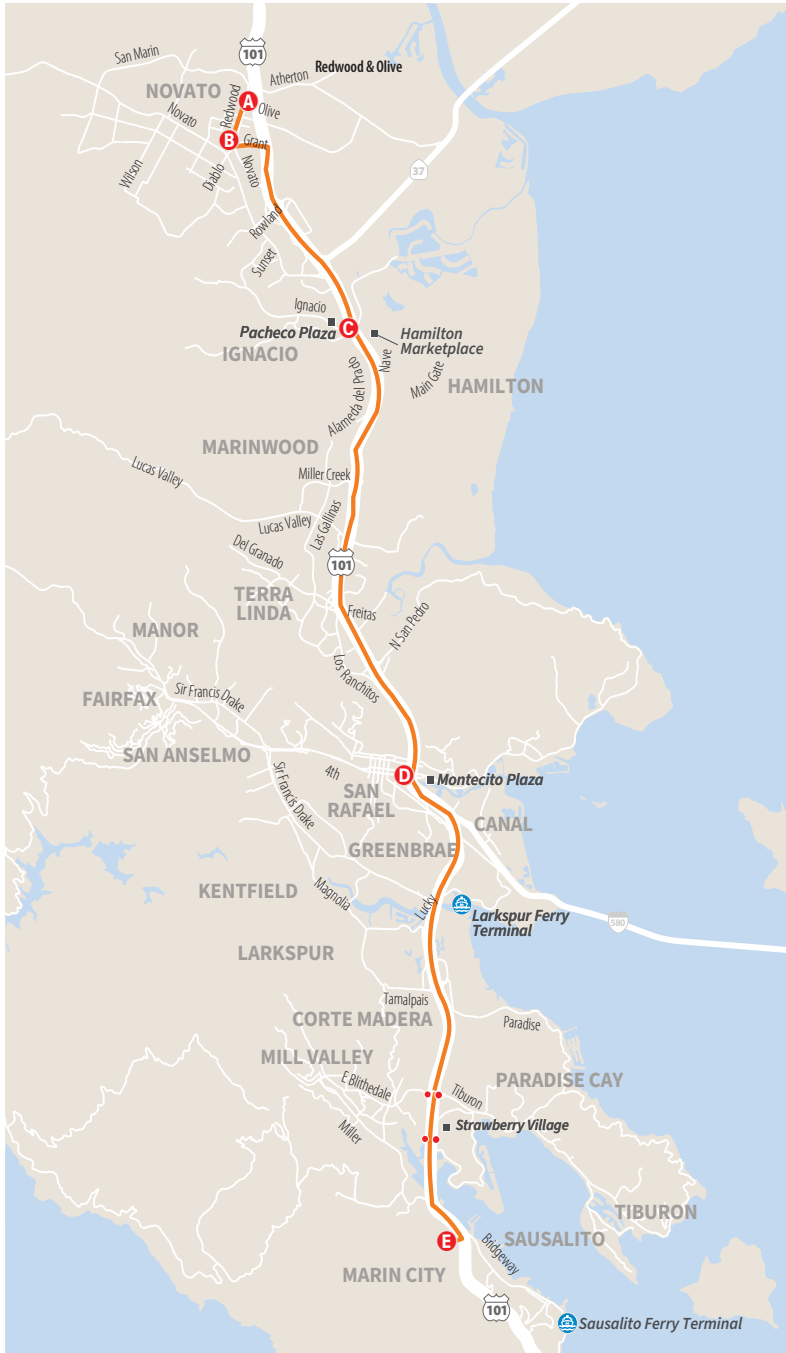

# Route 171 Hwy 101 Corridor - Novato - San Rafael - Corte Madera - Marin City

### Southbound to Marin City

	<b>Novato</b> Redwood & Olive <b>A</b>	<b>Novato</b> Redwood & Grant <b>B</b>	<b>Enfrente Rd &amp; Salvatore Dr</b> <b>C</b>	<b>Arrive San Rafael Transit Center</b> <b>D</b>	<b>Depart San Rafael Transit Center</b> <b>D</b>	<b>Marin City</b> Donahue & Terners <b>E</b>
<b>AM</b>	5:55	5:57	6:05	6:20	6:25	6:40
	6:55	6:57	7:05	7:20	7:25	7:40
	7:55	7:57	8:05	8:20	8:25	8:40
	8:55	8:57	9:05	9:20	9:25	9:40
	9:55	9:57	10:05	10:20	10:25	10:40
<b>PM</b>	10:55	10:57	11:05	11:20	11:25	11:40
	<b>11:55</b>	<b>11:57</b>	<b>12:05</b>	<b>12:20</b>	<b>12:25</b>	<b>12:40</b>
	<b>12:55</b>	<b>12:57</b>	<b>1:05</b>	<b>1:20</b>	<b>1:25</b>	<b>1:40</b>
	<b>1:55</b>	<b>1:57</b>	<b>2:05</b>	<b>2:20</b>	<b>2:25</b>	<b>2:40</b>
	<b>2:55</b>	<b>2:57</b>	<b>3:05</b>	<b>3:20</b>	<b>3:25</b>	<b>3:40</b>
	<b>3:55</b>	<b>3:57</b>	<b>4:05</b>	<b>4:20</b>	<b>4:25</b>	<b>4:40</b>
	<b>4:55</b>	<b>4:57</b>	<b>5:05</b>	<b>5:20</b>	<b>5:25</b>	<b>5:40</b>

NOTE: Only timepoint stops shown on map. Route serves all Highway 101 bus pad stops.