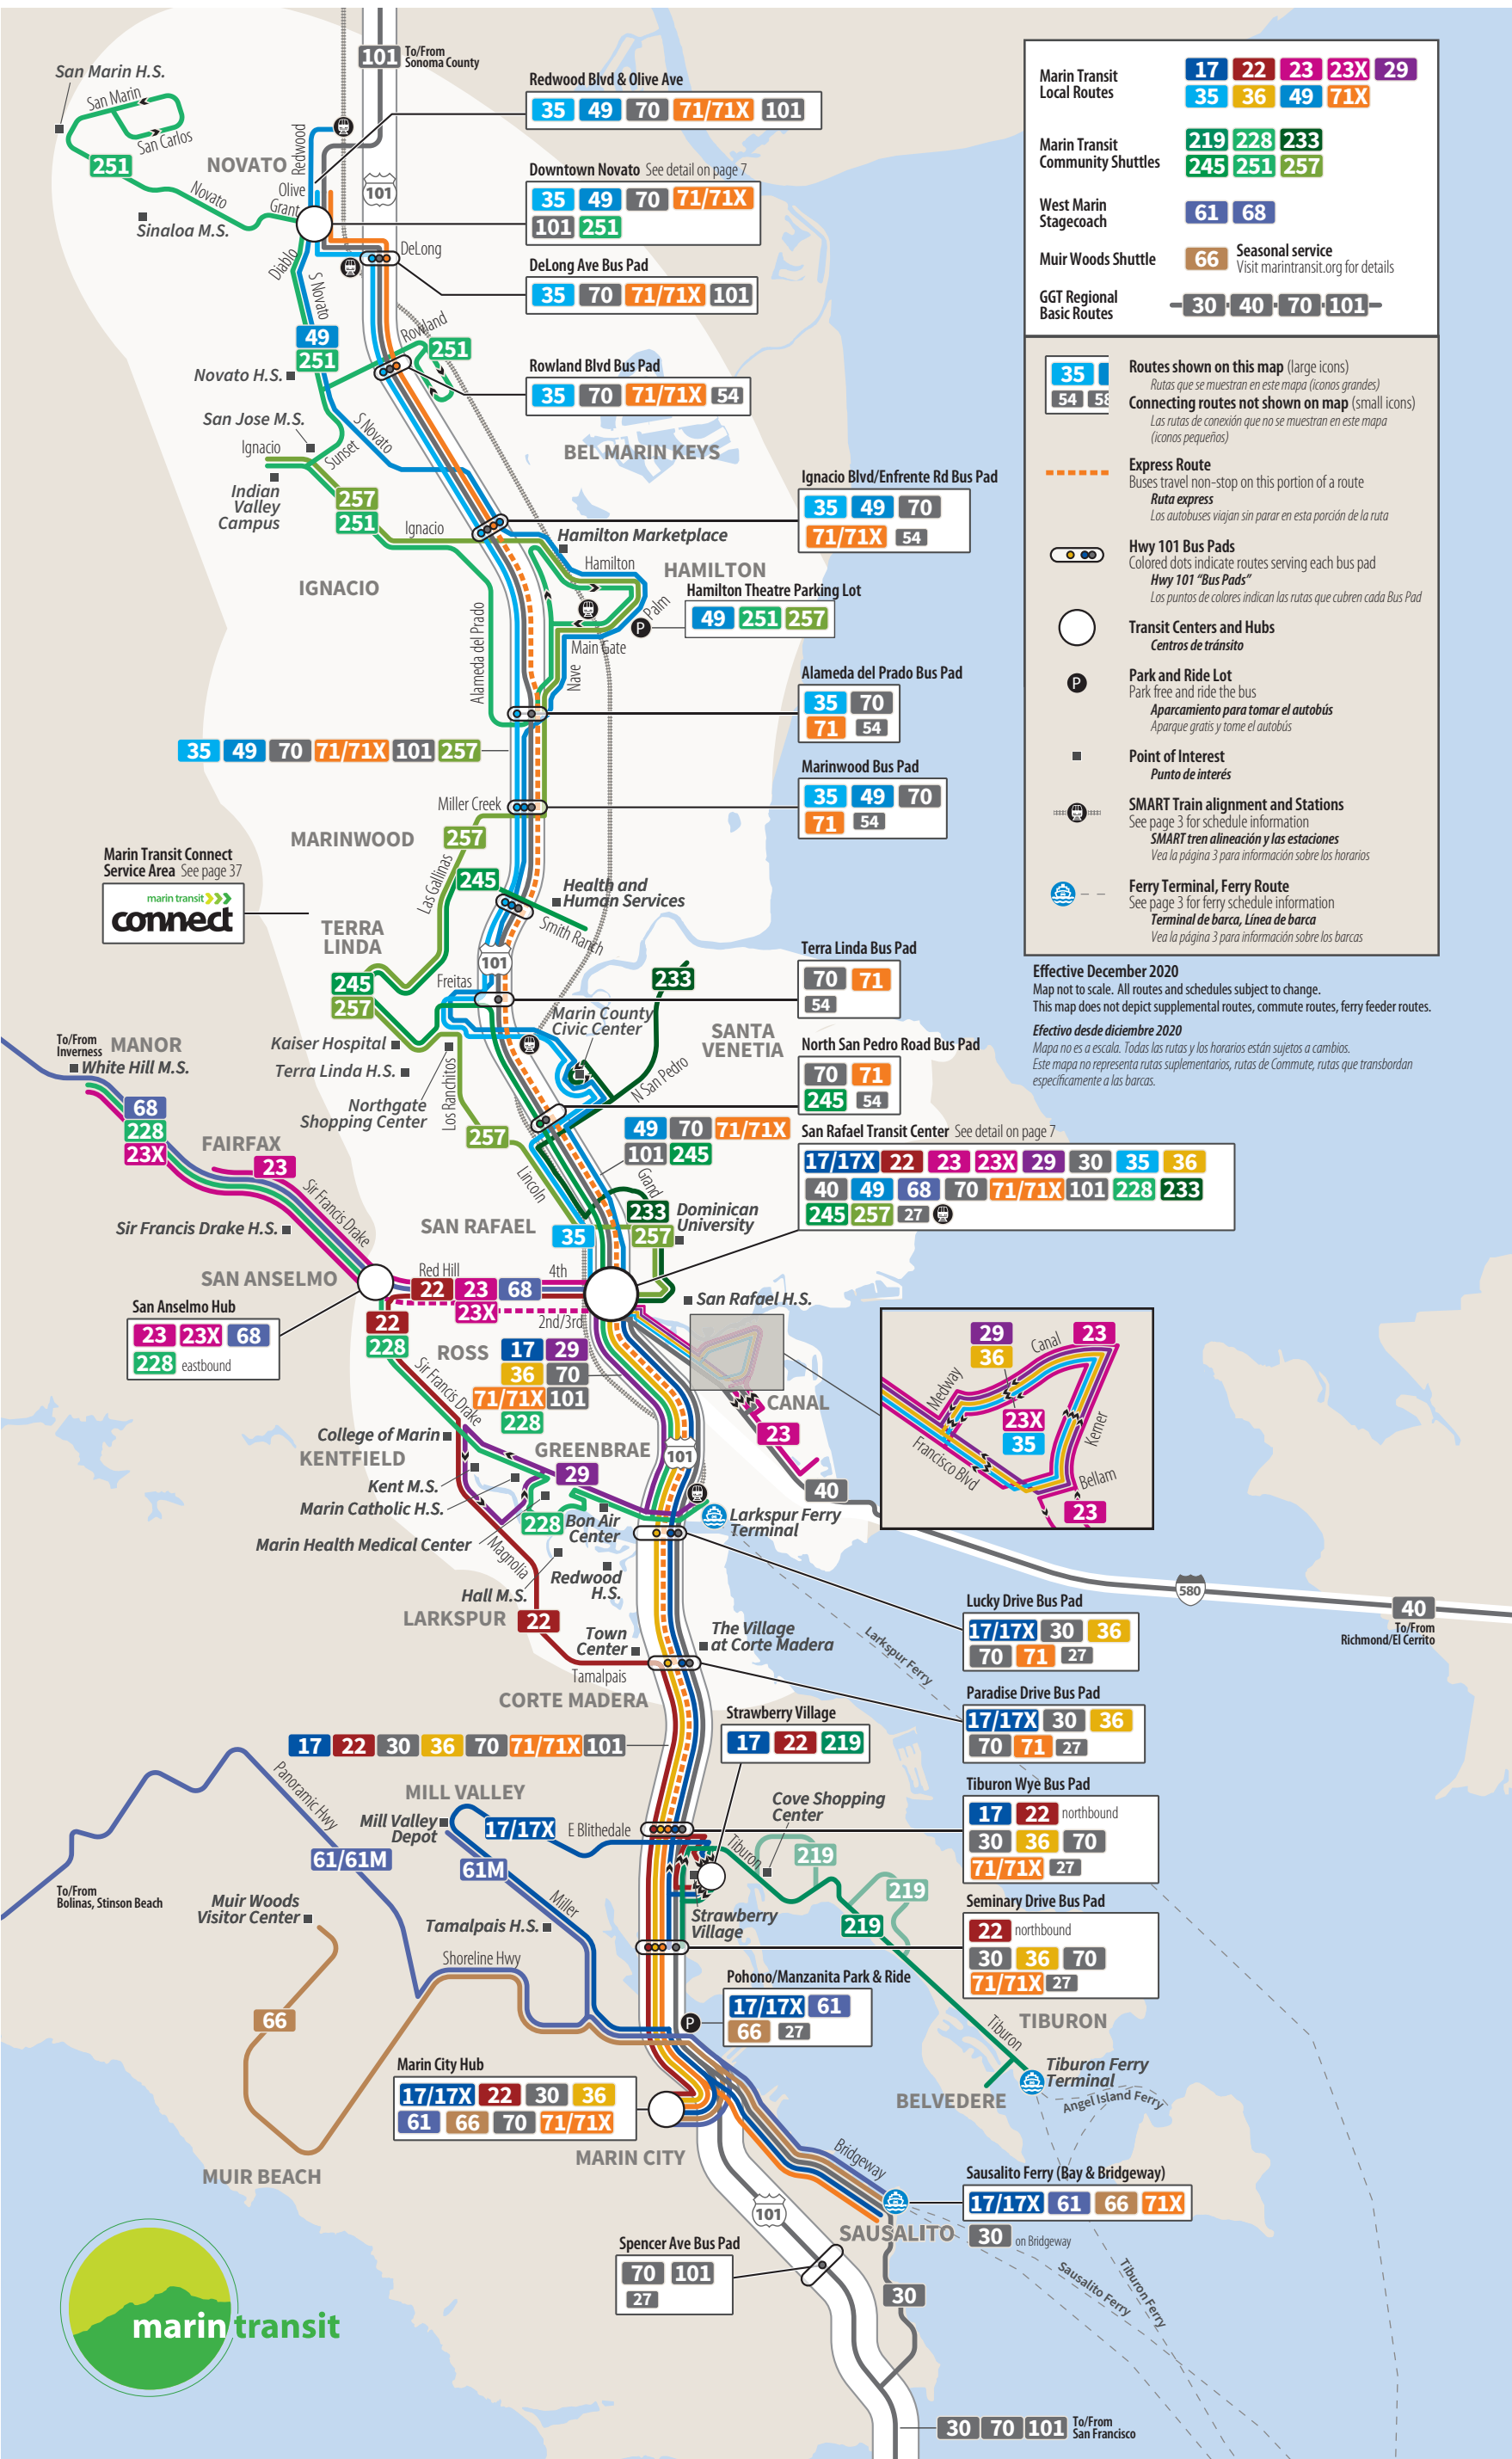

marin transit local service

Marin Transit Local Routes	17 22 23 23X 29 35 36 49 71X
Marin Transit Community Shuttles	219 228 233 245 251 257
West Marin Stagecoach	61 68
Muir Woods Shuttle	66 Seasonal service Visit marintransit.org for details
GGT Regional Basic Routes	30 40 70 101

35 54 58	<p>Routes shown on this map (large icons) Rutas que se muestran en este mapa (iconos grandes)</p> <p>Connecting routes not shown on map (small icons) Las rutas de conexión que no se muestran en este mapa (iconos pequeños)</p> <p>Express Route Buses travel non-stop on this portion of a route Ruta express Los autobuses viajan sin parar en esta porción de la ruta</p> <p>Hwy 101 Bus Pads Colored dots indicate routes serving each bus pad Hwy 101 "Bus Pads" Los puntos de colores indican las rutas que cubren cada Bus Pad</p> <p>Transit Centers and Hubs Centros de tránsito</p> <p>Park and Ride Lot Park free and ride the bus Aparcamiento para tomar el autobús Aparque gratis y tome el autobús</p> <p>Point of Interest Punto de interés</p> <p>SMART Train alignment and Stations See page 3 for schedule information SMART tren alineación y las estaciones Vea la página 3 para información sobre los horarios</p> <p>Ferry Terminal, Ferry Route See page 3 for ferry schedule information Terminal de barca, Línea de barca Vea la página 3 para información sobre los barcos</p>
----------	--

Effective December 2020
Map not to scale. All routes and schedules subject to change.
This map does not depict supplemental routes, commute routes, ferry feeder routes.

Efectivo desde diciembre 2020
Mapa no es a escala. Todas las rutas y los horarios están sujetos a cambios.
Este mapa no representa rutas suplementarias, rutas de Commute, rutas que transbordan específicamente a las barcas.