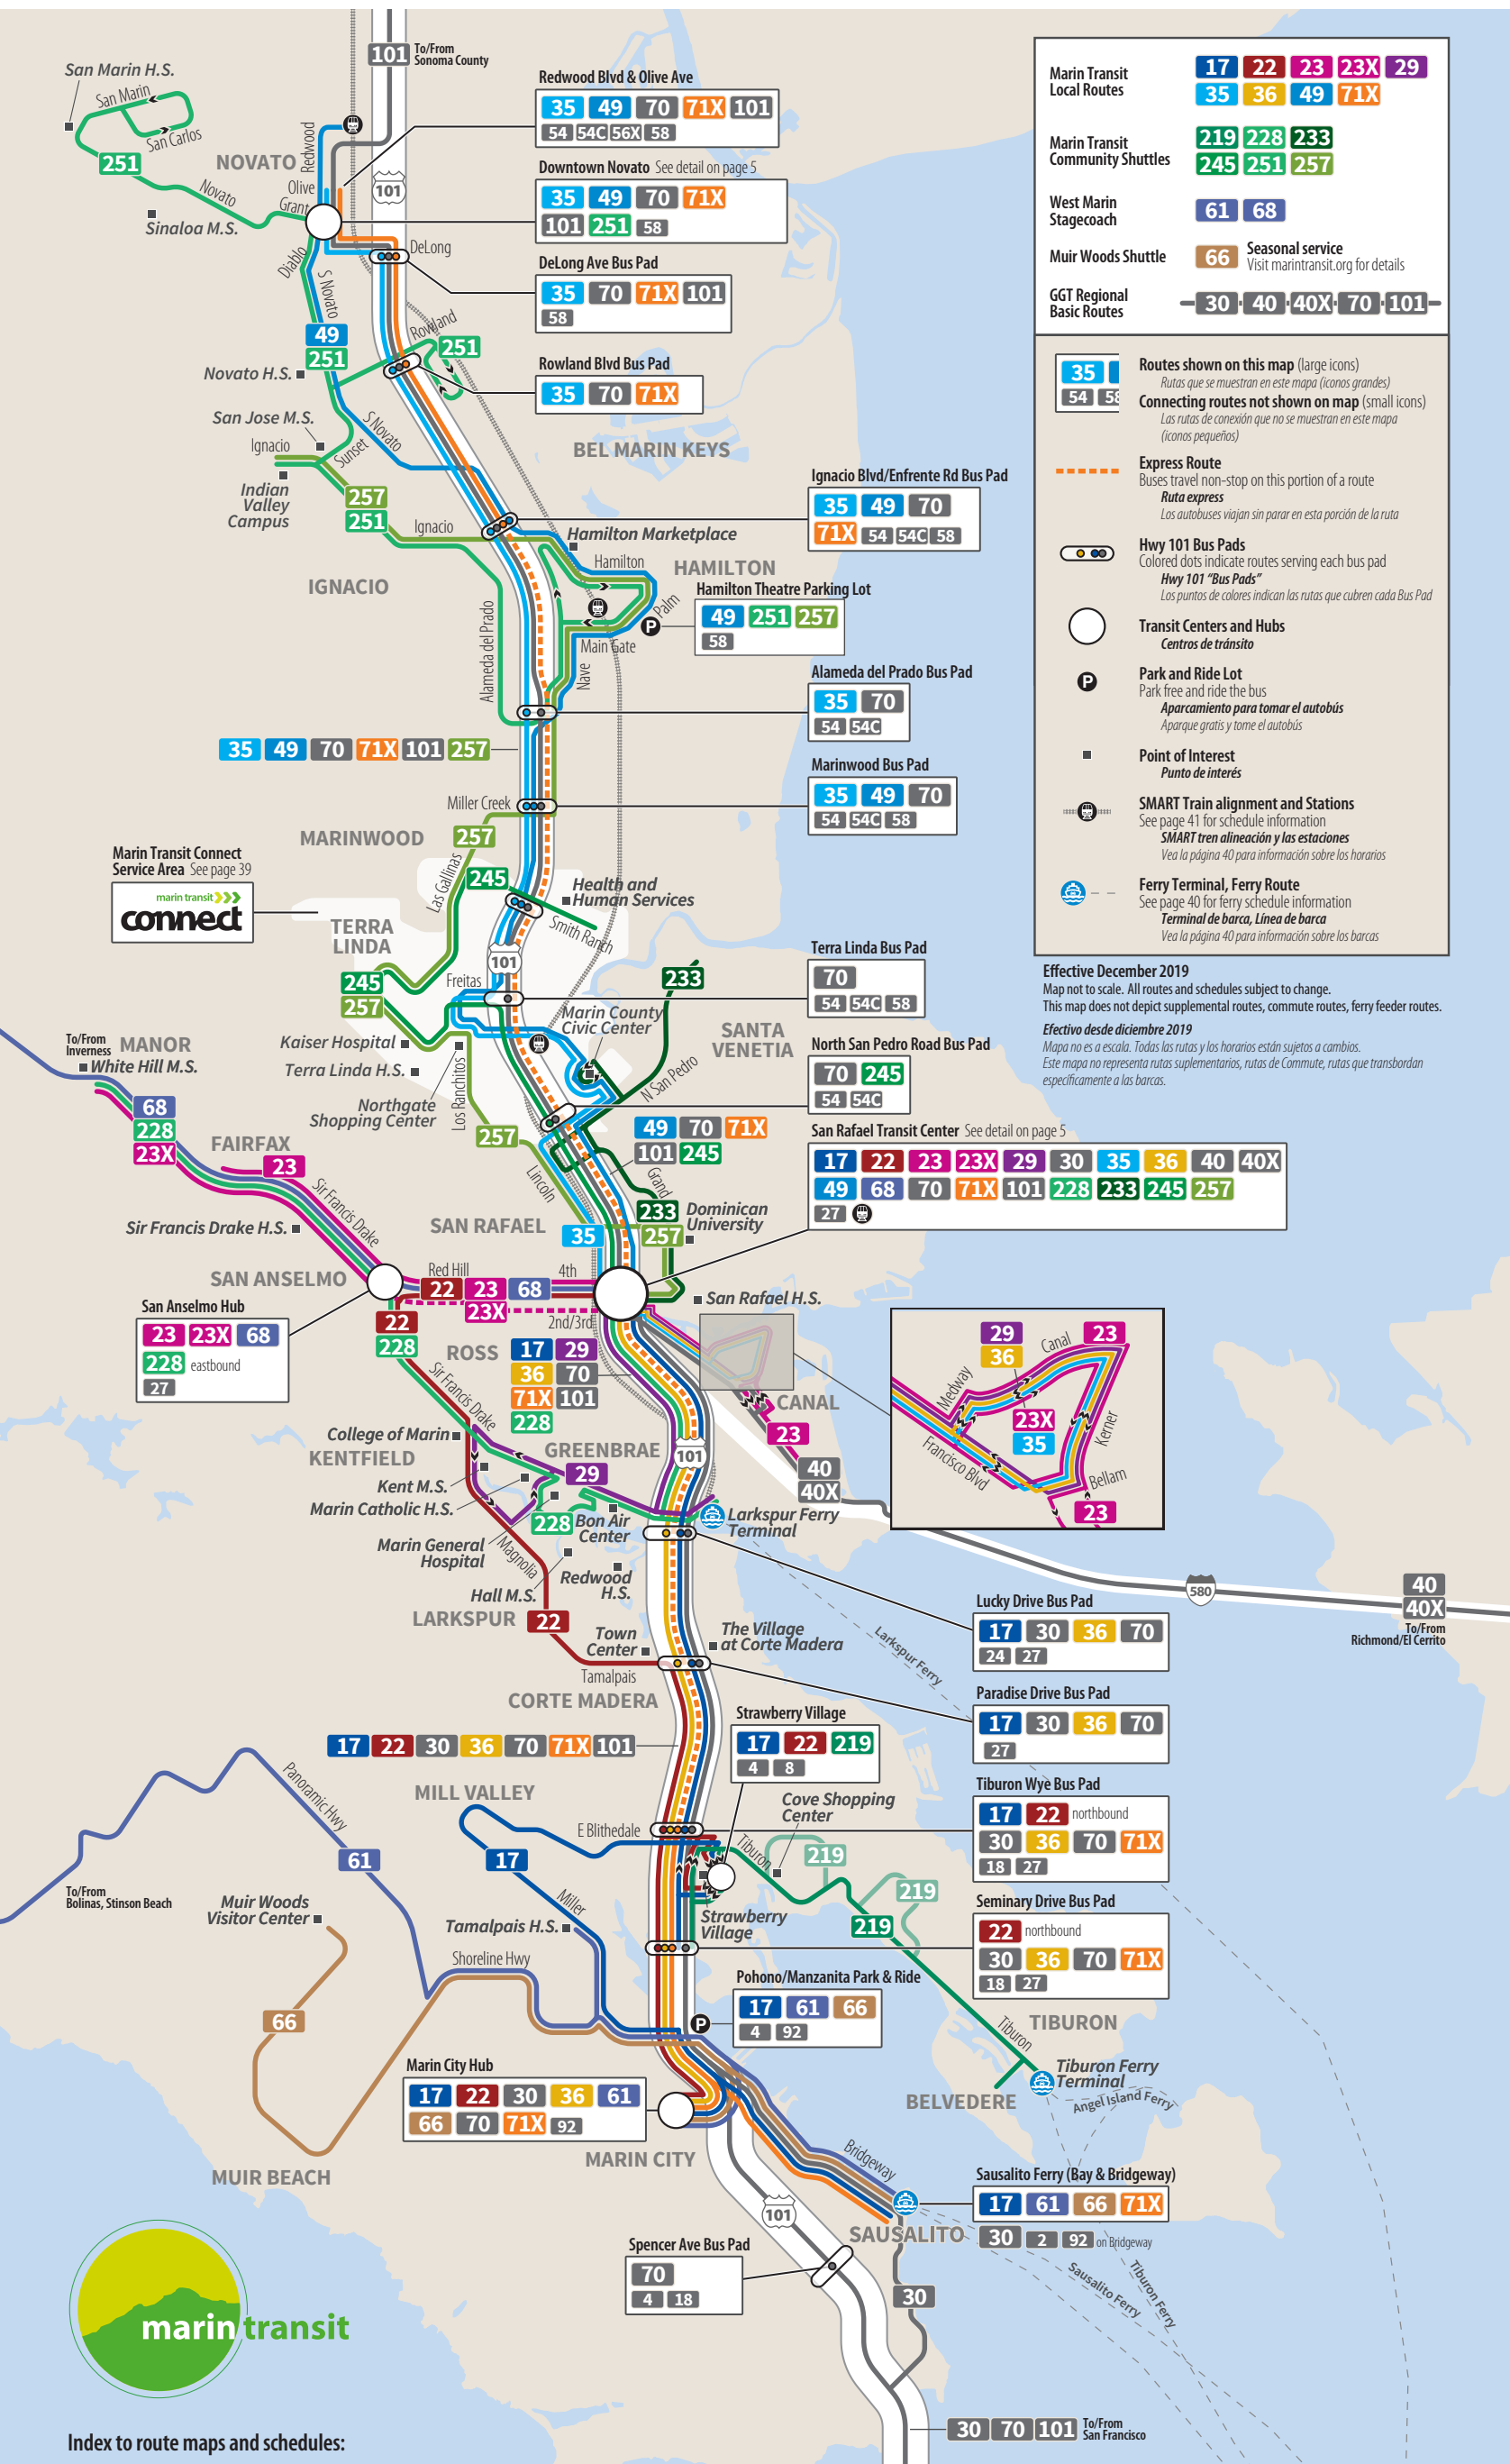

marin transit local service

Marin Transit Local Routes	17 22 23 23X 29 35 36 49 71X
Marin Transit Community Shuttles	219 228 233 245 251 257
West Marin Stagecoach	61 68
Muir Woods Shuttle	66 Seasonal service Visit marintransit.org for details
GGT Regional Basic Routes	30 40 40X 70 101

35 54 58 Routes shown on this map (large icons)
Rutas que se muestran en este mapa (iconos grandes)

35 54 58 Connecting routes not shown on map (small icons)
Las rutas de conexión que no se muestran en este mapa (iconos pequeños)

Express Route
Buses travel non-stop on this portion of a route
Ruta express
Los autobuses viajan sin parar en esta porción de la ruta

Hwy 101 Bus Pads
Colored dots indicate routes serving each bus pad
Hwy 101 "Bus Pads"
Los puntos de colores indican las rutas que cubren cada Bus Pad

Transit Centers and Hubs
Centros de tránsito

Park and Ride Lot
Park free and ride the bus
Aparcamiento para tomar el autobús
Aparque gratis y tome el autobús

Point of Interest
Punto de interés

SMART Train alignment and Stations
See page 41 for schedule information
SMART tren alineación y las estaciones
Vea la página 40 para información sobre los horarios

Ferry Terminal, Ferry Route
See page 40 for ferry schedule information
Terminal de barca, Línea de barca
Vea la página 40 para información sobre los barcos

Effective December 2019
Mapa no es a escala. All routes and schedules subject to change.
Este mapa no representa rutas suplementarias, rutas de Commute, rutas que transbordan específicamente a las barcas.

Effective desde diciembre 2019
Mapa no es a escala. Todos las rutas y los horarios están sujetos a cambios.
Este mapa no representa rutas suplementarias, rutas de Commute, rutas que transbordan específicamente a las barcas.

Index to route maps and schedules: