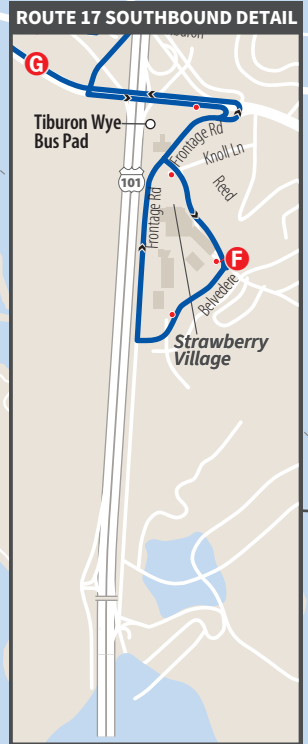

San Rafael Transit Center

17	22	23	23X	29	35
36	49	68	71	101	130
132	150	228	233	245	257
580					

See detail map on page 7

Monday-Friday

Southbound to Sausalito

	A	C	D	F	G	H	I	J	K	M	N
AM	5:30	5:34	5:36	-	5:39	5:49	5:56	6:01	6:06	6:09	6:19
	6:00	6:04	6:06	-	6:09	6:19	6:26	6:31	6:36	6:39	6:49
	6:30	6:34	6:36	-	6:39	6:49	6:56	7:01	7:06	7:09	7:19
	7:00	7:04	7:06	-	7:09	7:19	7:26	7:31	7:36	7:39	7:49
	7:30	7:34	7:36	7:43	7:47	8:02	8:09	8:14	8:19	8:22	8:32
	8:00	8:04	8:06	8:13	8:17	8:32	8:39	8:44	8:49	8:52	9:02
	8:30	8:34	8:36	-	8:39	8:54	9:01	9:06	9:11	9:14	9:24
	9:30	9:34	9:36	-	9:39	9:54	10:01	10:06	10:11	10:14	10:24
PM	10:30	10:34	10:36	-	10:39	10:54	11:01	11:06	11:11	11:14	11:24
	11:30	11:34	11:36	-	11:39	11:54	12:01	12:06	12:11	12:14	12:24
	12:30	12:34	12:36	-	12:39	12:54	1:01	1:06	1:11	1:14	1:24
	1:30	1:34	1:36	-	1:39	1:54	2:01	2:06	2:11	2:14	2:24
	2:30	2:34	2:36	-	2:39	2:54	3:01	3:06	3:11	3:14	3:24
	2:45	2:49	2:51	-	2:54	3:09	3:16	3:21	3:26	3:29	3:39
	3:30	3:34	3:36	-	3:39	3:54	4:01	4:06	4:11	4:14	4:24
	4:30	4:34	4:36	-	4:39	4:54	5:01	5:06	5:11	5:14	5:24
	5:00	5:04	5:06	-	5:09	5:24	5:31	5:36	5:41	5:44	5:54
	5:30	5:34	5:36	-	5:39	5:54	6:01	6:06	6:11	6:14	6:24
	6:30	6:34	6:36	-	6:39	6:49	6:56	7:01	7:06	7:09	7:19
	7:30	7:34	7:36	-	7:39	7:49	7:56	8:01	8:06	8:09	8:19
	8:30	8:34	8:36	-	8:39	8:49	8:56	9:01	9:06	9:09	9:19
	9:30	9:34	9:36	-	9:39	9:49	9:56	10:01	10:06	10:09	10:19