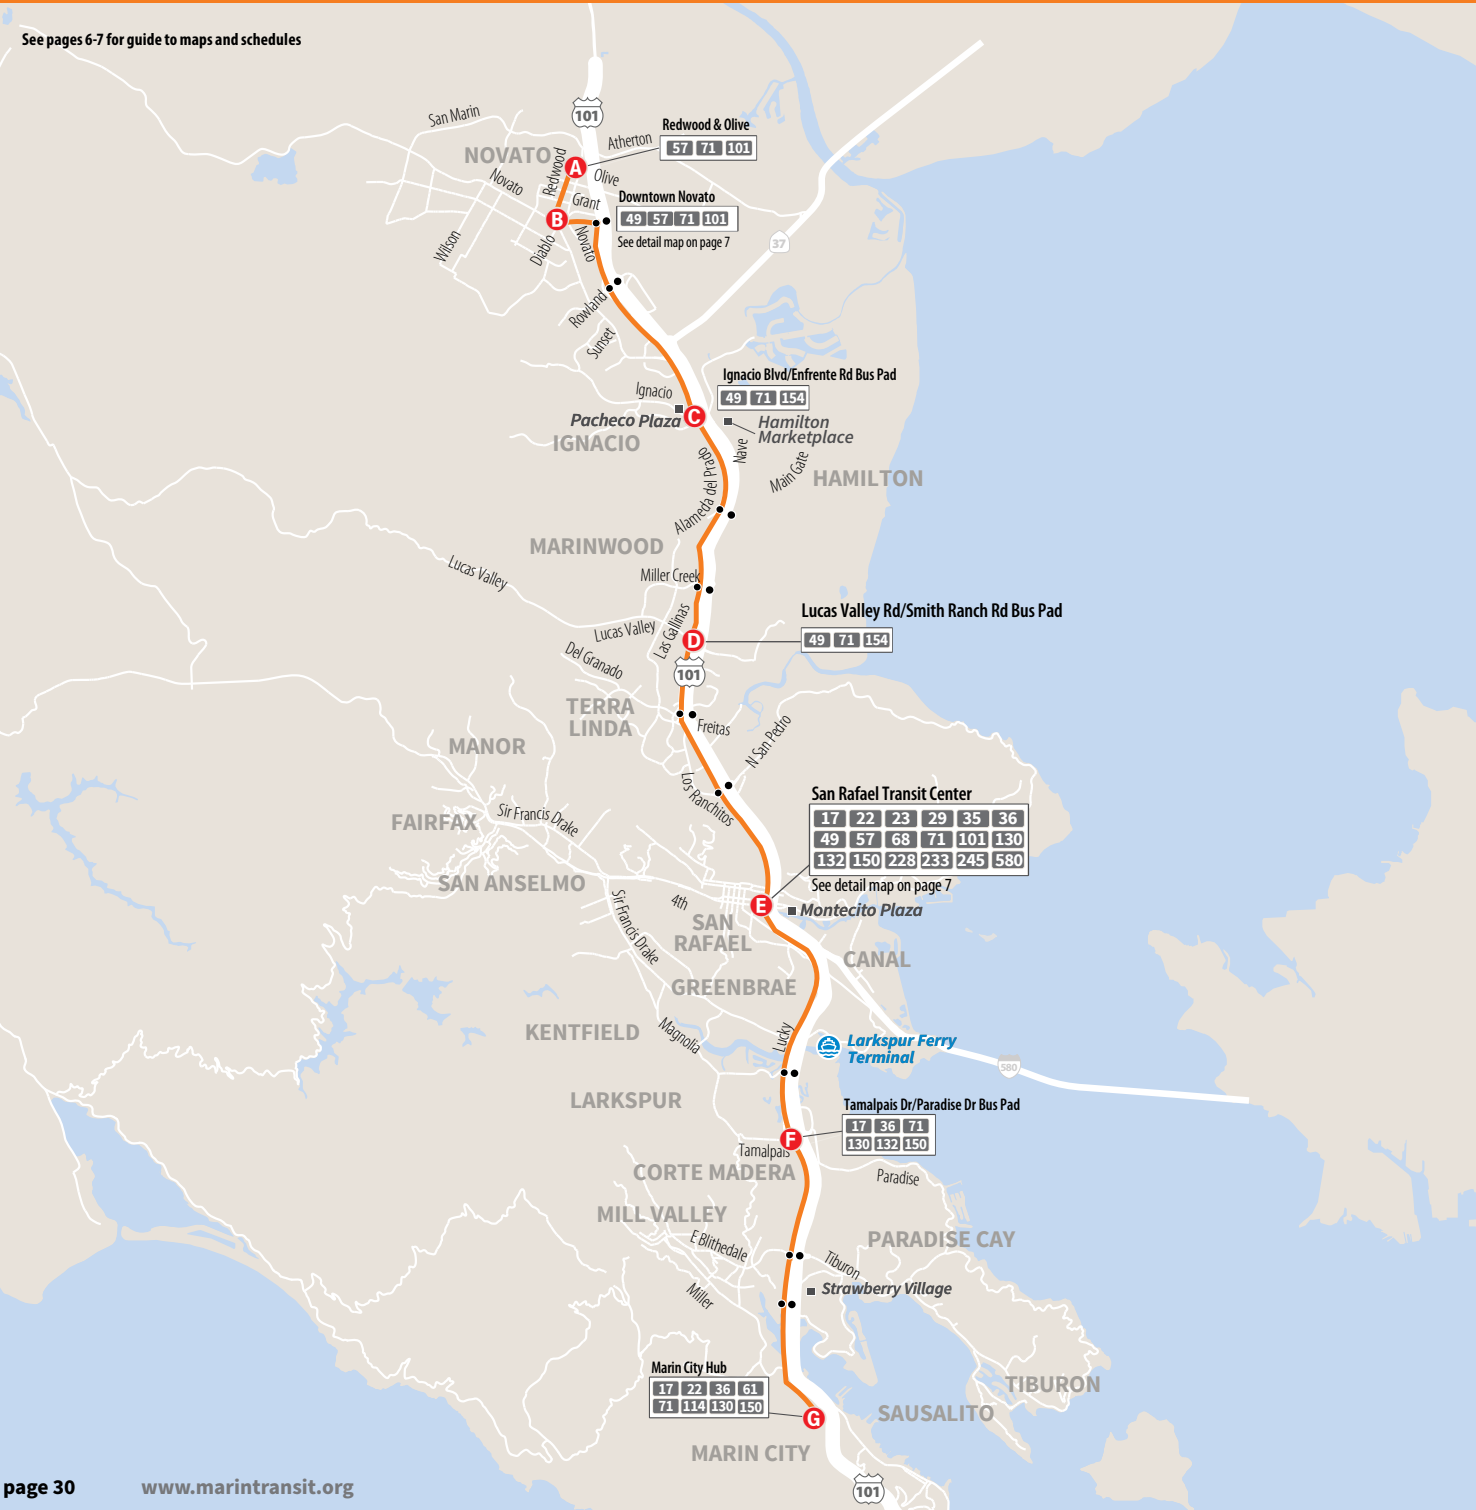

See pages 6-7 for guide to maps and schedules

Monday-Friday *Lunes - Viernes*

Southbound to Marin City

	A Redwood Blvd & Olive Ave	B Novato Redwood Bl & Grant Av	C Enfrente Rd & Salvatore Dr	D Hwy 101 @ Lucas Valley Rd Bus Pad	E Arrive San Rafael Transit Center / Depart San Rafael Transit Center	F Hwy 101 @ Tamalpais Dr Bus Pad	G Marin City Donahue & Lemers
AM	5:33	5:35	5:42	5:47	5:55	6:00	6:15
	6:03	6:05	6:12	6:17	6:25	6:30	6:45
	6:27	6:29	6:36	6:41	6:55	7:00	7:15
	6:51	6:53	7:02	7:11	7:25	7:30	7:45
	7:21	7:23	7:32	7:41	7:55	8:00	8:15
	7:51	7:53	8:02	8:11	8:25	8:30	8:45
	8:21	8:23	8:32	8:41	8:55	9:00	9:15
	8:51	8:53	9:02	9:11	9:25	9:30	9:45
	9:33	9:35	9:42	9:47	9:55	10:00	10:15
	10:03	10:05	10:12	10:17	10:25	10:30	10:45
	10:33	10:35	10:42	10:47	10:55	11:00	11:15
	11:03	11:05	11:12	11:17	11:25	11:30	11:45
PM	11:33	11:35	11:42	11:47	11:55	12:00	12:15
	12:03	12:05	12:12	12:17	12:25	12:30	12:45
	12:33	12:35	12:42	12:47	12:55	1:00	1:15
	1:03	1:05	1:12	1:17	1:25	1:30	1:45
	1:33	1:35	1:42	1:47	1:55	2:00	2:15
	2:03	2:05	2:12	2:17	2:25	2:30	2:45
	2:33	2:35	2:42	2:47	2:55	3:00	3:15
	3:03	3:05	3:12	3:17	3:25	3:30	3:45
	3:33	3:35	3:42	3:47	3:55	4:00	4:15
	4:03	4:05	4:12	4:17	4:25	4:30	4:45
	4:33	4:35	4:42	4:47	4:55	5:00	5:15
	5:03	5:05	5:12	5:17	5:25	5:30	5:45
	5:33	5:35	5:42	5:47	5:55	6:00	6:15
	6:03	6:05	6:12	6:17	6:25	6:30	6:45
	6:33	6:35	6:42	6:47	6:55	7:00	7:15
	7:03	7:05	7:12	7:17	7:25	7:30	7:45
	7:33	7:35	7:42	7:47	7:55	8:00	8:15
	8:03	8:05	8:12	8:17	8:25	8:30	8:45
	8:33	8:35	8:42	8:47	8:55	9:00	9:15
	9:03	9:05	9:12	9:17	9:25	9:30	9:45
	10:03	10:05	10:12	10:17	10:25	10:30	10:45
	11:03	11:05	11:12	11:17	11:25	11:30	11:45

Northbound to Novato