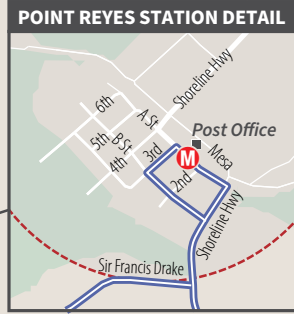

See pages 6-7 for guide to maps and schedules

**Point Reyes Dial-A-Ride**  
 Curb-to-curb pick-up and drop-off service between Point Reyes Station and Novato on the first and third Monday of each month only. Rides must be scheduled in advance by calling **(415) 892-7899**.  
 El servicio de acera a acera con recogida y entrega entre la estación de Point Reyes Station y Novato se realizan el primer y tercer lunes de cada mes solamente. Los viajes deben ser programados por adelantado llamando al **(415) 892-7899**.