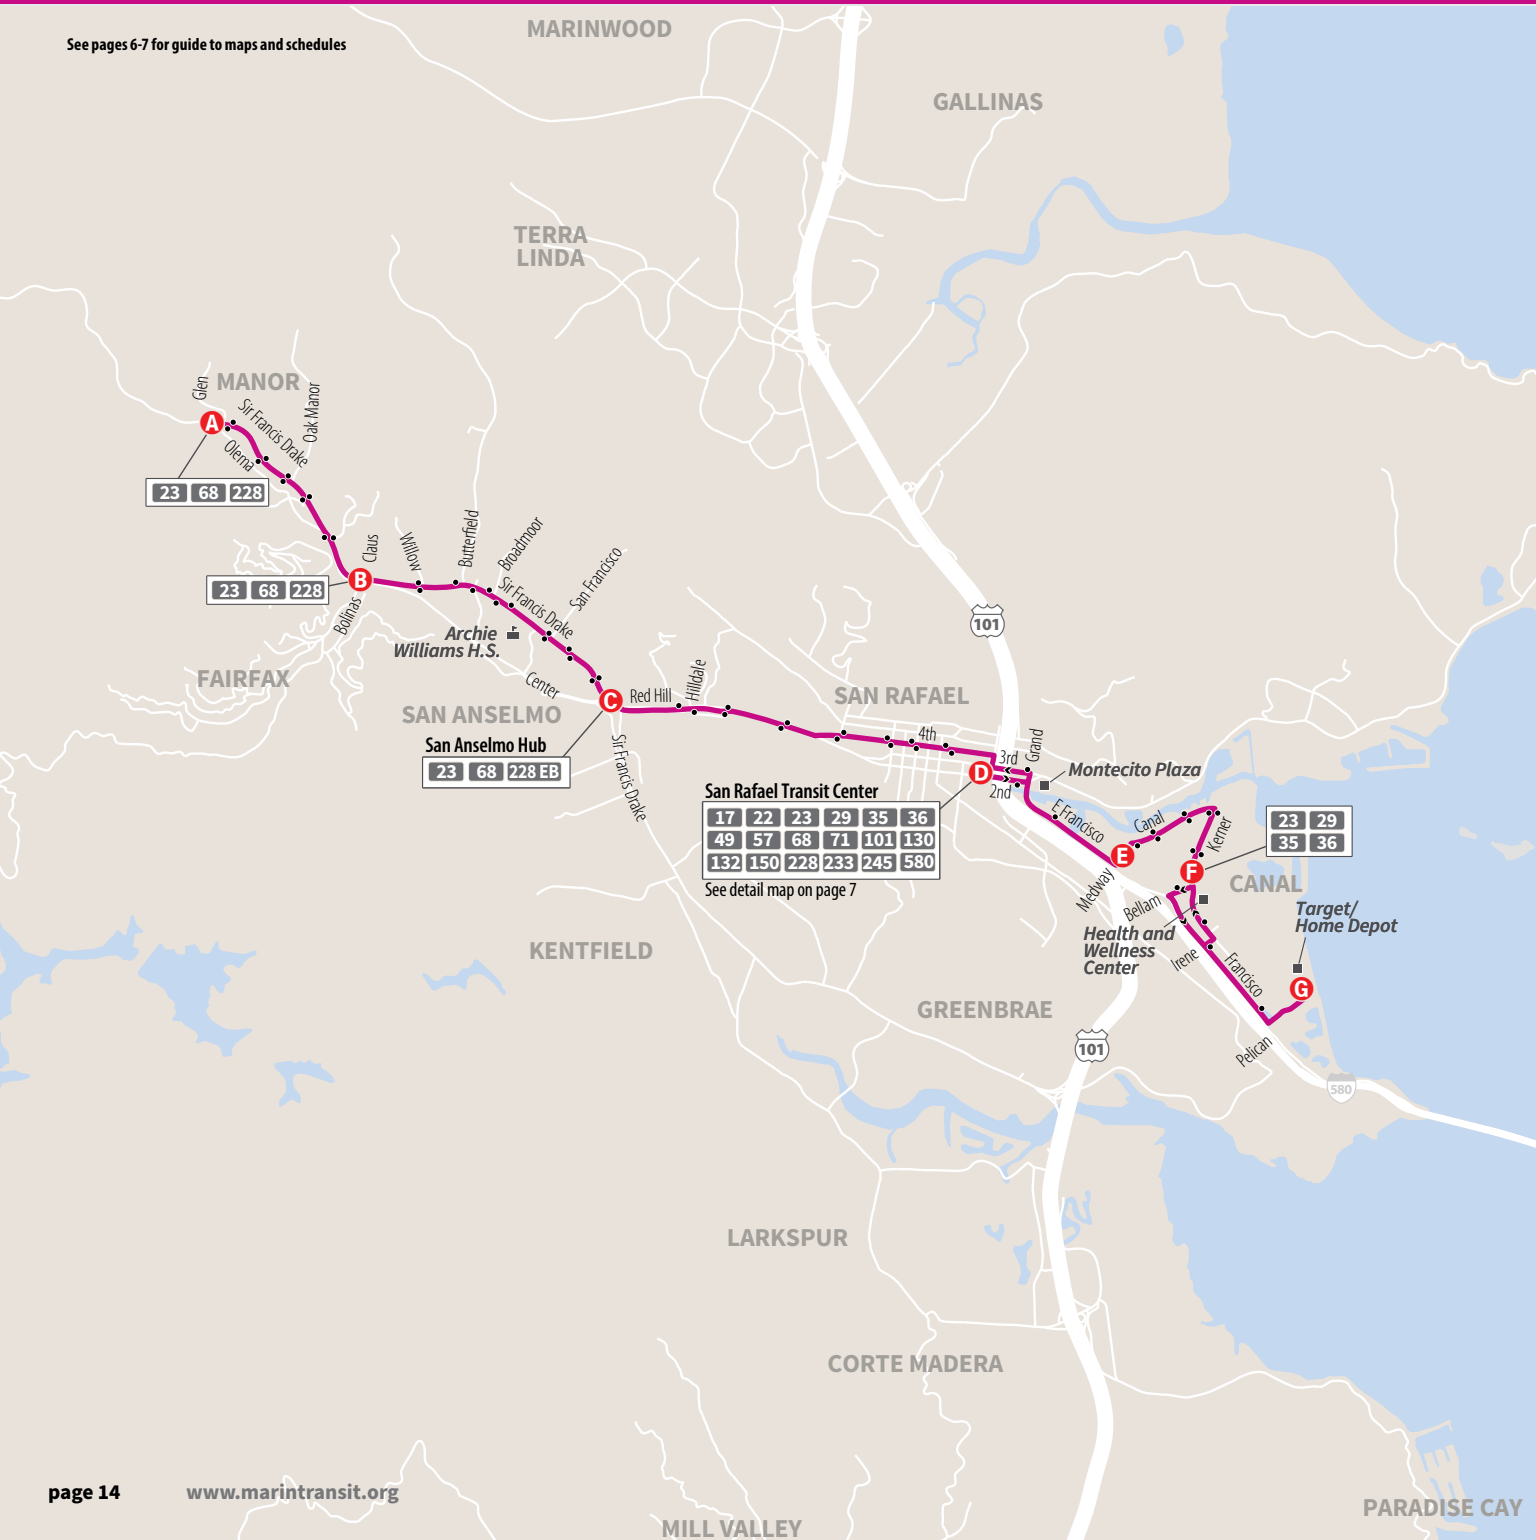

See pages 6-7 for guide to maps and schedules

San Rafael Transit Center

17	22	23	29	35	36
49	57	68	71	101	130
132	150	228	233	245	580

See detail map on page 7

Monday-Friday *Lunes - Viernes*

Please note new all day service to Manor and increased weekday service.

Eastbound to Canal

	A	B	C	D	E	F	G
AM	6:12	6:16	6:26	6:40	6:43	6:50	7:02
	6:52	6:56	7:06	7:20	7:23	7:30	7:42
	7:12	7:16	7:26	7:40	7:43	7:50	8:02
	7:52	7:56	8:06	8:20	8:23	8:30	8:42
	8:12	8:16	8:26	8:40	8:43	8:50	9:02
	8:52	8:56	9:06	9:20	9:23	9:29	9:40
	9:52	9:56	10:06	10:20	10:23	10:29	10:40
	10:52	10:56	11:06	11:20	11:23	11:29	11:40
PM	12:54	12:58	1:06	1:20	1:23	1:29	1:40
	1:54	1:58	2:06	2:20	2:23	2:29	2:40
	2:52	2:56	3:06	3:20	3:23	3:29	3:40
	3:14	3:18	3:28	3:42	3:45	3:51	4:02
	3:52	3:56	4:06	4:20	4:23	4:29	4:40
	4:14	4:18	4:28	4:42	4:45	4:51	5:02
	4:52	4:56	5:06	5:20	5:23	5:29	5:40
	5:14	5:18	5:28	5:42	5:45	5:51	6:02
	5:52	5:56	6:06	6:20	6:23	6:29	6:40
	6:14	6:18	6:28	6:42	6:45	6:51	7:02
	6:52	6:56	7:06	7:20	7:23	7:29	7:40
	7:52	7:56	8:06	8:20	8:23	8:29	8:40
	8:52	8:56	9:06	9:20	9:23	9:29	9:40

Westbound to Fairfax

	G	F	E	D	C	B	A
AM	5:53	5:57	6:04	6:12	6:15	6:25	6:40
	6:13	6:17	6:24	6:32	6:35	6:45	7:00
	6:53	6:57	7:04	7:12	7:15	7:25	7:42
	7:13	7:17	7:24	7:32	7:35	7:47	8:04
	7:53	7:57	8:04	8:12	8:15	8:27	8:44
	8:13	8:17	8:24	8:32	8:35	8:47	9:04
	8:53	8:57	9:04	9:12	9:15	9:27	9:45
	9:55	9:59	10:04	10:12	10:15	10:27	10:45
	10:55	10:59	11:04	11:12	11:15	11:27	11:45
PM	11:55	11:59	12:04	12:12	12:15	12:27	12:45
	12:55	12:59	1:04	1:12	1:15	1:27	1:45
	1:55	1:59	2:04	2:12	2:15	2:27	2:45
	2:17	2:21	2:26	2:34	2:37	2:49	3:08
	2:55	2:59	3:04	3:12	3:15	3:27	3:46
	3:17	3:21	3:26	3:34	3:37	3:49	4:06
	3:55	3:59	4:04	4:12	4:15	4:27	4:43
	4:17	4:21	4:26	4:34	4:37	4:49	5:05
	4:55	4:59	5:04	5:12	5:15	5:27	5:43
	5:17	5:21	5:26	5:34	5:37	5:49	6:05
	5:55	5:59	6:04	6:12	6:15	6:27	6:43
	6:55	6:59	7:04	7:12	7:15	7:27	7:42
	7:55	7:59	8:04	8:12	8:15	8:27	8:42
	8:55	8:59	9:04	9:12	9:15	9:27	9:42
	9:55	9:59	10:04	10:12	10:15	10:27	10:42

Saturday/Sunday/Holiday *Fines de Semana y Días Festivos*

Eastbound to Canal

	A	B	C	D	E	F	G
AM	6:55	6:59	7:08	7:20	7:23	7:28	7:41
	7:55	7:59	8:08	8:20	8:23	8:28	8:41
	8:55	8:59	9:08	9:20	9:23	9:28	9:41
	9:55	9:59	10:08	10:20	10:23	10:28	10:41
	10:55	10:59	11:08	11:20	11:23	11:28	11:41
PM	11:55	11:59	12:08	12:20	12:23	12:28	12:41
	12:55	12:59	1:08	1:20	1:23	1:28	1:41
	1:55	1:59	2:08	2:20	2:23	2:28	2:41
	2:55	2:59	3:08	3:20	3:23	3:28	3:41
	3:55	3:59	4:08	4:20	4:23	4:28	4:41
	4:55	4:59	5:08	5:20	5:23	5:28	5:41
	5:55	5:59	6:08	6:20	6:23	6:28	6:41
	6:55	6:59	7:08	7:20	7:23	7:28	7:41
	7:55	7:59	8:08	8:20	8:23	8:28	8:41

Westbound to Fairfax

	G	F	E	D	C	B	A
AM	6:55	6:59	7:04	7:12	7:15	7:28	7:43
	7:55	7:59	8:04	8:12	8:15	8:28	8:43
	8:55	8:59	9:04	9:12	9:15	9:28	9:43
	9:55	9:59	10:04	10:12	10:15	10:28	10:43
	10:55	10:59	11:04	11:12	11:15	11:28	11:43
PM	11:55	11:59	12:04	12:12	12:15	12:28	12:43
	12:55	12:59	1:04	1:12	1:15	1:28	1:43
	1:55	1:59	2:04	2:12	2:15	2:28	2:43
	2:55	2:59	3:04	3:12	3:15	3:28	3:43
	3:55	3:59	4:04	4:12	4:15	4:28	4:43
	4:55	4:59	5:04	5:12	5:15	5:28	5:43
	5:55	5:59	6:04	6:12	6:15	6:28	6:43
	6:55	6:59	7:04	7:12	7:15	7:28	7:43
	7:55	7:59	8:04	8:12	8:15	8:28	8:43
	8:55	8:59	9:04	9:12	9:15	9:28	9:43