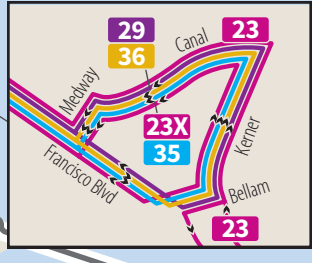

35 **54** **58** Routes shown on this map (large icons)
Rutas que se muestran en este mapa (iconos grandes)

35 **54** **58** Connecting routes not shown on map (small icons)
Las rutas de conexión que no se muestran en este mapa (iconos pequeños)

Transit Centers and Hubs
Centros de tránsito

P **Park and Ride Lot**
Park free and ride the bus
Aparcamiento para tomar el autobús
Aparque gratis y tome el autobús

Point of Interest
Punto de interés

SMART Train alignment and Stations
See page 5 for schedule information
SMART tren alineación y las estaciones
Vea la página 5 para información sobre los horarios

Ferry Terminal, Ferry Route
See page 5 for ferry schedule information
Terminal de barca, Línea de barca
Vea la página 5 para información sobre los barcos

Effective June 2021
Map not to scale. All routes and schedules subject to change.
This map does not depict supplemental routes, commute routes, ferry feeder routes.

Efectivo desde Junio 2020
Mapa no es a escala. Todas las rutas y los horarios están sujetos a cambios.
Este mapa no representa rutas suplementarias, rutas de Commute, rutas que transbordan específicamente a las barcos.