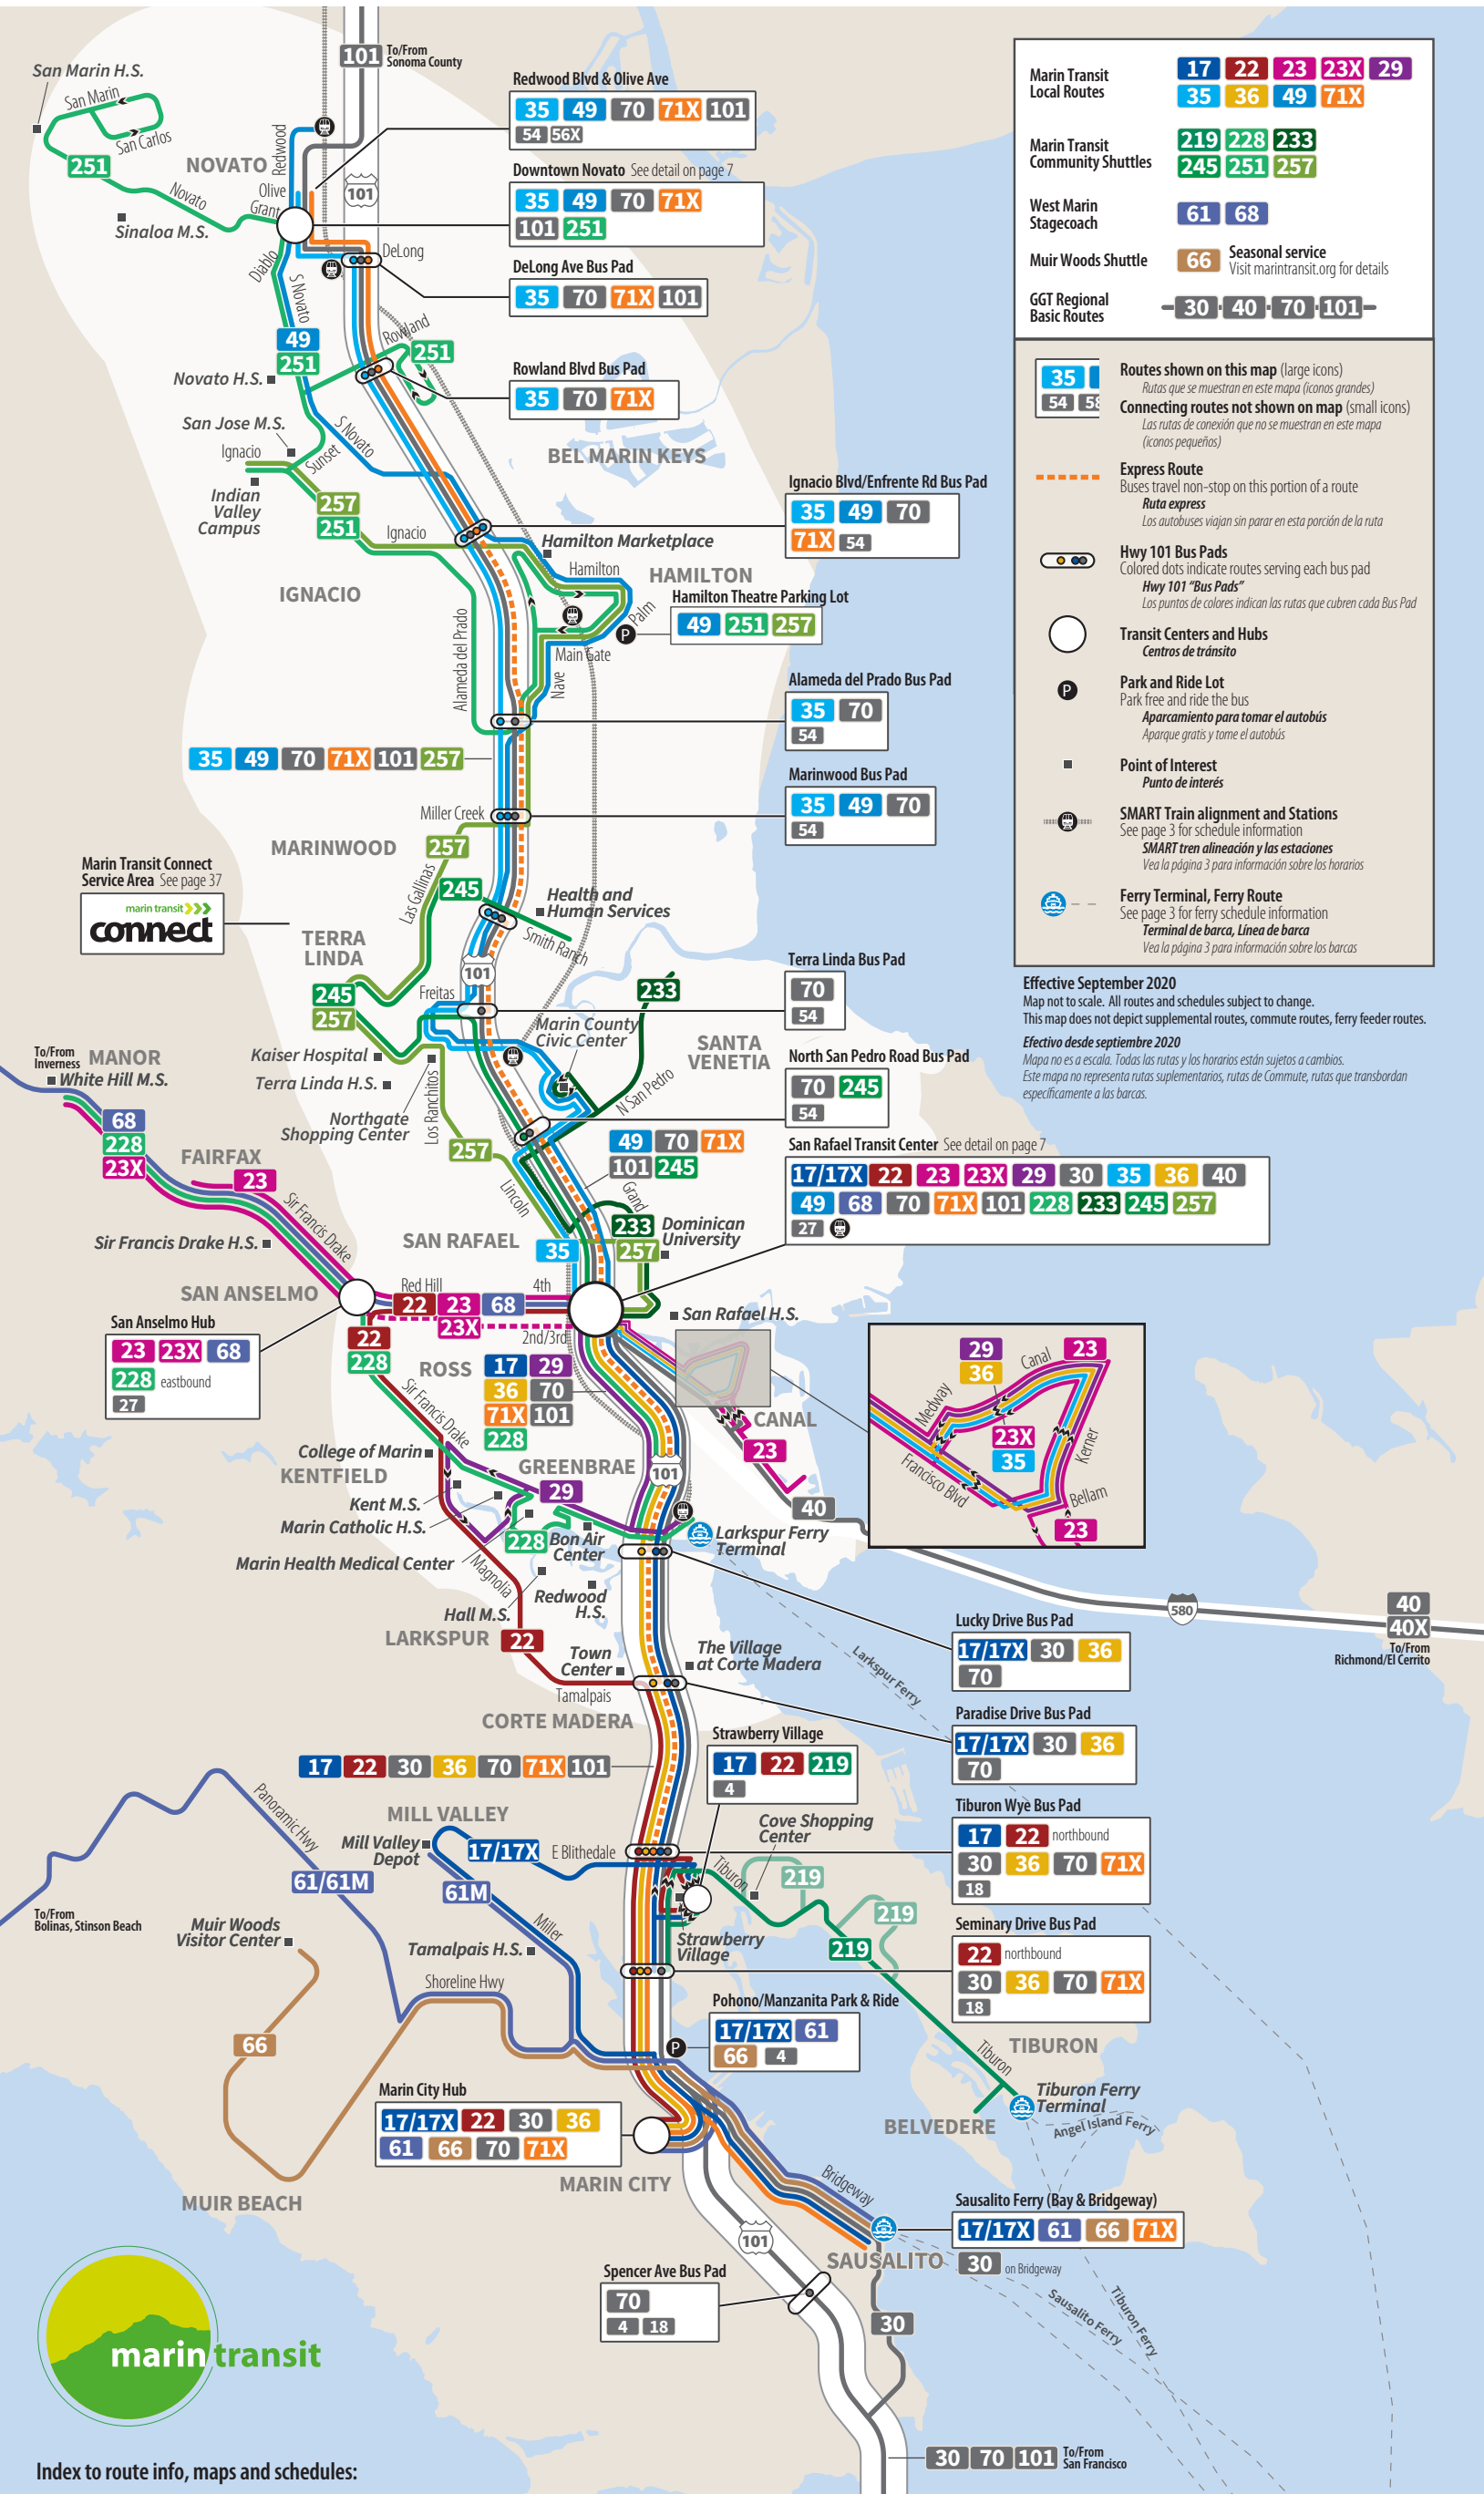

marin transit local service

Marin Transit Local Routes	17	22	23	23X	29
	35	36	49	71X	
Marin Transit Community Shuttles	219	228	233	245	251
	257				
West Marin Stagecoach	61	68			
Muir Woods Shuttle	66	Seasonal service Visit marintransit.org for details			
GGT Regional Basic Routes	- 30 - 40 - 70 - 101 -				

35 Routes shown on this map (large icons)
Rutas que se muestran en este mapa (iconos grandes)

54 **58** Connecting routes not shown on map (small icons)
Las rutas de conexión que no se muestran en este mapa (iconos pequeños)

Express Route
Buses travel non-stop on this portion of a route
Ruta express
Los autobuses viajan sin parar en esta porción de la ruta

Hwy 101 Bus Pads
Colored dots indicate routes serving each bus pad
Hwy 101 "Bus Pads"
Los puntos de colores indican las rutas que cubren cada Bus Pad

Transit Centers and Hubs
Centros de tránsito

Park and Ride Lot
Park free and ride the bus
Aparcamiento para tomar el autobús
Aparque gratis y tome el autobús

Point of Interest
Punto de interés

SMART Train alignment and Stations
See page 3 for schedule information
SMART tren alineación y las estaciones
Vea la página 3 para información sobre los horarios

Ferry Terminal, Ferry Route
See page 3 for ferry schedule information
Terminal de barca, Línea de barca
Vea la página 3 para información sobre las barcas

Effective September 2020
Map not to scale. All routes and schedules subject to change.
This map does not depict supplemental routes, commute routes, ferry feeder routes.

Efectivo desde septiembre 2020
Mapa no es a escala. Todas las rutas y los horarios están sujetos a cambios.
Este mapa no representa rutas suplementarias, rutas de Commute, rutas que transbordan específicamente a las barcas.

Index to route info, maps and schedules:

page 36	257	page 34	251	page 33	245	page 32	233	page 31	228	page 30	219	page 29	100-Series	page 28	71X	page 26	68	page 24	61	page 22	49	page 20	36	page 17	35	page 16	29	page 14	23	23X	page 12	22	page 10	17	17X