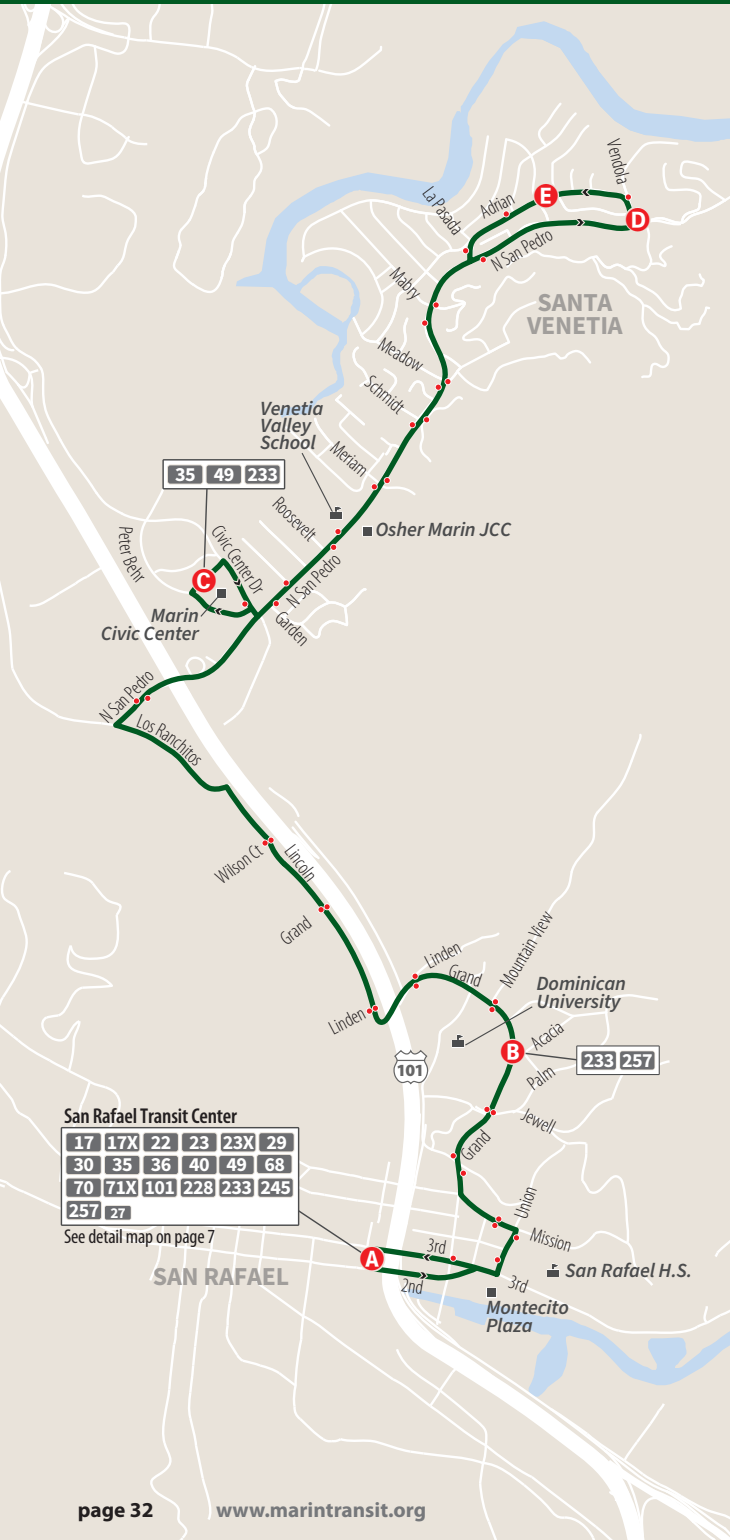

Route 233

San Rafael – Dominican University – Marin Civic Center – Santa Venetia

Monday-Friday

Northbound

Southbound

	San Rafael Transit Center A	Dominican University Grand Av & Acacia Way B	Judge Haley Dr at Marin Civic Center C	Vendola Dr & Estancia Way D	Adrian Way & La Brea Way E	Judge Haley Dr at Marin Civic Center C	Dominican University Grand Av & Acacia Av B	San Rafael Transit Center A
AM	-	-	-	6:24	6:28	6:36	6:45	6:55
	7:00	7:06	7:15	7:24	7:28	7:36	7:45	7:55
	8:00	8:06	8:15	8:24	8:28	8:36	8:45	8:55
	9:00	9:06	9:15	9:24	9:28	9:36	9:45	9:55
	10:00	10:06	10:15	10:24	10:28	10:36	10:45	10:55
	11:00	11:06	11:15	11:24	11:28	11:36	11:45	11:55
PM	12:00	12:06	12:15	12:24	12:28	12:36	12:45	12:55
	1:00	1:06	1:15	1:24	1:28	1:36	1:45	1:55
	2:00	2:06	2:15	2:24	2:28	2:36	2:45	2:55
	3:00	3:06	3:15	3:24	3:28	3:36	3:45	3:55
	4:00	4:06	4:15	4:24	4:28	4:36	4:45	4:55
	5:00	5:06	5:15	5:24	5:28	5:36	5:45	5:55
	6:00	6:06	6:15	6:24	6:28	6:36	6:45	6:55
	7:00	7:06	7:15	7:24	7:28	-	-	-

Saturday/Sunday/Holiday

Northbound

Southbound

	San Rafael Transit Center A	Dominican University Grand Av & Acacia Way B	Judge Haley Dr at Marin Civic Center C	Vendola Dr & Estancia Way D	Adrian Way & La Brea Way E	Judge Haley Dr at Marin Civic Center C	Dominican University Grand Av & Acacia Av B	San Rafael Transit Center A
AM	-	-	-	7:24	7:28	7:36	7:45	7:55
	8:00	8:06	8:15	8:24	8:28	8:36	8:45	8:55
	9:00	9:06	9:15	9:24	9:28	9:36	9:45	9:55
	10:00	10:06	10:15	10:24	10:28	10:36	10:45	10:55
	11:00	11:06	11:15	11:24	11:28	11:36	11:45	11:55
PM	1:00	1:06	1:15	1:24	1:28	1:36	1:45	1:55
	2:00	2:06	2:15	2:24	2:28	2:36	2:45	2:55
	3:00	3:06	3:15	3:24	3:28	3:36	3:45	3:55
	4:00	4:06	4:15	4:24	4:28	4:36	4:45	4:55
	5:00	5:06	5:15	5:24	5:28	5:36	5:45	5:55

Please note alignment adjustment via Lincoln Ave.

Villa Avenue will no longer be served.