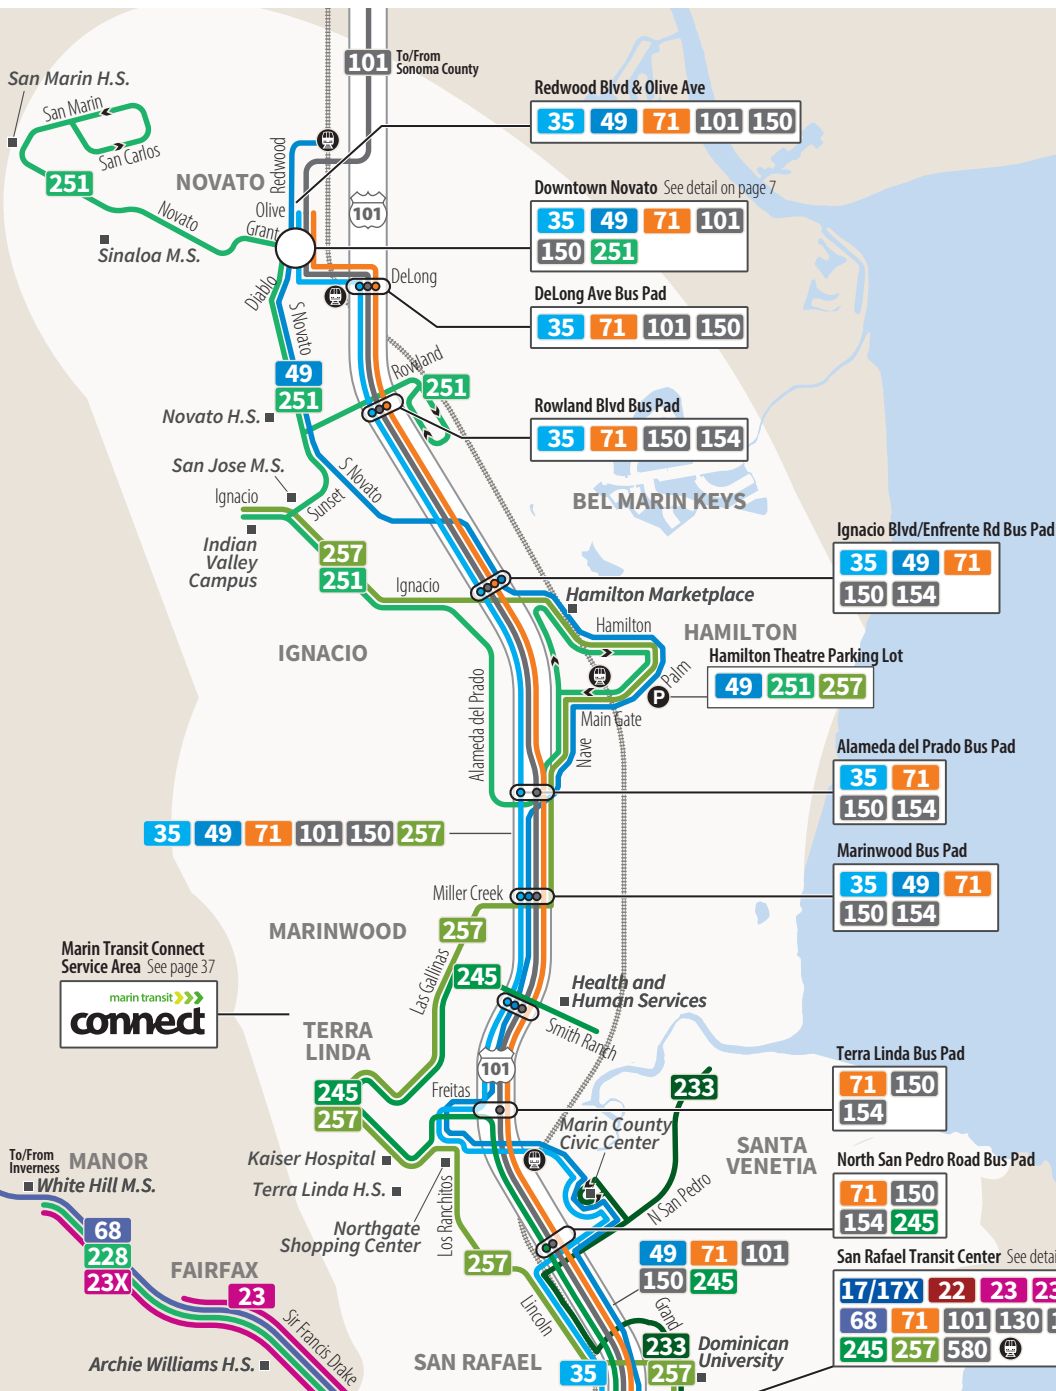

# MARIN TRANSIT

# Local Service

**Marin Transit Local Routes**  
 17 22 23 23X 29  
 35 36 49 71

**Marin Transit Community Shuttles**  
 219 228 233  
 245 251 257

**West Marin Stagecoach**  
 61 68

**Muir Woods Shuttle**  
 66 Seasonal service  
 Visit [marintransit.org](http://marintransit.org) for details

**GGT Regional Basic Routes**  
 -101-130-150-580-

---

**35 49 71 101 150 251 257**  
 Routes shown on this map (large icons)  
*Rutas que se muestran en este mapa (iconos grandes)*

**154 580**  
 Connecting routes not shown on map (small icons)  
*Las rutas de conexión que no se muestran en este mapa (iconos pequeños)*

**Effective June 2021**  
 Map not to scale. All routes and schedules subject to change.  
 This map does not depict supplemental routes, commute routes, ferry feeder routes.

**Efectivo desde Junio 2020**  
 Mapa no es a escala. Todas las rutas y los horarios están sujetos a cambios.  
 Este mapa no representa rutas suplementarios, rutas de Commute, rutas que transbordan específicamente a las barcos.