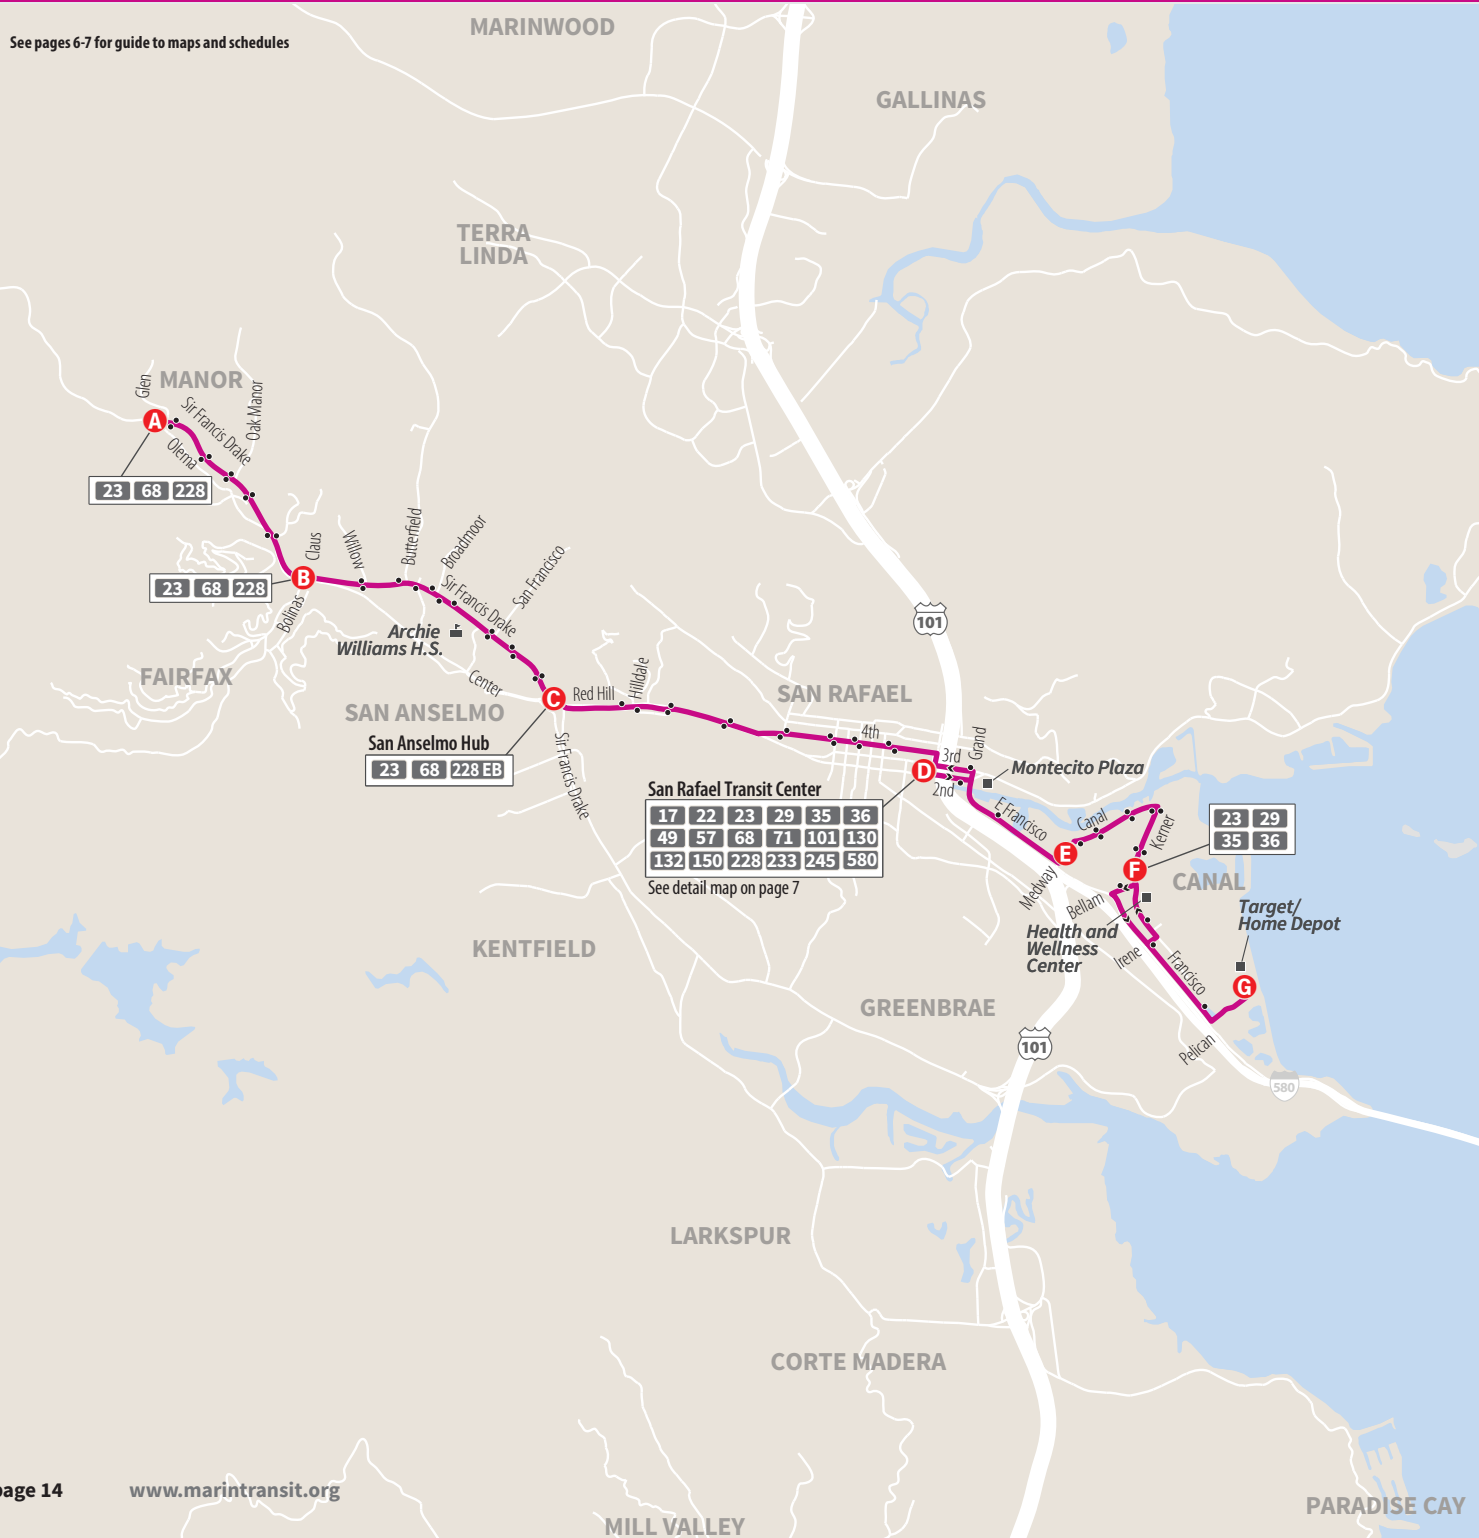

See pages 6-7 for guide to maps and schedules

Monday-Friday *Lunes - Viernes*

Eastbound to Canal

	A	B	C	D	E	F	G
AM	6:12	6:16	6:26	6:40	6:43	6:50	7:02
	6:52	6:56	7:06	7:20	7:23	7:30	7:42
	7:12	7:16	7:26	7:40	7:43	7:50	8:02
	7:52	7:56	8:06	8:20	8:23	8:30	8:42
	8:12	8:16	8:26	8:40	8:43	8:50	9:02
	8:52	8:56	9:06	9:20	9:23	9:29	9:40
	9:52	9:56	10:06	10:20	10:23	10:29	10:40
	10:52	10:56	11:06	11:20	11:23	11:29	11:40
PM	11:54	11:58	12:06	12:20	12:23	12:29	12:40
	12:54	12:58	1:06	1:20	1:23	1:29	1:40
	1:54	1:58	2:06	2:20	2:23	2:29	2:40
	2:31	2:35	2:43	2:57	3:00	3:06	3:17
	2:54	2:58	3:06	3:20	3:23	3:29	3:40
	3:18	3:22	3:36	3:50	3:53	3:59	4:10
	3:52	3:56	4:06	4:20	4:23	4:29	4:40
	4:22	4:26	4:36	4:50	4:53	4:59	5:10
	4:52	4:56	5:06	5:20	5:23	5:29	5:40
	5:22	5:26	5:36	5:50	5:53	5:59	6:10
	5:52	5:56	6:06	6:20	6:23	6:29	6:40
	6:52	6:56	7:06	7:20	7:23	7:29	7:40
	7:52	7:56	8:06	8:20	8:23	8:29	8:40
	8:52	8:56	9:06	9:20	9:23	9:29	9:40

Westbound to Fairfax

	G	F	E	D	C	B	A
AM	5:53	5:57	6:04	6:12	6:15	6:25	6:40
	6:13	6:17	6:24	6:32	6:35	6:45	7:00
	6:53	6:57	7:04	7:12	7:15	7:25	7:40
	7:13	7:17	7:24	7:32	7:35	7:45	8:00
	7:53	7:57	8:04	8:12	8:15	8:25	8:40
	8:13	8:17	8:24	8:32	8:35	8:45	9:00
	8:53	8:57	9:04	9:12	9:15	9:25	9:40
	9:55	9:59	10:04	10:12	10:15	10:25	10:40
	10:55	10:59	11:04	11:12	11:15	11:25	11:40
PM	11:55	11:59	12:04	12:12	12:15	12:27	12:45
	12:55	12:59	1:04	1:12	1:15	1:27	1:45
	1:55	1:59	2:04	2:12	2:15	2:27	2:45
	2:18	2:22	2:27	2:35	2:38	2:50	3:09
	2:55	2:59	3:04	3:12	3:15	3:27	3:46
	3:25	3:29	3:34	3:42	3:45	3:57	4:14
	3:55	3:59	4:04	4:12	4:15	4:27	4:43
	4:20	4:24	4:29	4:37	4:40	4:52	5:08
	4:55	4:59	5:04	5:12	5:15	5:27	5:43
	5:25	5:29	5:34	5:42	5:45	5:57	6:13
	5:55	5:59	6:04	6:12	6:15	6:27	6:43
	6:55	6:59	7:04	7:12	7:15	7:27	7:42
	7:55	7:59	8:04	8:12	8:15	8:27	8:42
	8:40	8:44	8:49	8:57	9:00	9:12	9:27
	9:40	9:44	9:49	9:57	10:00	10:12	10:27

Saturday/Sunday/Holiday *Fines de Semana y Días Festivos*

Eastbound to Canal

	A	B	C	D	E	F	G
AM	6:55	6:59	7:08	7:20	7:23	7:28	7:40
	7:55	7:59	8:08	8:20	8:23	8:28	8:40
	8:55	8:59	9:08	9:20	9:23	9:28	9:40
	9:55	9:59	10:08	10:20	10:23	10:28	10:40
	10:55	10:59	11:08	11:20	11:23	11:28	11:40
PM	11:55	11:59	12:08	12:20	12:23	12:28	12:40
	12:55	12:59	1:08	1:20	1:23	1:28	1:40
	1:55	1:59	2:08	2:20	2:23	2:28	2:40
	2:55	2:59	3:08	3:20	3:23	3:28	3:40
	3:55	3:59	4:08	4:20	4:23	4:28	4:40
	4:55	4:59	5:08	5:20	5:23	5:28	5:40
	5:55	5:59	6:08	6:20	6:23	6:28	6:40
	6:55	6:59	7:08	7:20	7:23	7:28	7:40
	7:55	7:59	8:08	8:20	8:23	8:28	8:40

Westbound to Fairfax

	G	F	E	D	C	B	A
AM	6:55	6:59	7:04	7:12	7:15	7:28	7:43
	7:55	7:59	8:04	8:12	8:15	8:28	8:43
	8:55	8:59	9:04	9:12	9:15	9:28	9:43
	9:55	9:59	10:04	10:12	10:15	10:28	10:43
	10:55	10:59	11:04	11:12	11:15	11:28	11:43
PM	11:55	11:59	12:04	12:12	12:15	12:28	12:43
	12:55	12:59	1:04	1:12	1:15	1:28	1:43
	1:55	1:59	2:04	2:12	2:15	2:28	2:43
	2:55	2:59	3:04	3:12	3:15	3:28	3:43
	3:55	3:59	4:04	4:12	4:15	4:28	4:43
	4:55	4:59	5:04	5:12	5:15	5:28	5:43
	5:55	5:59	6:04	6:12	6:15	6:28	6:43
	6:55	6:59	7:04	7:12	7:15	7:28	7:43
	7:55	7:59	8:04	8:12	8:15	8:28	8:43
	8:55	8:59	9:04	9:12	9:15	9:28	9:43