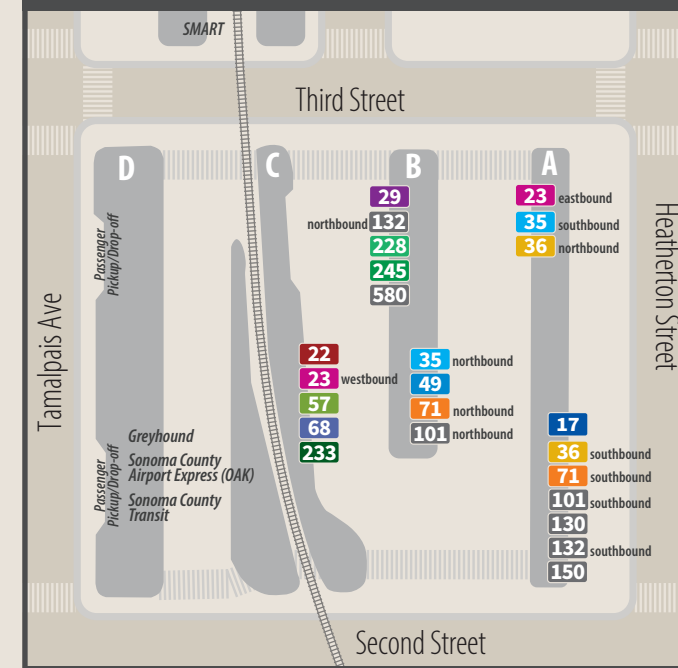

SAN RAFAEL TRANSIT CENTER