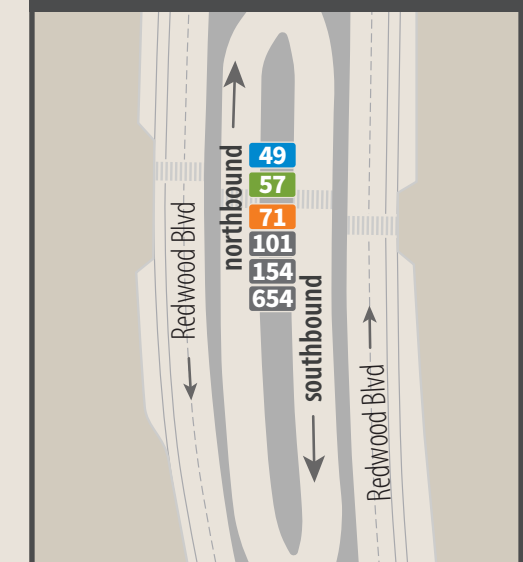

DOWNTOWN NOVATO

Note: Bus assignments are not exact. All buses operate as first in, first out on each side of the platform. Buses will pull as far forward on the platform as possible when they arrive.