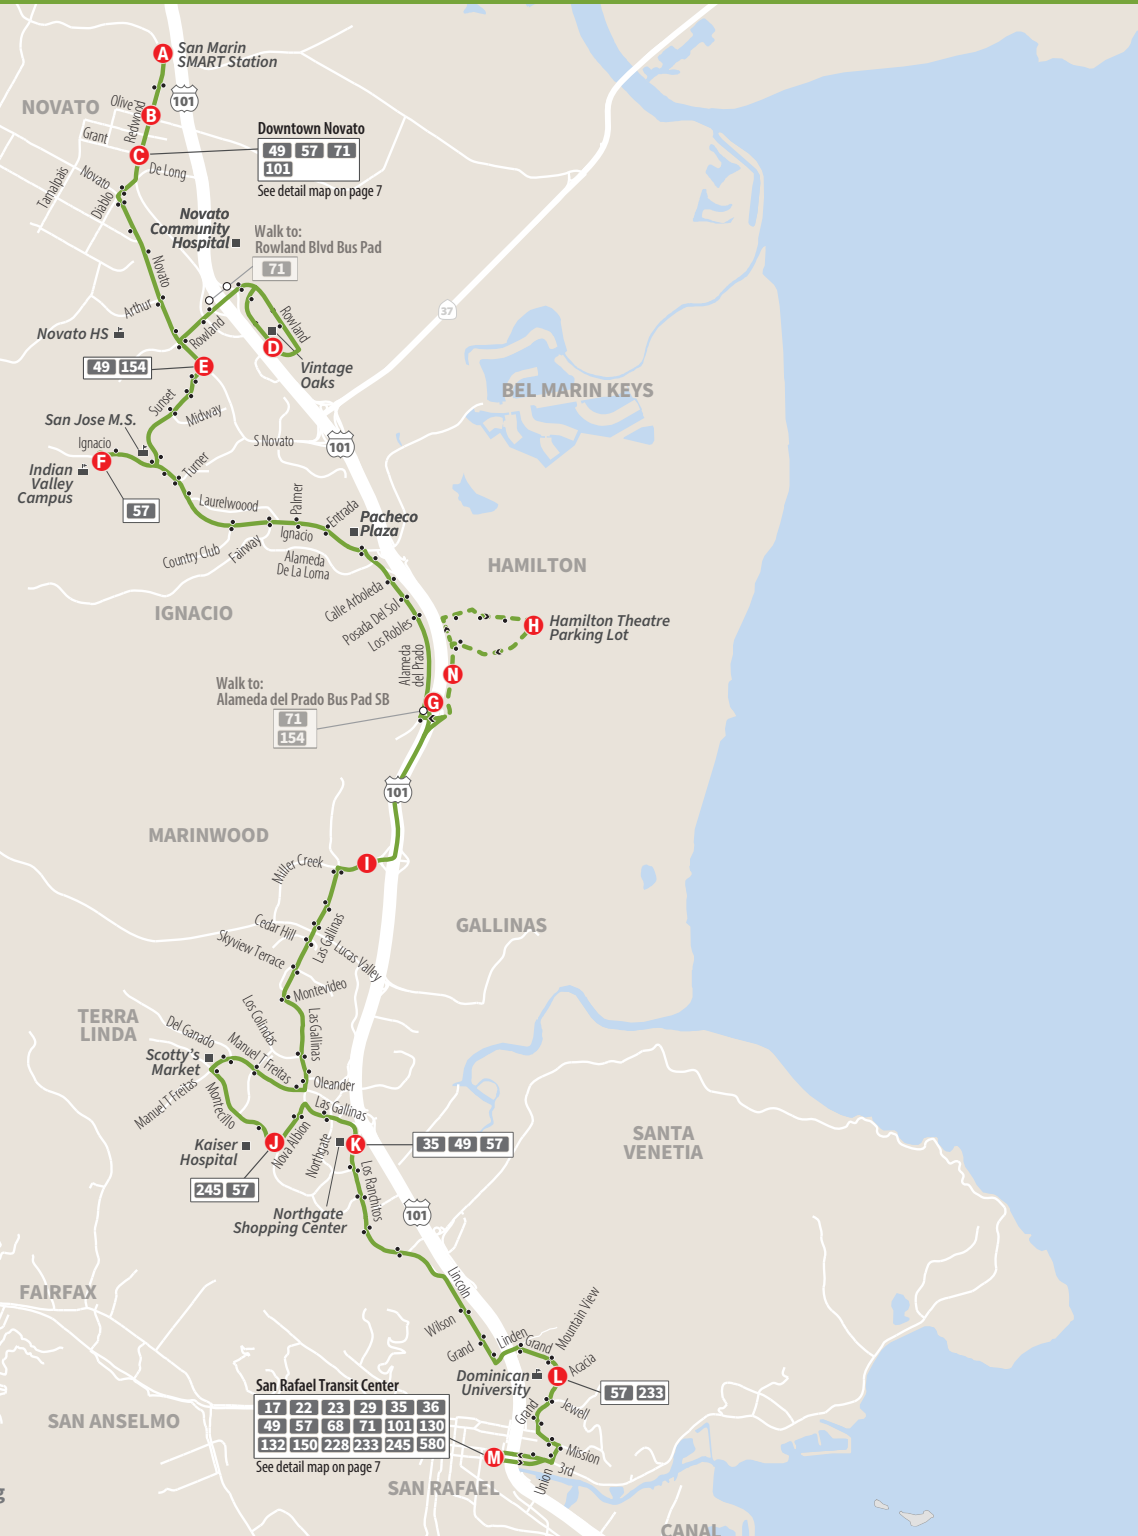

See pages 6-7 for guide to maps and schedules

Monday-Friday

Lunes - Viernes

Southbound to San Rafael

	A	B	C	D	E	F	G	H	I	J	K	L	M
AM	Novato San Marin SMART Station	Redwood Blvd & Olive Ave	Novato Redwood Blvd & Grant Ave	Vintage Way At Sleep Train	S Novato Blvd & Sunset Pkwy	Indian Valley College	Alameda Del Prado @ Hwy 101 SB	Hamilton Theatre Parking Lot	Miller Creek Rd & Marinwood Av	Montecillo Rd At Kaiser Hospital Lot A	Las Gallinas Ave at Northgate Mall	Dominican University Grand Av & Acacia Av	San Rafael Transit Center
6:25	6:27	6:29	-	6:38	6:44	6:52	-	6:54	7:06	7:10	7:15	7:25	
6:57	6:59	7:01	7:13	7:19	7:25	7:34	-	7:36	7:51	7:56	8:06	8:25	
8:01	8:03	8:05	8:17	8:23	8:29	8:38	-	8:40	8:55	9:00	9:10	9:25	
8:35	8:37	8:39	8:51	8:57	9:03	9:12	9:20	-	9:49	10:01	10:06	10:15	
9:10	9:12	9:14	9:26	9:32	9:38	9:47	-	10:49	11:01	11:06	11:15	11:25	
10:10	10:12	10:14	10:26	10:32	10:38	10:47	-	11:49	12:01	12:06	12:15	12:25	
11:10	11:12	11:14	11:26	11:32	11:38	11:47	-	-	-	-	-	-	
12:10	12:12	12:14	12:26	12:32	12:38	12:47	-	12:49	1:01	1:06	1:15	1:25	
PM	1:08	1:10	1:12	1:24	1:32	1:38	1:47	-	1:49	2:01	2:06	2:15	2:25
1:20	1:22	1:24	1:36	1:44	1:50	1:59	2:07	-	2:49	3:01	3:06	3:15	3:25
2:05	2:07	2:09	2:21	2:29	2:35	2:47	-	2:49	3:01	3:06	3:15	3:25	
2:32	2:34	2:36	-	2:45	2:51	3:00	3:10	-	-	-	-	-	
2:35	2:37	2:39	2:51	2:59	3:05	3:17	-	3:19	3:31	3:36	3:45	3:55	
3:05	3:07	3:09	3:21	3:29	3:35	3:47	-	3:49	4:01	4:06	4:15	4:25	
3:55	3:57	3:59	-	4:08	4:14	4:23	4:33	-	-	-	-	-	
4:17	4:19	4:21	-	4:30	4:36	4:45	-	4:47	5:01	5:05	5:15	5:25	
4:32	4:34	4:36	4:48	4:56	5:02	5:11	5:19	-	-	-	-	-	
5:09	5:11	5:13	5:25	5:33	5:39	5:48	-	5:50	6:02	6:07	6:15	6:25	
6:17	6:19	6:21	6:31	6:37	6:41	6:50	-	6:52	7:02	7:07	7:15	7:25	
7:17	7:19	7:21	7:31	7:37	7:41	7:50	-	7:52	8:02	8:07	8:15	8:25	
8:17	8:19	8:21	8:31	8:37	8:41	8:50	-	8:52	9:02	9:07	9:15	9:25	

Northbound to San Marin