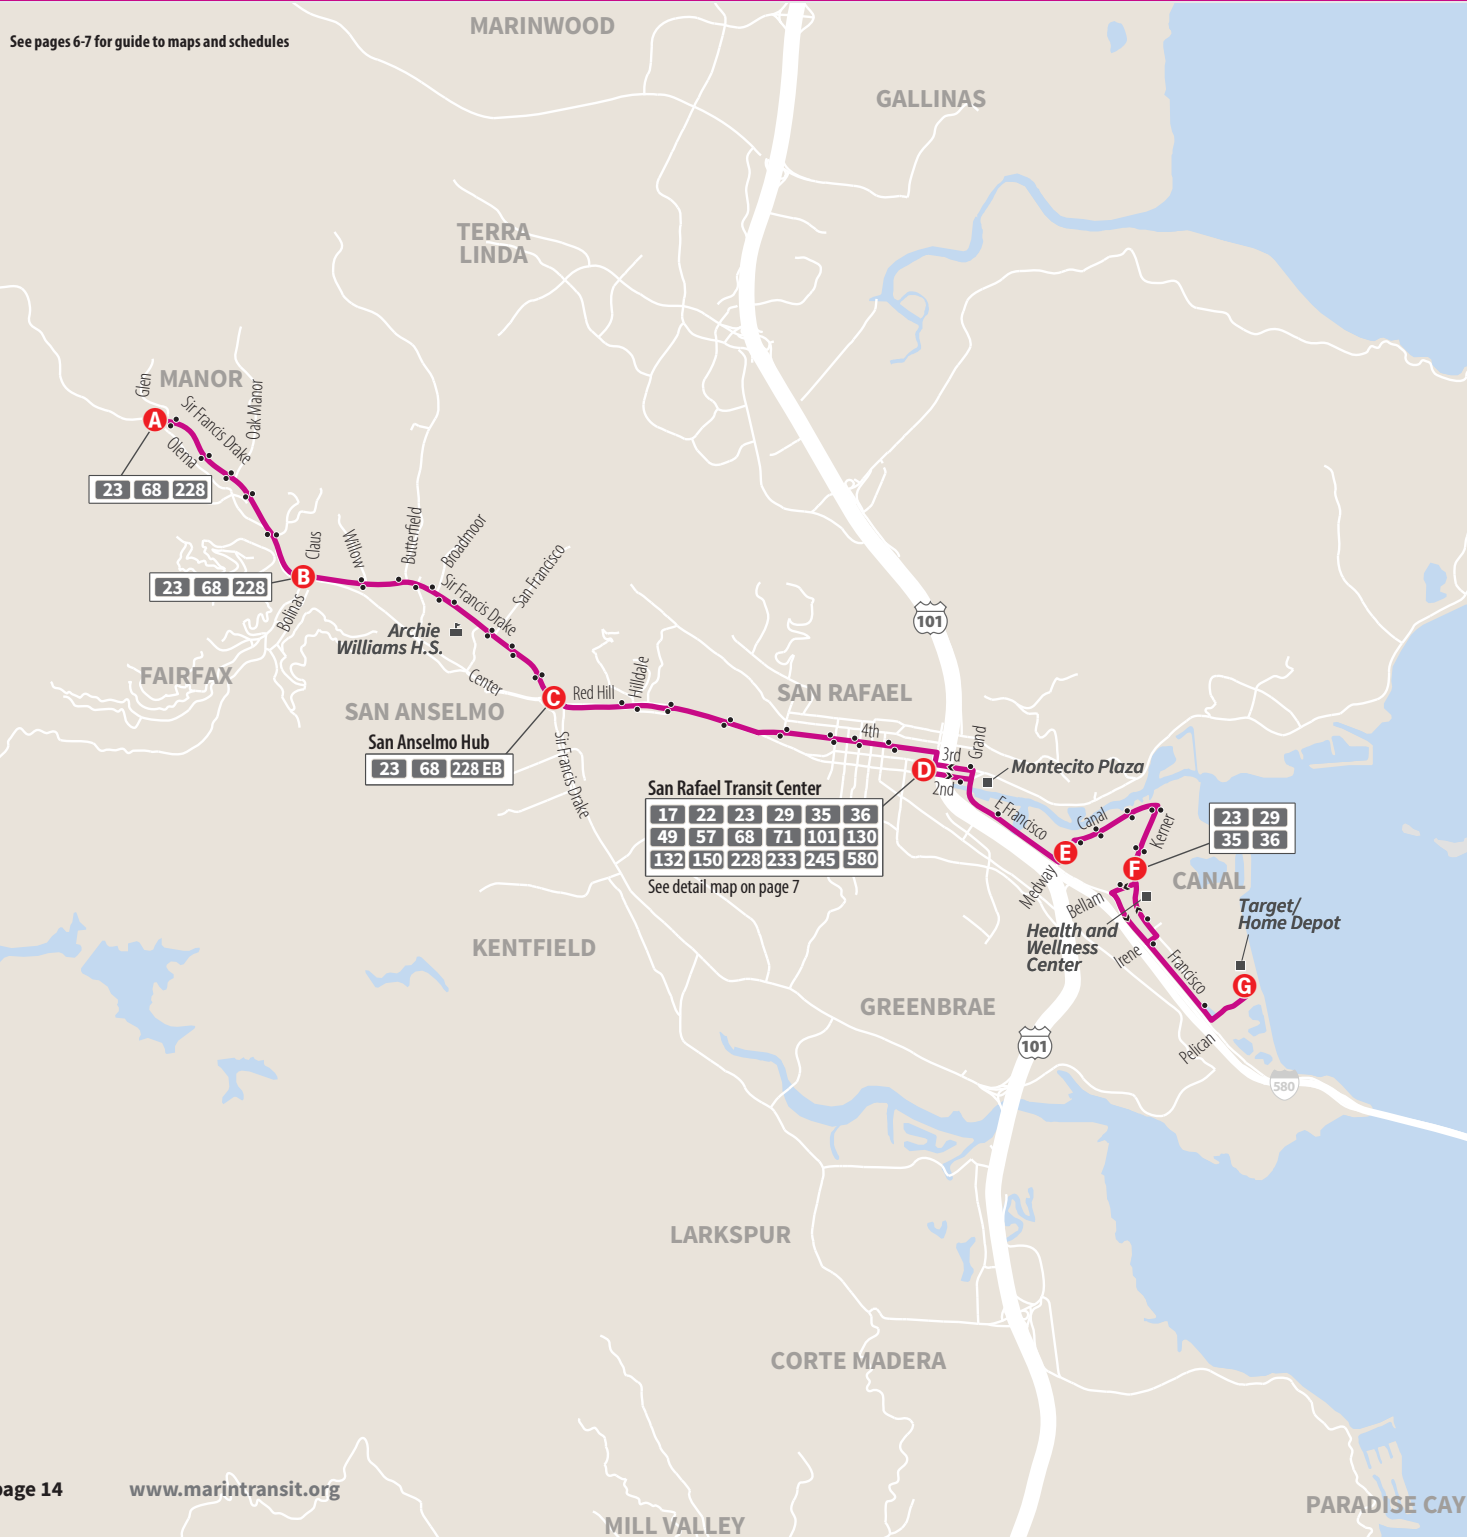

See pages 6-7 for guide to maps and schedules

Monday-Friday *Lunes - Viernes*

Eastbound to Canal

	A	B	C	D	E	F	G
AM	6:12	6:16	6:26	6:40	6:43	6:50	7:02
	6:52	6:56	7:06	7:20	7:23	7:30	7:42
	7:12	7:16	7:26	7:40	7:43	7:50	8:02
	7:52	7:56	8:06	8:20	8:23	8:30	8:42
	8:12	8:16	8:26	8:40	8:43	8:50	9:02
	8:52	8:56	9:06	9:20	9:23	9:29	9:40
	9:52	9:56	10:06	10:20	10:23	10:29	10:40
	10:52	10:56	11:06	11:20	11:23	11:29	11:40
PM	11:54	11:58	12:06	12:20	12:23	12:29	12:40
	12:54	12:58	1:06	1:20	1:23	1:29	1:40
	1:54	1:58	2:06	2:20	2:23	2:29	2:40
	2:31	2:35	2:43	2:57	3:00	3:06	3:17
	2:54	2:58	3:06	3:20	3:23	3:29	3:40
	3:18	3:22	3:36	3:50	3:53	3:59	4:10
	3:52	3:56	4:06	4:20	4:23	4:29	4:40
	4:22	4:26	4:36	4:50	4:53	4:59	5:10
	4:52	4:56	5:06	5:20	5:23	5:29	5:40
	5:22	5:26	5:36	5:50	5:53	5:59	6:10
	5:52	5:56	6:06	6:20	6:23	6:29	6:40
	6:52	6:56	7:06	7:20	7:23	7:29	7:40
	7:52	7:56	8:06	8:20	8:23	8:29	8:40
	8:52	8:56	9:06	9:20	9:23	9:29	9:40

Westbound to Fairfax

	G	F	E	D	C	B	A
AM	5:53	5:57	6:04	6:12	6:15	6:25	6:40
	6:13	6:17	6:24	6:32	6:35	6:55	7:00
	6:53	6:57	7:04	7:12	7:15	7:35	7:42
	7:13	7:17	7:24	7:32	7:35	7:57	8:04
	7:53	7:57	8:04	8:12	8:15	8:37	8:44
	8:13	8:17	8:24	8:32	8:35	8:57	9:04
	8:53	8:57	9:04	9:12	9:15	9:38	9:45
	9:55	9:59	10:04	10:12	10:15	10:38	10:45
	10:55	10:59	11:04	11:12	11:15	11:38	11:45
PM	11:55	11:59	12:04	12:12	12:15	12:38	12:45
	12:55	12:59	1:04	1:12	1:15	1:38	1:45
	1:55	1:59	2:04	2:12	2:15	2:38	2:45
	2:18	2:22	2:27	2:35	2:38	3:02	3:09
	2:55	2:59	3:04	3:12	3:15	3:39	3:46
	3:25	3:29	3:34	3:42	3:45	4:09	4:14
	3:55	3:59	4:04	4:12	4:15	4:38	4:43
	4:20	4:24	4:29	4:37	4:40	5:03	5:08
	4:55	4:59	5:04	5:12	5:15	5:38	5:43
	5:25	5:29	5:34	5:42	5:45	6:08	6:13
	5:55	5:59	6:04	6:12	6:15	6:38	6:43
	6:55	6:59	7:04	7:12	7:15	7:37	7:42
	7:55	7:59	8:04	8:12	8:15	8:37	8:42
	8:40	8:44	8:49	8:57	9:00	9:22	9:27
	9:40	9:44	9:49	9:57	10:00	10:22	10:27