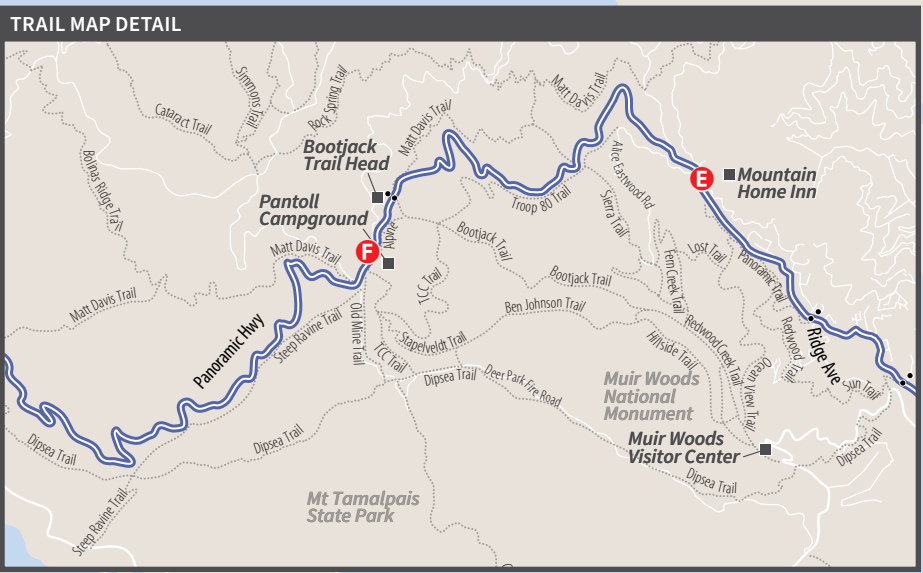

Flag-Stop Route
Stops can be made between marked stops if there is a safe place to wave or "flag" down the driver.
Rutas con Paradas a Demanda
Se pueden realizar paradas entre las paradas marcadas si hay un lugar seguro para que el pasajero haga señas o llame al conductor.

Route Deviations
ADA eligible riders may schedule deviations within ¼ miles of the route by calling (415) 454-0902. Deviations must be requested at least one day prior to travel.

Desviaciones de ruta
Los pasajeros elegibles para ADA pueden programar desviaciones dentro de un límite de ¼ de milla de la ruta llamando al (415) 454-0902. Desviaciones deben solicitarse al menos un día antes del viaje.

Monday-Friday *Lunes - Viernes*

Westbound to Stinson Beach & Bolinas

	A Sausalito Ferry Bay St. & Bridgeway	B Marin City Hub	D Miller Ave & Camino Alto	E Panoramic Hwy & Edgewood Av	F Panoramic Hwy & Pan Toll Ranger Station	G Stinson Beach 4810 Shoreline Hwy	H Bolinas Brighton Ave & Wharf Rd
AM	8:15	8:25	8:38	9:00	9:09	9:22	9:38
PM	12:00	12:10	12:23	12:45	12:54	1:07	1:23
	1:00	1:10	1:23	1:45	1:54	2:07	2:23
	3:00	3:10	3:23	3:45	3:54	4:07	4:23
	4:35	4:45	4:58	5:20	5:29	5:42	5:58
	6:35	6:45	6:58	7:20	7:29	7:42	7:58

Eastbound to Marin City

	H Bolinas Brighton Ave & Wharf Rd	G Stinson Beach 4810 Shoreline Hwy	F Panoramic Hwy & Pan Toll Ranger Station	E Panoramic Hwy & Edgewood Av	D Miller Ave & Camino Alto	C Manzanita Park & Ride Lot	B Marin City Hub	A Sausalito Ferry Bay St. & Bridgeway
AM	6:40	6:55	7:08	7:17	7:39	7:45	7:50	8:00
	10:30	10:45	10:58	11:07	11:29	11:35	11:40	11:50
PM	11:30	11:45	11:58	12:07	12:29	12:35	12:40	12:50
	3:05	3:20	3:33	3:42	4:04	4:10	4:15	4:25
	4:35	4:50	5:03	5:12	5:34	5:40	5:45	5:55

Saturday/Sunday/Holiday *Fines de Semana y Días Festivos*

Westbound to Stinson Beach & Bolinas

	A Sausalito Ferry Bay St. & Bridgeway	B Marin City Hub	D Miller Ave & Camino Alto	E Panoramic Hwy & Edgewood Av	F Panoramic Hwy & Pan Toll Ranger Station	G Stinson Beach 4810 Shoreline Hwy	H Bolinas Brighton Ave & Wharf Rd
AM	8:05	8:15	8:28	8:50	8:59	9:12	9:28
	9:50	10:00	10:13	10:35	10:44	10:57	11:13
PM	11:55	12:05	12:18	12:40	12:49	1:02	1:18
	12:55	1:05	1:18	1:40	1:49	2:02	2:18
	1:50	2:00	2:13	2:35	2:44	2:57	3:13
	3:15	3:25	3:38	4:00	4:09	4:22	4:38
	5:00	5:10	5:23	5:45	5:54	6:07	6:23

Eastbound to Marin City

	H Bolinas Brighton Ave & Wharf Rd	G Stinson Beach 4810 Shoreline Hwy	F Panoramic Hwy & Pan Toll Ranger Station	E Panoramic Hwy & Edgewood Av	D Miller Ave & Camino Alto	C Manzanita Park & Ride Lot	B Marin City Hub	A Sausalito Ferry Bay St. & Bridgeway
AM	9:40	9:57	10:10	10:19	10:40	10:49	10:54	11:06
PM	11:25	11:42	11:55	12:04	12:25	12:34	12:39	12:51
	1:30	1:47	2:00	2:09	2:30	2:39	2:44	2:56
	2:30	2:47	3:00	3:09	3:30	3:39	3:44	3:56
	3:25	3:42	3:55	4:04	4:25	4:34	4:39	4:51
	4:50	5:07	5:20	5:29	5:50	5:59	6:04	6:16
	6:30	6:47	7:00	7:09	7:30	7:39	7:44	7:56