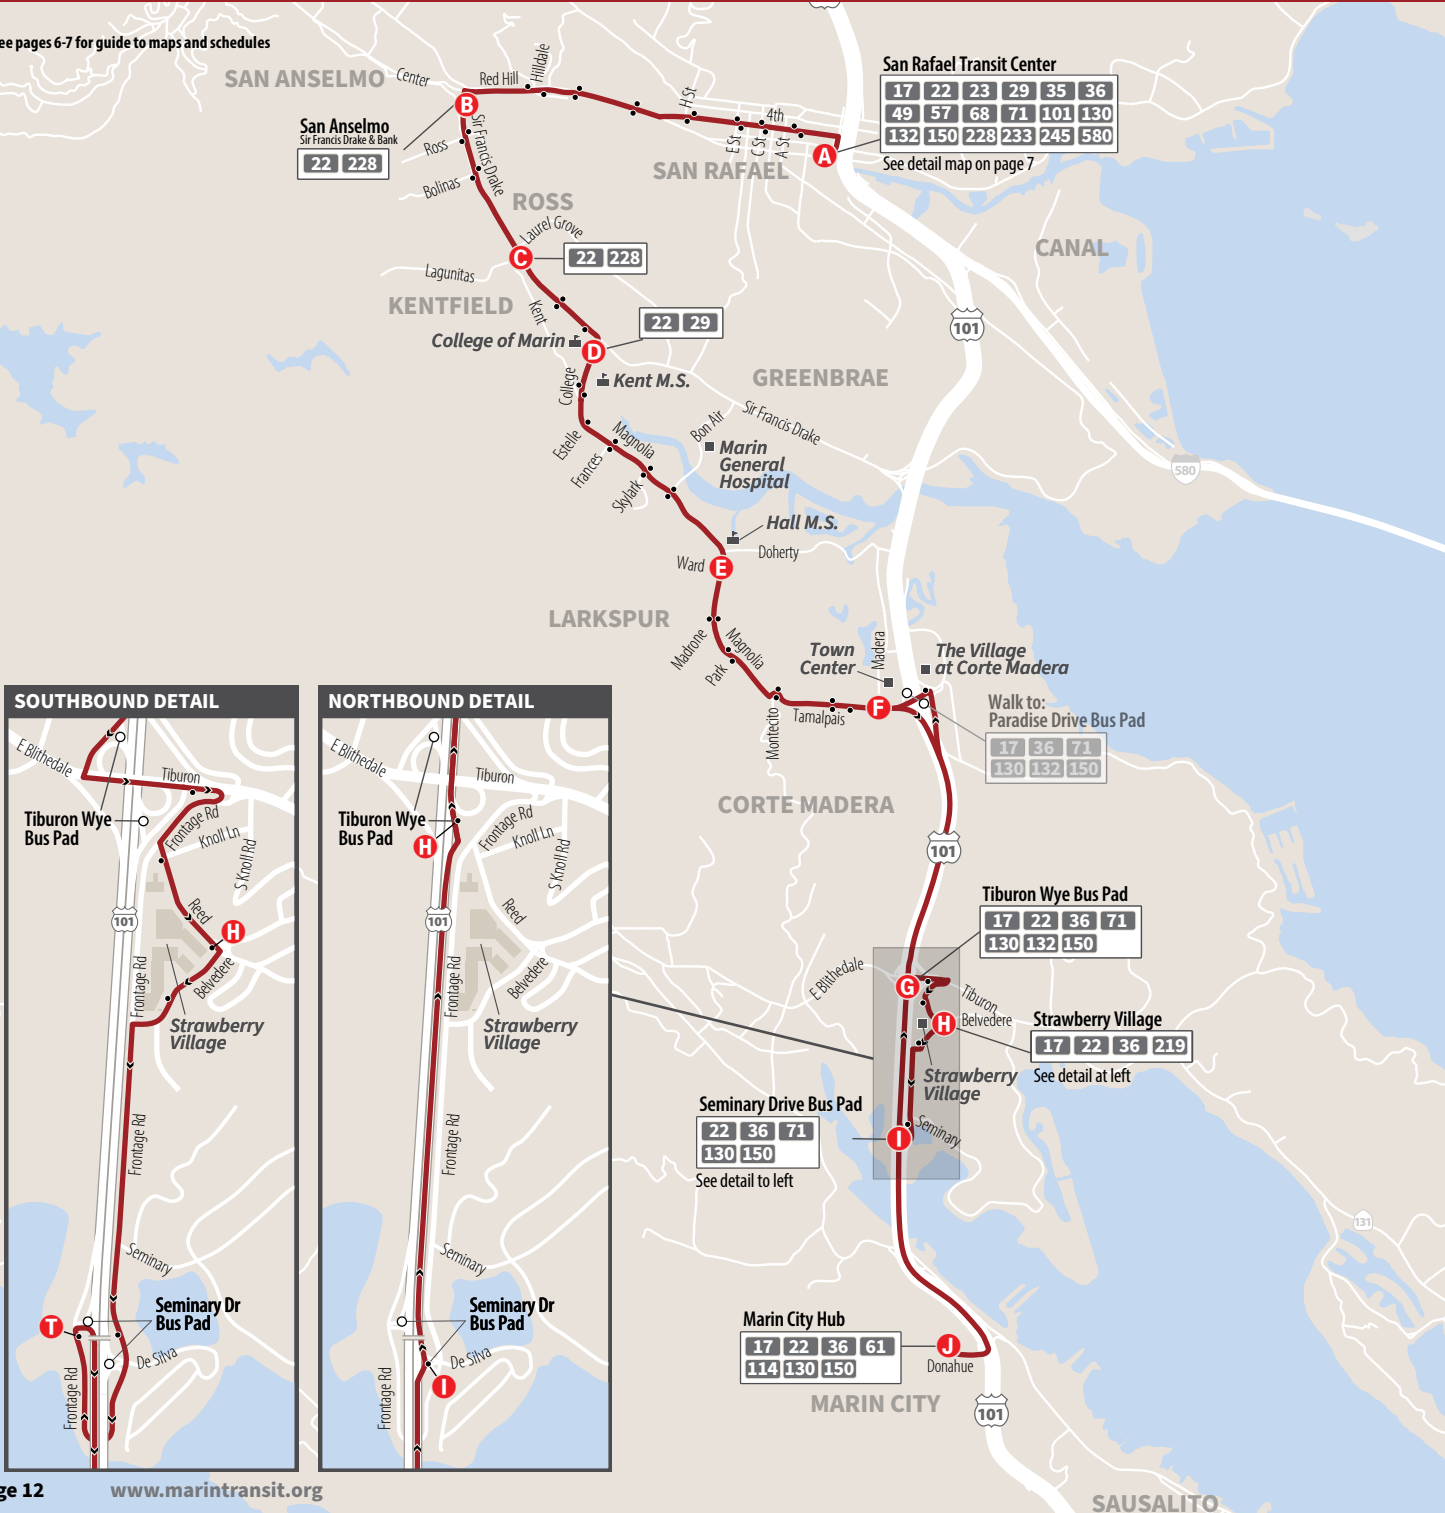

1 Trip operates Saturdays only

See pages 6-7 for guide to maps and schedules

Monday-Friday *Lunes - Viernes*

Southbound to Marin City

	A	B	C	D	E	F	H	I	J
AM	6:00	6:11	6:14	6:18	6:24	6:31	6:38	6:41	6:44
	6:30	6:41	6:44	6:48	-	-	-	-	-
	7:00	7:11	7:14	7:18	7:26	7:33	7:40	7:43	7:46
	7:30	7:43	7:47	7:51	-	-	-	-	-
	8:00	8:13	8:17	8:21	8:29	8:36	8:43	8:46	8:49
	8:30	8:43	8:47	8:51	-	-	-	-	-
	9:00	9:13	9:17	9:21	9:29	9:36	9:43	9:46	9:49
	9:30	9:43	9:47	9:51	-	-	-	-	-
	10:00	10:11	10:15	10:19	10:27	10:34	10:41	10:44	10:49
	10:30	10:41	10:45	10:49	-	-	-	-	-
	11:00	11:11	11:15	11:19	11:27	11:34	11:41	11:44	11:49
	11:30	11:41	11:45	11:49	-	-	-	-	-
PM	12:00	12:11	12:15	12:19	12:27	12:34	12:41	12:44	12:49
	12:30	12:41	12:45	12:49	-	-	-	-	-
	1:00	1:11	1:15	1:19	1:27	1:37	1:44	1:47	1:52
	1:30	1:41	1:45	1:49	-	-	-	-	-
	2:00	2:11	2:15	2:19	2:27	2:37	2:44	2:47	2:52
	2:30	2:43	2:47	2:51	-	-	-	-	-
	3:00	3:13	3:17	3:21	3:29	3:39	3:46	3:49	3:54
	3:30	3:43	3:47	3:51	-	-	-	-	-
	4:00	4:15	4:19	4:25	4:33	4:43	4:50	4:53	4:58
	4:30	4:45	4:49	4:55	-	-	-	-	-
	5:00	5:15	5:19	5:25	5:33	5:43	5:50	5:53	5:58
	5:30	5:43	5:46	5:52	-	-	-	-	-
	6:00	6:13	6:17	6:23	6:31	6:41	6:48	6:51	6:56
	7:00	7:11	7:14	7:18	7:26	7:33	7:40	7:43	7:46
	8:00	8:11	8:14	8:18	8:24	8:31	8:38	8:41	8:44