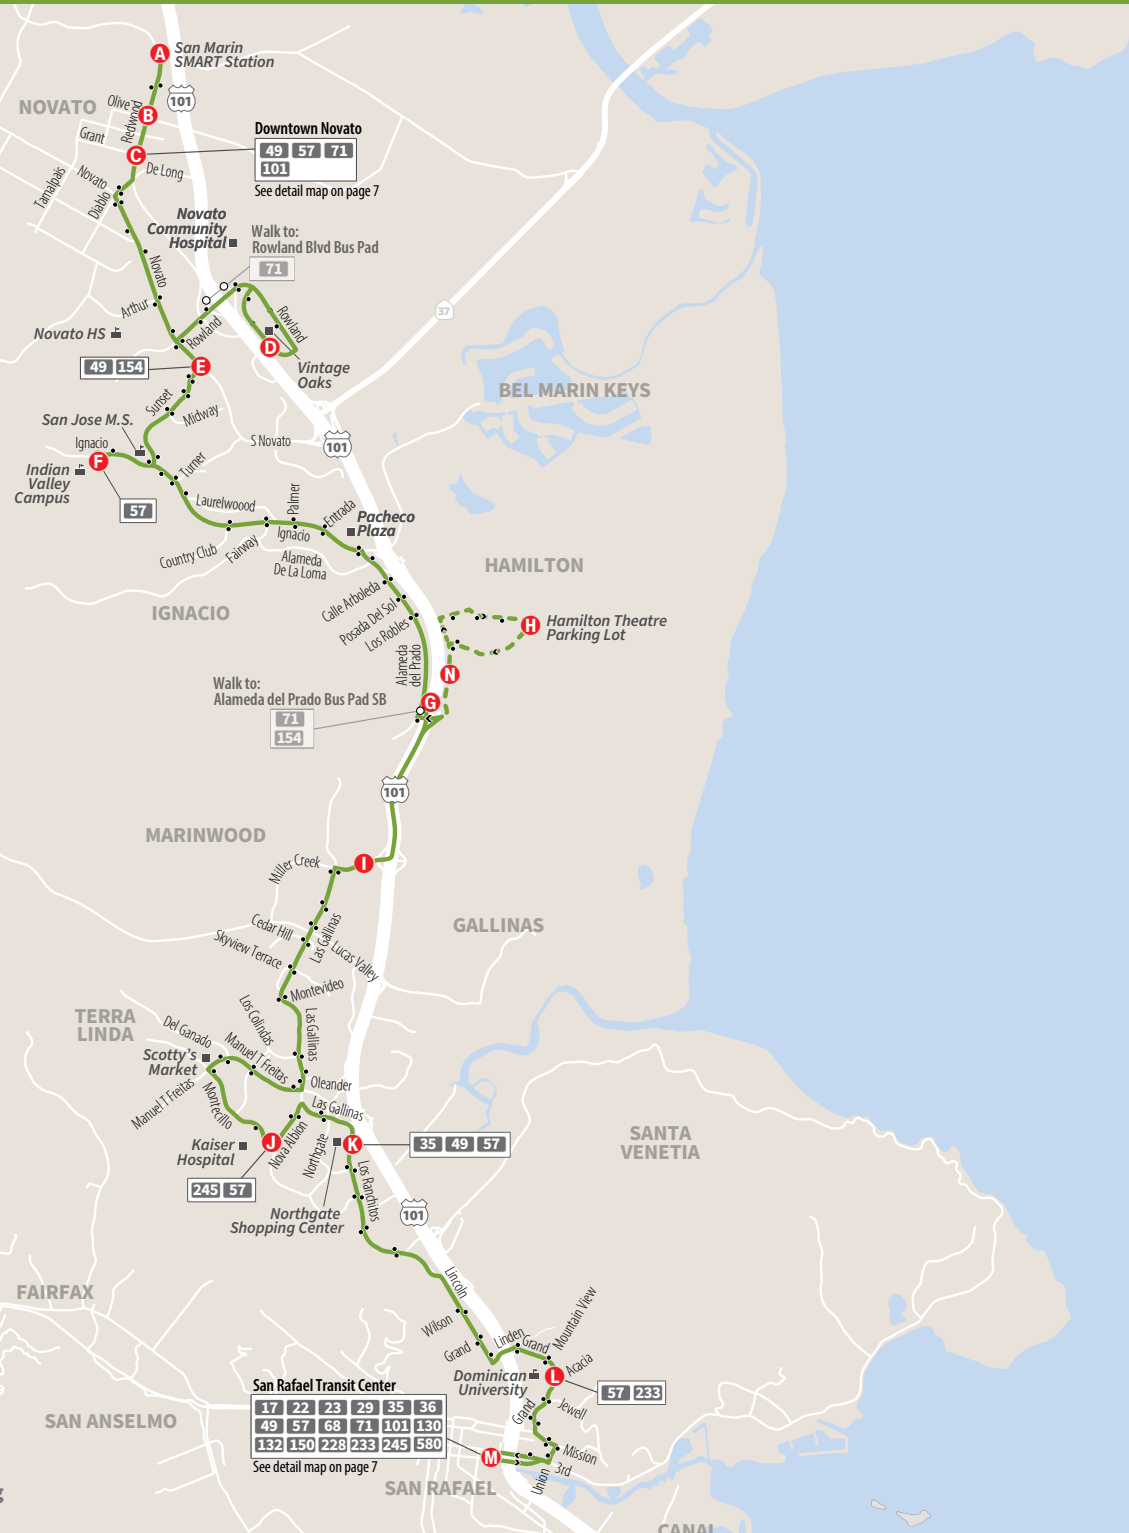

See pages 6-7 for guide to maps and schedules

Monday-Friday

Lunes - Viernes

Southbound to San Rafael

	A	B	C	D	E	F	G	H	I	J	K	L	M
AM	6:25	6:27	6:29	-	6:38	6:44	6:52	-	6:54	7:06	7:10	7:15	7:25
	7:01	7:03	7:05	7:17	7:23	7:29	7:38	-	7:40	7:55	8:00	8:10	8:25
	8:01	8:03	8:05	8:17	8:23	8:29	8:38	-	8:40	8:55	9:00	9:10	9:25
	8:35	8:37	8:39	8:51	8:57	9:03	9:12	9:20	-	9:49	10:01	10:15	10:25
	9:10	9:12	9:14	9:26	9:32	9:38	9:47	-	10:49	11:01	11:06	11:15	11:25
	10:10	10:12	10:14	10:26	10:32	10:38	10:47	-	10:49	11:01	11:06	11:15	11:25
	11:10	11:12	11:14	11:26	11:32	11:38	11:47	-	11:49	12:01	12:06	12:15	12:25
PM	12:10	12:12	12:14	12:26	12:32	12:38	12:47	-	12:49	1:01	1:06	1:15	1:25
	1:08	1:10	1:12	1:24	1:32	1:38	1:47	-	1:49	2:01	2:06	2:15	2:25
	1:20	1:22	1:24	1:36	1:44	1:50	1:59	2:07	-	2:49	3:01	3:15	3:25
	2:05	2:07	2:09	2:21	2:29	2:35	2:47	-	2:49	3:01	3:06	3:15	3:25
	2:35	2:37	2:39	2:51	2:59	3:05	3:17	-	3:19	3:31	3:36	3:45	3:55
	3:05	3:07	3:09	3:21	3:29	3:35	3:47	-	3:49	4:01	4:06	4:15	4:25
	3:55	3:57	3:59	-	4:08	4:14	4:23	4:33	-	-	-	-	-
	4:17	4:19	4:21	-	4:30	4:36	4:45	-	4:47	5:01	5:05	5:15	5:25
	4:32	4:34	4:36	4:48	4:56	5:02	5:11	5:19	-	-	-	-	-
	5:09	5:11	5:13	5:25	5:33	5:39	5:48	-	5:50	6:02	6:07	6:15	6:25
	6:17	6:19	6:21	6:31	6:37	6:41	6:50	-	6:52	7:02	7:07	7:15	7:25
	7:17	7:19	7:21	7:31	7:37	7:41	7:50	-	7:52	8:02	8:07	8:15	8:25
	8:17	8:19	8:21	8:31	8:37	8:41	8:50	-	8:52	9:02	9:07	9:15	9:25

Northbound to San Marin

	M	L	K	J	I	H	N	G	F	E	D	C	B	A
AM	7:15	7:21	7:31	7:36	7:48	7:22	7:25	7:51	8:04	8:09	7:52	8:07	8:09	8:11
	7:30	7:36	7:46	7:51	8:03	-	-	8:06	8:19	8:24	8:31	8:43	8:45	8:47
	8:30	8:36	8:46	8:51	9:03	-	-	9:06	9:19	9:24	9:31	9:43	9:45	9:47
	9:30	9:36	9:46	9:51	10:03	-	-	10:06	10:19	10:24	10:31	10:43	10:45	10:47
	10:30	10:36	10:46	10:51	11:03	-	-	11:06	11:19	11:24	11:31	11:43	11:45	11:47
PM	11:30	11:36	11:46	11:51	12:03	-	-	12:06	12:19	12:24	12:31	12:43	12:45	12:47
	12:30	12:36	12:46	12:51	1:03	-	-	1:06	1:19	1:24	1:31	1:43	1:45	1:47
	-	-	-	-	-	1:18	1:21	-	1:36	1:41	-	1:51	1:53	1:55
	1:30	1:36	1:46	1:51	2:03	-	-	2:06	2:19	2:24	2:31	2:43	2:45	2:47
	-	-	-	-	-	2:18	2:21	-	2:36	2:41	-	2:51	2:53	2:55
	2:30	2:36	2:46	2:51	3:03	-	-	3:06	3:19	3:24	3:31	3:43	3:45	3:47
	-	-	-	-	-	3:18	3:21	-	3:36	3:41	3:48	4:03	4:05	4:07
	3:30	3:36	3:46	3:51	4:03	-	-	4:06	4:19	4:24	4:31	4:43	4:45	4:47
	4:30	4:36	4:46	4:51	5:03	-	-	5:06	5:19	5:24	5:31	5:43	5:45	5:47
	5:30	5:36	5:46	5:51	6:03	-	-	6:06	6:19	6:24	6:31	6:43	6:45	6:47
	6:30	6:36	6:46	6:51	7:01	-	-	7:04	7:15	7:20	7:27	7:39	7:41	7:43
	7:30	7:36	7:46	7:51	8:01	-	-	8:04	8:15	8:20	8:27	8:39	8:41	8:43
	8:30	8:36	8:46	8:51	9:01	-	-	9:04	9:15	9:20	9:27	9:39	9:41	9:43

Saturday/Sunday/Holiday

Fines de Semana y Días Festivos

Southbound to Hamilton

	A	B	C	D	E	F	G	H
AM	8:26	8:28	8:30	8:39	8:47	8:53	9:02	9:08
	9:26	9:28	9:30	9:39	9:47	9:53	10:02	10:08
	10:26	10:28	10:30	10:39	10:47	10:53	11:02	11:08
PM	11:26	11:28	11:30	11:42	11:50	11:56	12:05	12:11
	12:26	12:28	12:30	12:42	12:50	12:56	1:05	1:11
	1:26	1:28	1:30	1:42	1:50	1:56	2:05	2:11
	2:26	2:28	2:30	2:42	2:50	2:56	3:05	3:11
	3:26	3:28	3:30	3:42	3:50	3:56	4:05	4:11
	4:26	4:28	4:30	4:42	4:50	4:56	5:05	5:11
	5:26	5:28	5:30	5:42	5:50	5:56	6:05	6:11
	6:26	6:28	6:30	6:42	6:50	6:56	7:05	7:11
	7:26	7:28	7:30	7:42	7:50	7:56	8:05	8:11

Northbound to San Marin