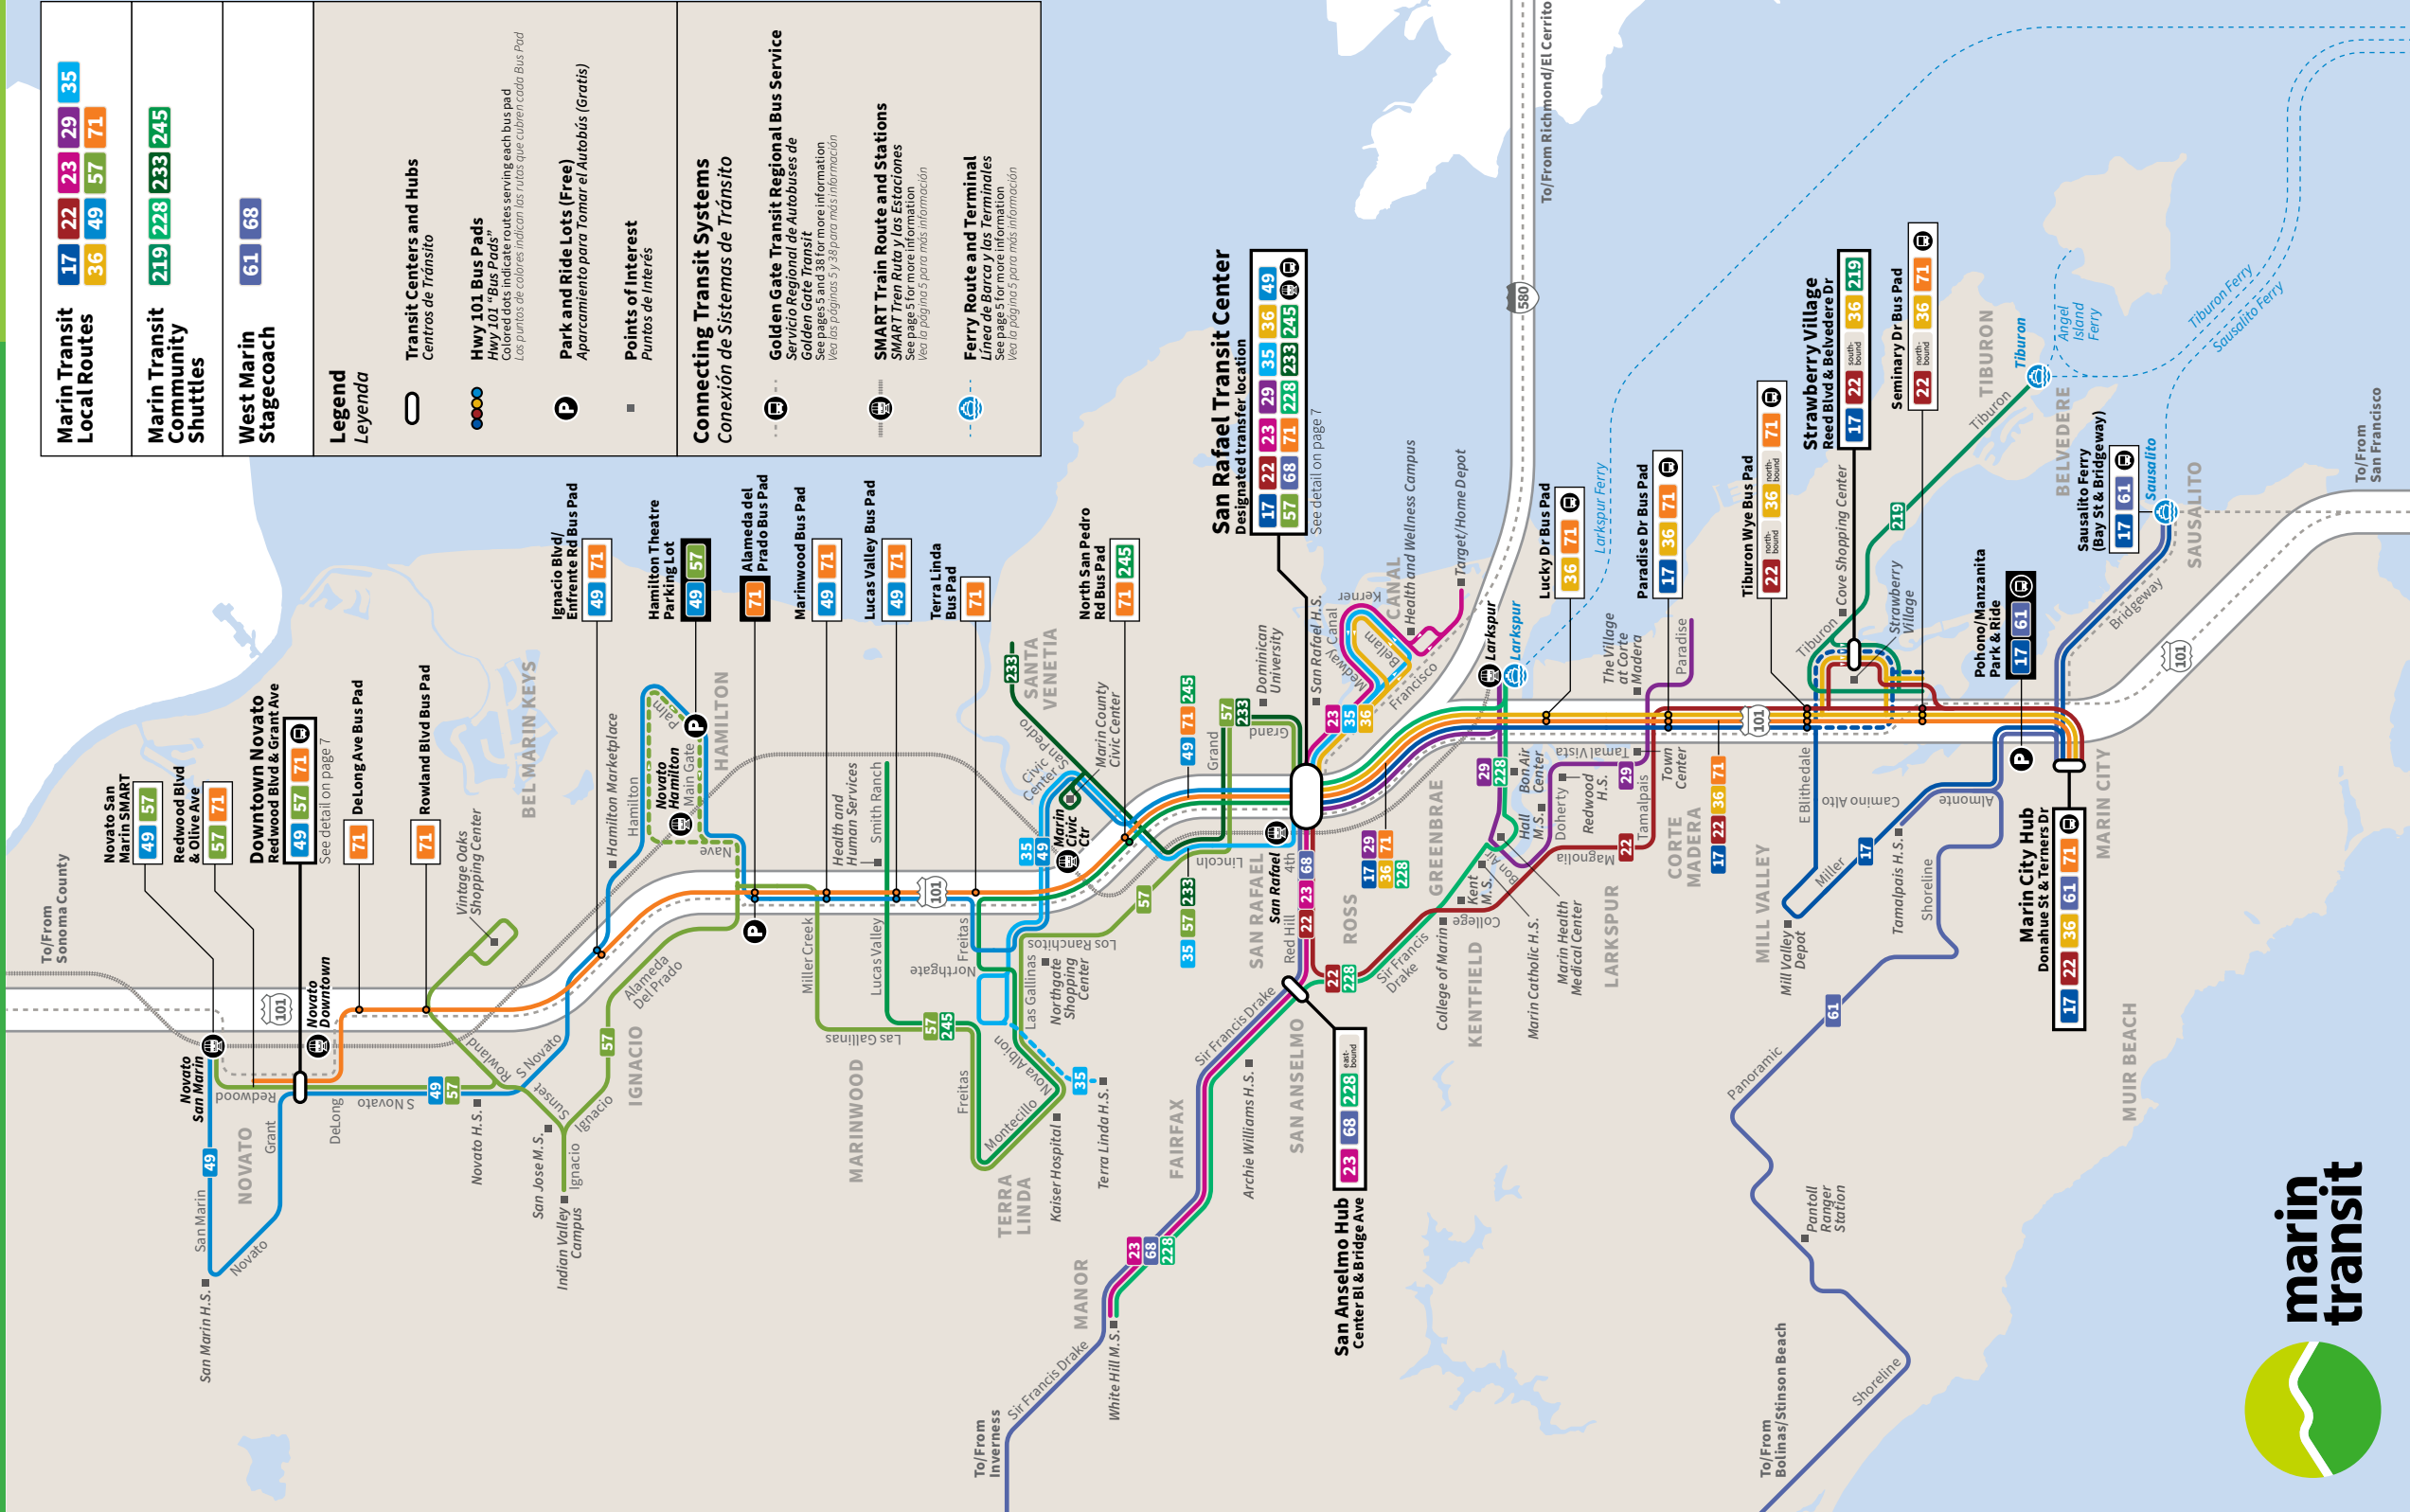

Marin Transit Local Routes 17 22 23 29 35 36 49 57 71

Marin Transit Community Shuttles 219 228 233 245

West Marin Stagecoach 61 68

Legend Leyenda

- Transit Centers and Hubs Centros de Tránsito
- Hwy 101 Bus Pads Hwy 101 "Bus Pads" Colored dots indicate routes serving each bus pad. Los puntos de color indican las rutas que cubren cada Bus Pad.
- Park and Ride Lots (Free) Aparcamiento para Tomar el Autobús (Gratis)
- Points of Interest Puntos de Interés

Connecting Transit Systems Conexión de Sistemas de Tránsito

- Golden Gate Transit Regional Bus Service Servicio Regional de Autobuses de Golden Gate Transit See page 5 and 38 for more information. Ver las páginas 5 y 38 para más información.
- SMART Train Route and Stations SMART Tren Ruta y las Estaciones See page 5 for more information. Ver la página 5 para más información.
- Ferry Route and Terminal Línea de Barca y las Terminales See page 5 for more information. Ver la página 5 para más información.

Route Information, Maps, and Schedules

page 10	17
p 12	22
p 14	23
p 16	29
p 17	35
p 20	36
p 22	49
p 24	57
p 26	61
p 28	68
p 30	71
p 34	219
p 35	228
p 36	233
p 37	245
p 33	600-Series
p 38	Regional Bus