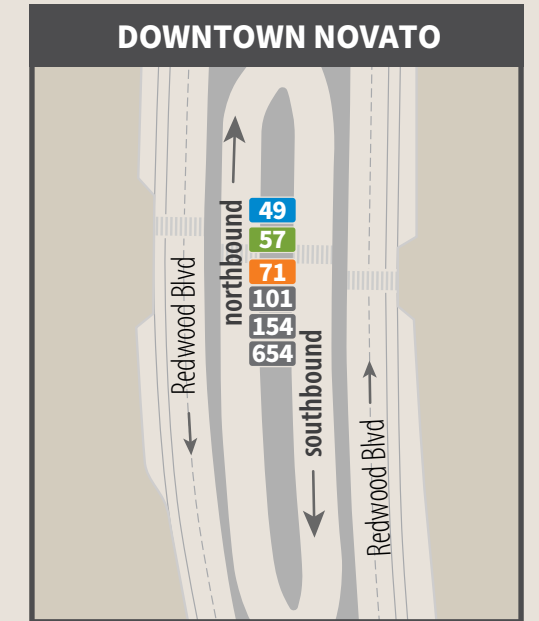

Note: Bus assignments are not exact. All buses operate as first in, first out on each side of the platform. Buses will pull as far forward on the platform as possible when they arrive.