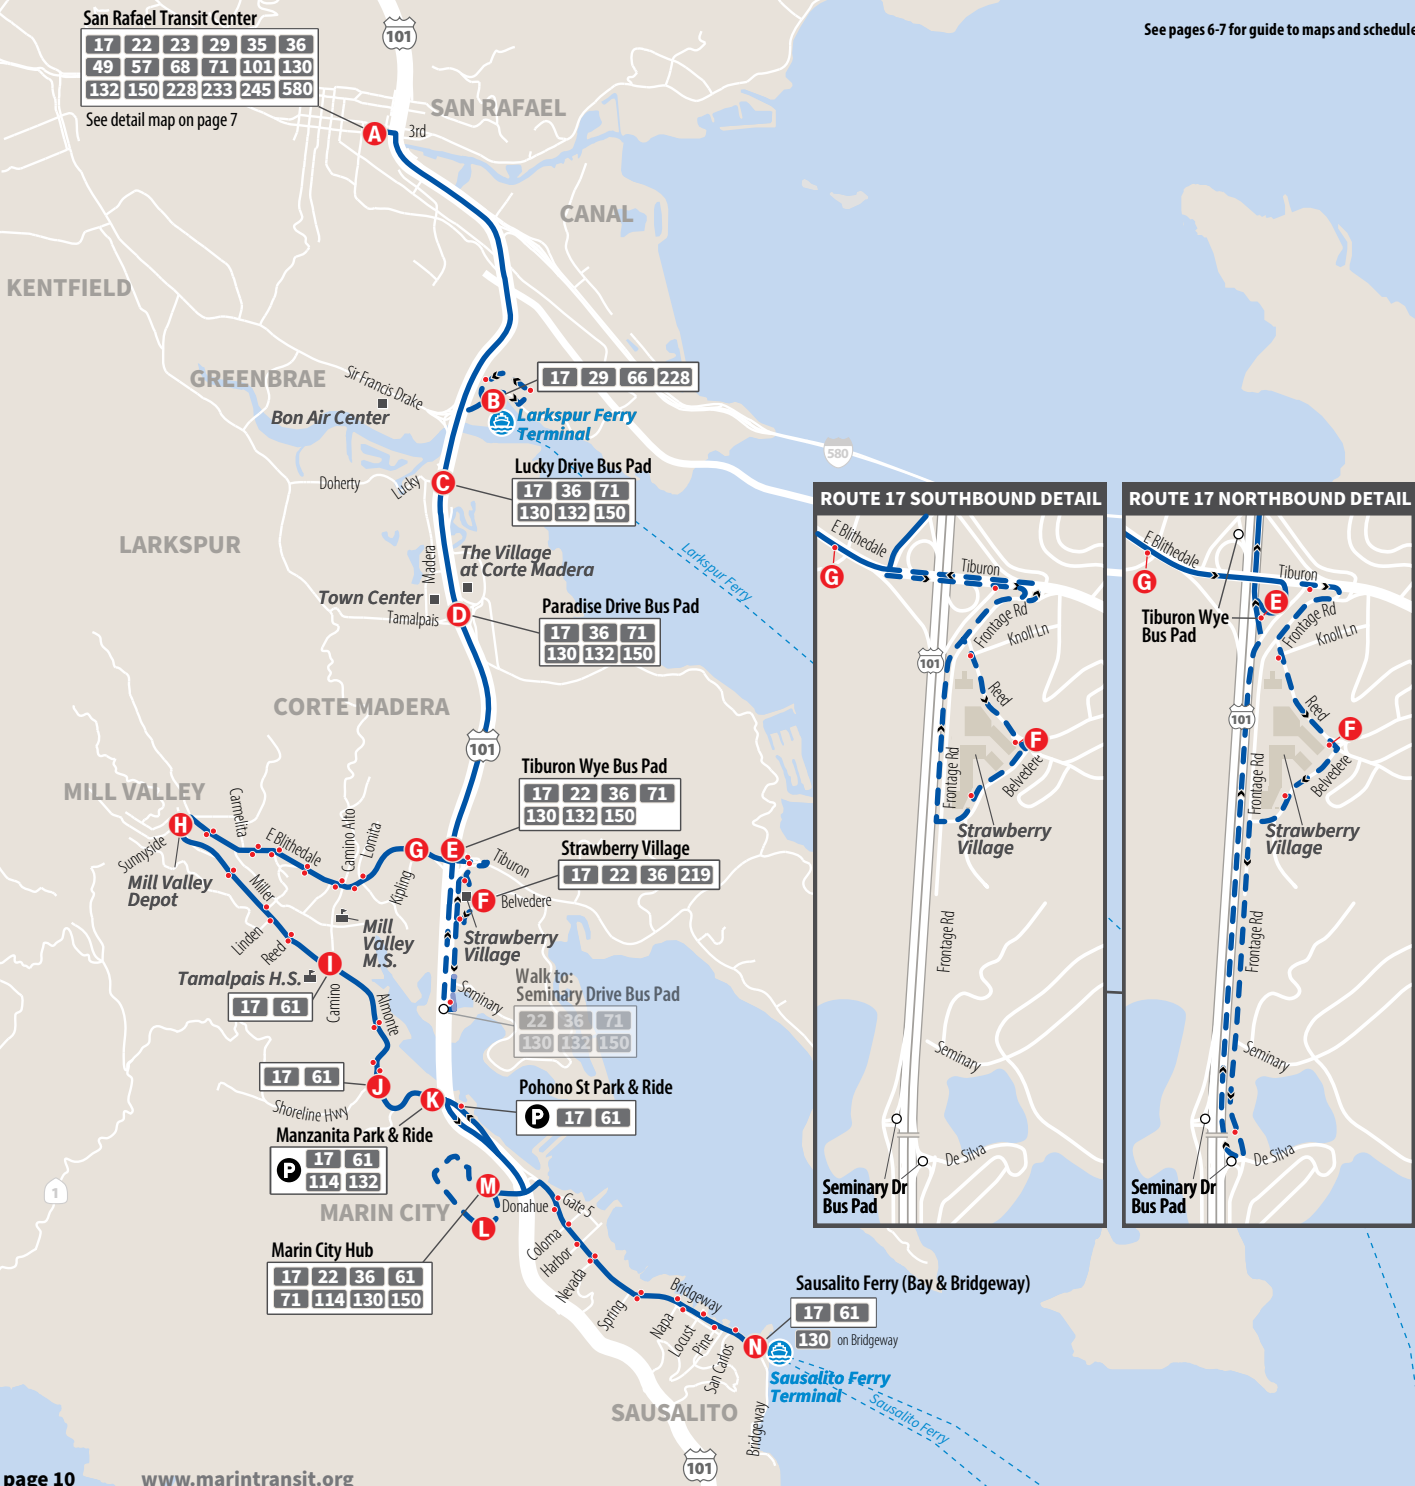

See pages 6-7 for guide to maps and schedules

17	22	23	29	35	36
49	57	68	71	101	130
132	150	228	233	245	580

See detail map on page 7

Monday-Friday *Lunes - Viernes*

Southbound to Sausalito

	San Rafael Transit Center	Hwy 101 @ Tamalpais Dr Bus Pad	Reed Blvd & Belvedere Dr	E Blithedale Ave & Tower Dr	Mill Valley Depot Sunnyside Ave & Miller Ave	Miller Ave & Camino Alto	Tam Junction-Shoreline Hwy & Almonte Blvd	Manzanita Park & Ride Lot	Marin City Hub Donahue St & Tenness Dr	Sausalito Ferry Bay St & Bridgeway
	A	D	F	G	H	I	J	K	M	N
AM	5:30	5:35	-	5:38	5:46	5:53	5:57	6:00	6:04	6:16
	6:00	6:05	-	6:08	6:16	6:23	6:27	6:30	6:34	6:46
	6:30	6:35	-	6:38	6:46	6:53	6:57	7:00	7:04	7:16
	7:00	7:05	-	7:08	7:16	7:23	7:27	7:30	7:34	7:46
	7:30	7:35	7:42	7:46	7:54	8:01	8:05	8:08	8:12	8:24
	8:00	8:05	8:12	8:16	8:24	8:31	8:35	8:38	8:42	8:54
	8:30	8:35	-	8:38	8:46	8:53	8:57	9:00	9:04	9:16
	9:30	9:35	-	9:38	9:46	9:53	9:57	10:00	10:04	10:16
	10:30	10:35	-	10:38	10:46	10:53	10:57	11:00	11:04	11:16
	11:30	11:35	-	11:38	11:46	11:53	11:57	12:00	12:04	12:16
PM	12:30	12:35	-	12:38	12:46	12:53	12:57	1:00	1:04	1:16
	1:30	1:35	-	1:38	1:46	1:53	1:57	2:00	2:04	2:16
	2:30	2:35	-	2:38	2:46	2:53	2:57	3:00	3:04	3:16
	3:30	3:05	-	3:08	3:16	3:23	3:27	3:30	3:34	3:46
	3:30	3:35	-	3:38	3:46	3:53	3:57	4:00	4:04	4:16
	4:30	4:35	-	4:38	4:46	4:53	4:57	5:00	5:04	5:16
	5:00	5:05	-	5:08	5:16	5:23	5:27	5:30	5:34	5:46
	5:30	5:35	-	5:38	5:46	5:53	5:57	6:00	6:04	6:16
	6:30	6:35	-	6:38	6:46	6:53	6:57	7:00	7:04	7:16
	7:30	7:35	-	7:38	7:46	7:53	7:57	8:00	8:04	8:16
	8:30	8:35	-	8:38	8:46	8:53	8:57	9:00	9:04	9:16
	9:30	9:35	-	9:38	9:46	9:53	9:57	10:00	10:04	10:16

Northbound to San Rafael