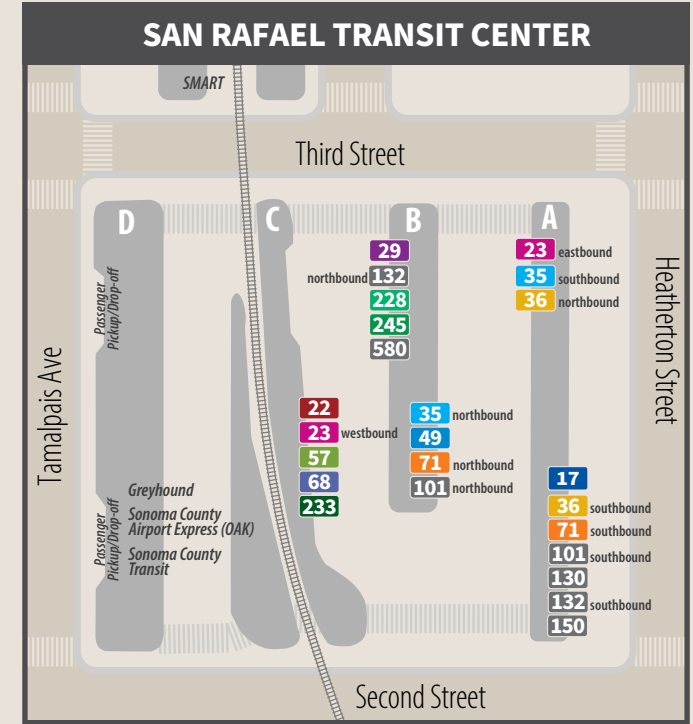

Note: Bus assignments are not exact. All buses operate as first in, first out on each side of the platform. Buses will pull as far forward on the platform as possible when they arrive.