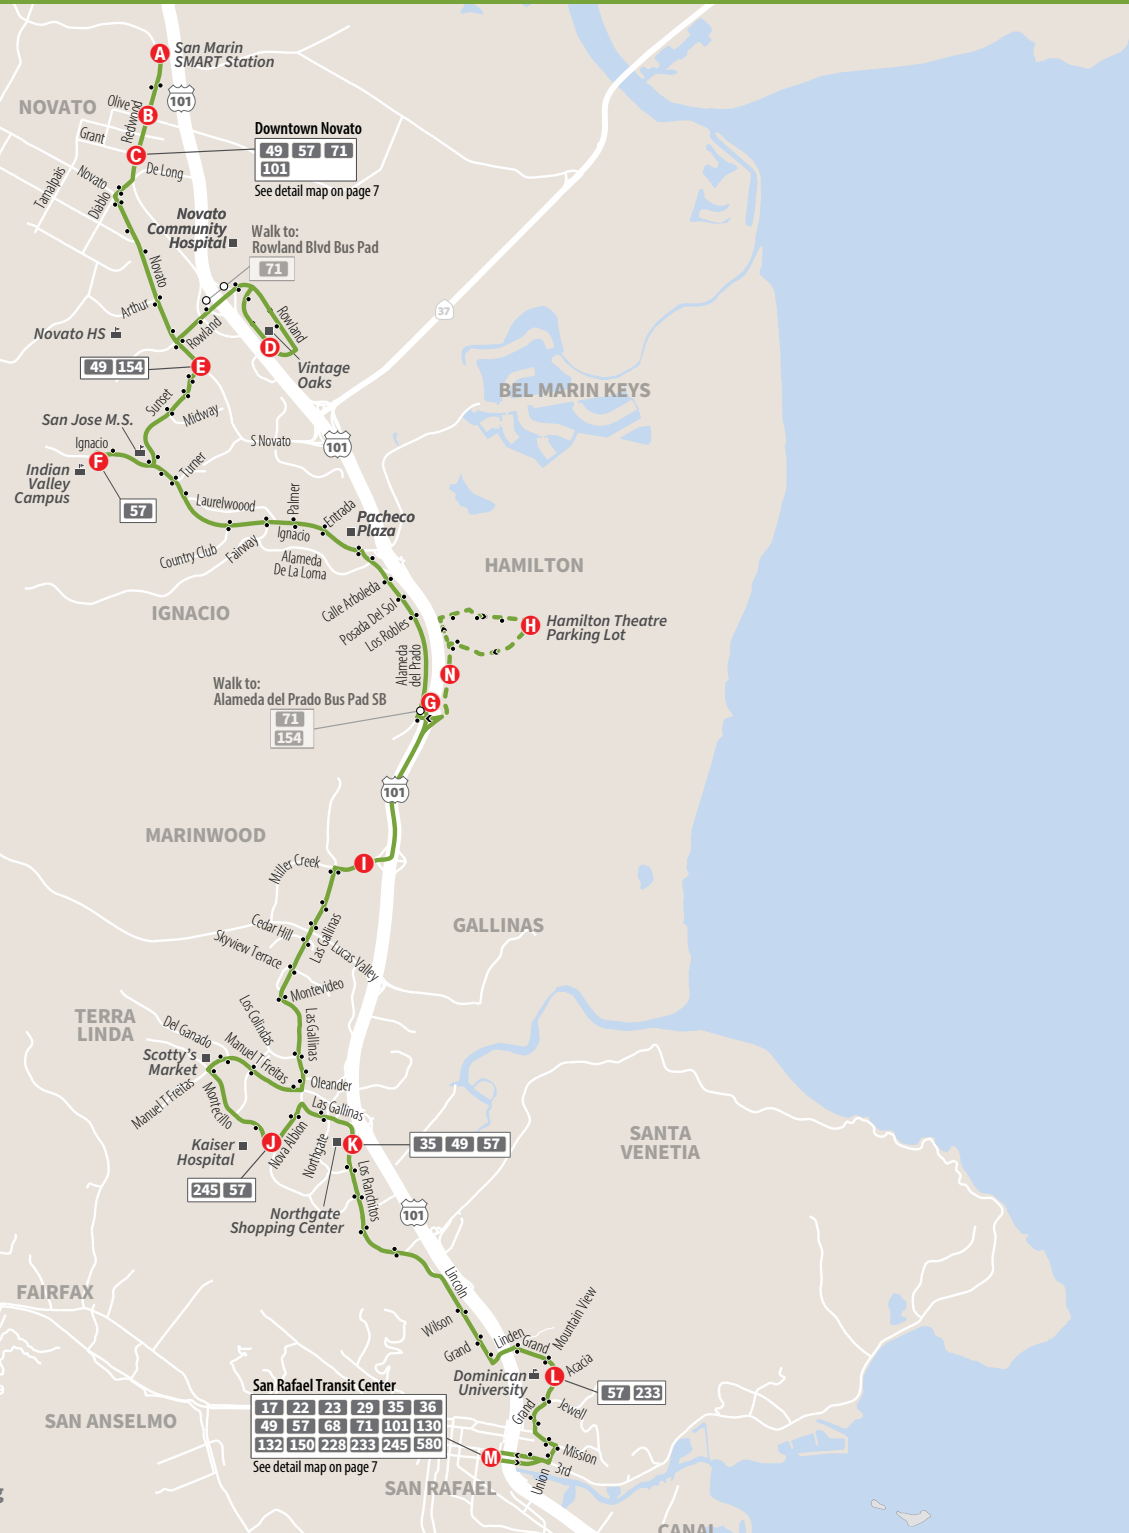

See pages 6-7 for guide to maps and schedules

San Rafael Transit Center

17	22	23	29	35	36
49	57	68	71	101	130
132	150	228	233	245	580

See detail map on page 7

Monday-Friday

Lunes - Viernes

Southbound to San Rafael

Northbound to San Marin

	M	L	K	J	I	H	N	G	F	E	D	C	B	A
AM	7:15	7:21	7:31	7:36	7:48	7:22	7:25	7:51	8:04	8:09	7:52	8:07	8:09	8:11
	7:30	7:36	7:46	7:51	8:03	-	-	8:06	8:19	8:24	8:31	8:43	8:45	8:47
	8:30	8:36	8:46	8:51	9:03	-	-	9:06	9:19	9:24	9:31	9:43	9:45	9:47
	9:30	9:36	9:46	9:51	10:03	-	-	10:06	10:19	10:24	10:31	10:43	10:45	10:47
	10:30	10:36	10:46	10:51	11:03	-	-	11:06	11:19	11:24	11:31	11:43	11:45	11:47
PM	11:30	11:36	11:46	11:51	12:03	-	-	12:06	12:19	12:24	12:31	12:43	12:45	12:47
	12:30	12:36	12:46	12:51	1:03	-	-	1:06	1:19	1:24	1:31	1:43	1:45	1:47
	-	-	-	-	-	1:18	1:21	-	1:36	1:41	-	1:51	1:53	1:55
	1:30	1:36	1:46	1:51	2:03	-	-	2:06	2:19	2:24	2:31	2:43	2:45	2:47
	-	-	-	-	-	2:18	2:21	-	2:36	2:41	-	2:51	2:53	2:55
	2:30	2:36	2:46	2:51	3:03	-	-	3:06	3:19	3:24	3:31	3:43	3:45	3:47
	-	-	-	-	-	3:18	3:21	-	3:36	3:41	3:48	4:03	4:05	4:07
	3:30	3:36	3:46	3:51	4:03	-	-	4:06	4:19	4:24	4:31	4:43	4:45	4:47
	4:30	4:36	4:46	4:51	5:03	-	-	5:06	5:19	5:24	5:31	5:43	5:45	5:47
	5:30	5:36	5:46	5:51	6:03	-	-	6:06	6:19	6:24	6:31	6:43	6:45	6:47
	6:30	6:36	6:46	6:51	7:01	-	-	7:04	7:15	7:20	7:27	7:39	7:41	7:43
	7:30	7:36	7:46	7:51	8:01	-	-	8:04	8:15	8:20	8:27	8:39	8:41	8:43
	8:30	8:36	8:46	8:51	9:01	-	-	9:04	9:15	9:20	9:27	9:39	9:41	9:43