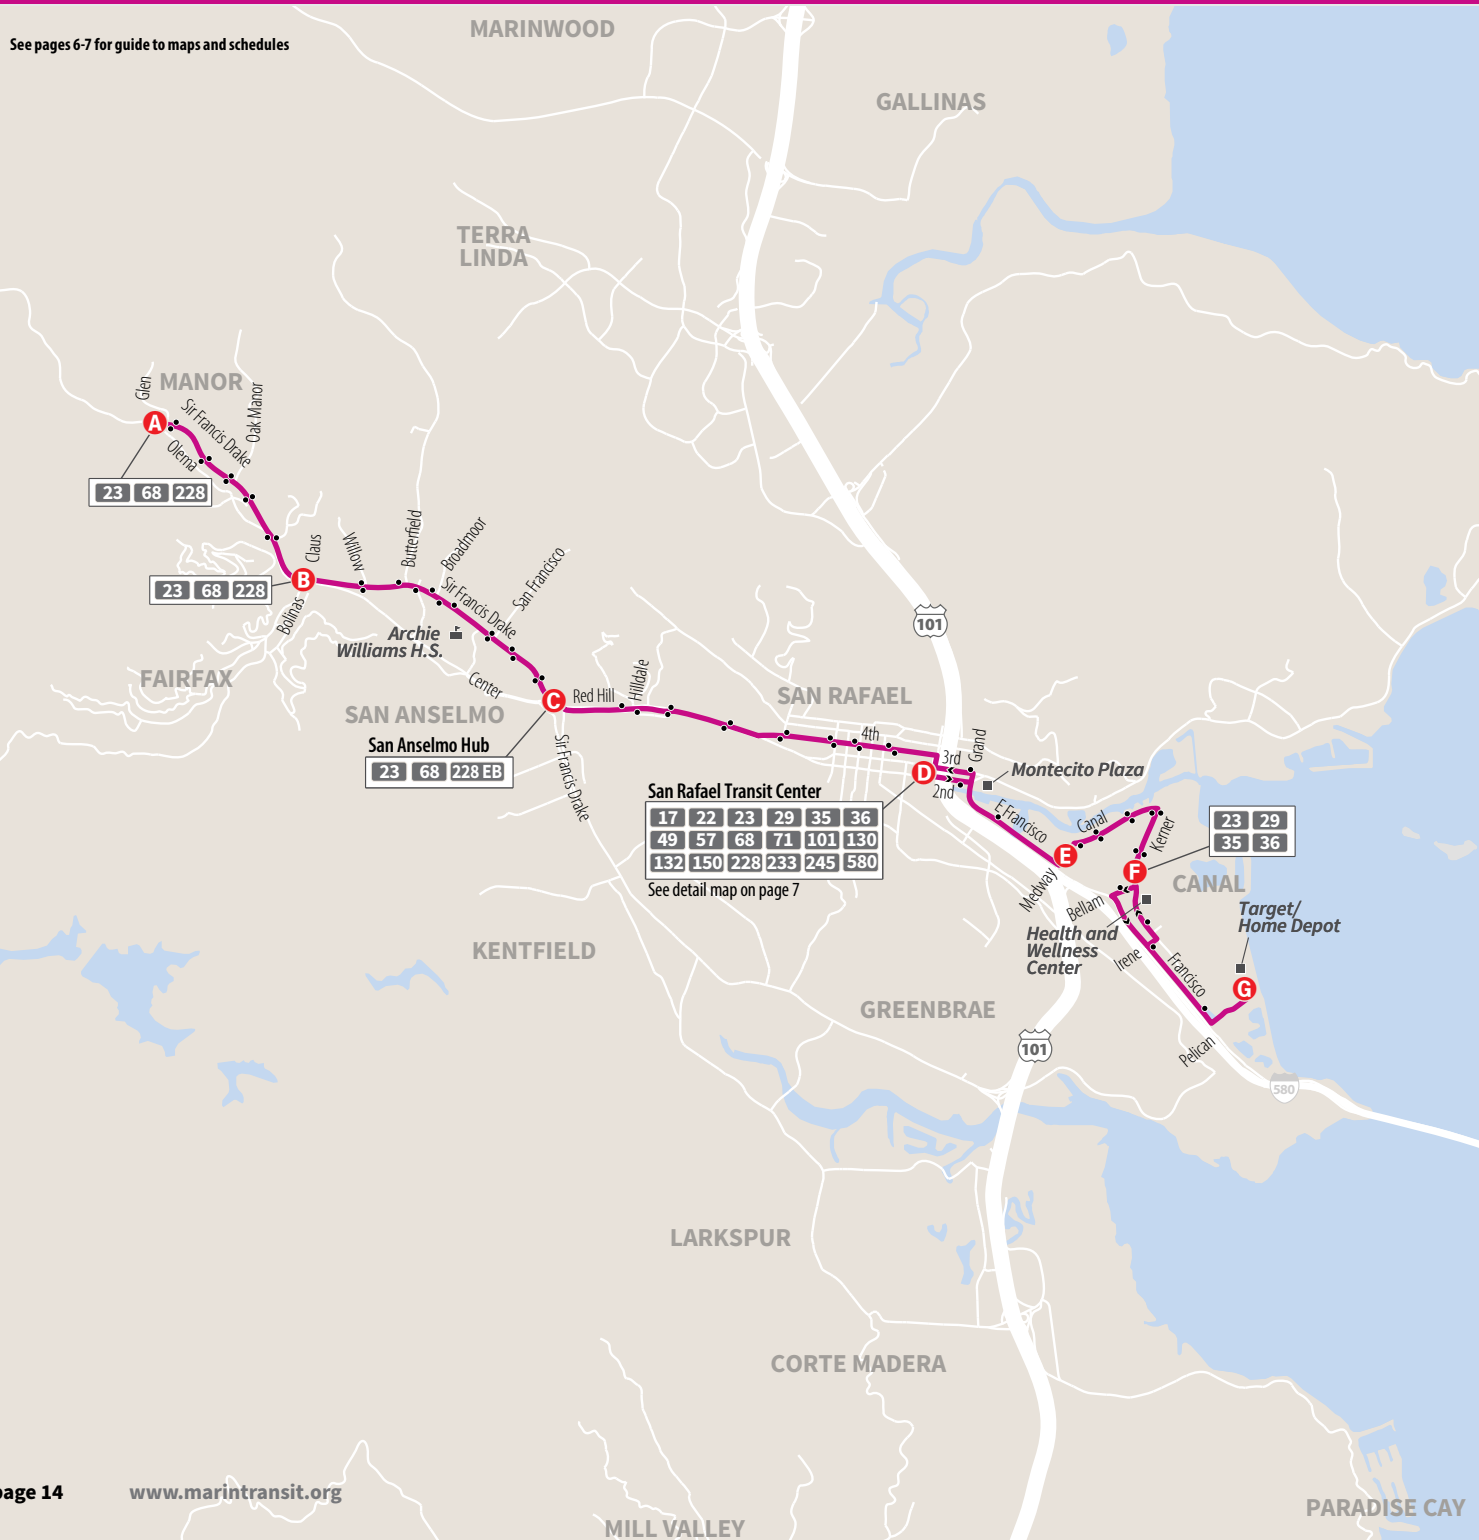

See pages 6-7 for guide to maps and schedules

San Rafael Transit Center

17	22	23	29	35	36
49	57	68	71	101	130
132	150	228	233	245	580

See detail map on page 7

Monday-Friday *Lunes - Viernes*

Eastbound to Canal

	A	B	C	D	E	F	G	
	Sir Francis Drake Blvd & Olema Rd	Fairfax Sir Francis Drake Bl & Claus Dr	San Anselmo Hub Center Bl & Bridge Av	Arrive San Rafael Transit Center	Depart San Rafael Transit Center	Medway Rd & E Francisco Blvd	Kerner Blvd & Larkspur St	Target at Shoreline Pkwy
AM	6:12	6:16	6:26	6:40	6:43	6:50	6:57	7:02
	6:52	6:56	7:06	7:20	7:23	7:30	7:37	7:42
	7:12	7:16	7:26	7:40	7:43	7:50	7:57	8:02
	7:52	7:56	8:06	8:20	8:23	8:30	8:37	8:42
	8:12	8:16	8:26	8:40	8:43	8:50	8:57	9:02
	8:52	8:56	9:06	9:20	9:23	9:29	9:35	9:40
	9:52	9:56	10:06	10:20	10:23	10:29	10:35	10:40
	10:52	10:56	11:06	11:20	11:23	11:29	11:35	11:40
PM	11:54	11:58	12:06	12:20	12:23	12:29	12:35	12:40
	12:54	12:58	1:06	1:20	1:23	1:29	1:35	1:40
	1:54	1:58	2:06	2:20	2:23	2:29	2:35	2:40
	2:31	2:35	2:43	2:57	3:00	3:06	3:12	3:17
	2:54	2:58	3:06	3:20	3:23	3:29	3:35	3:40
	3:18	3:22	3:36	3:50	3:53	3:59	4:05	4:10
	3:52	3:56	4:06	4:20	4:23	4:29	4:35	4:40
	4:22	4:26	4:36	4:50	4:53	4:59	5:05	5:10
	4:52	4:56	5:06	5:20	5:23	5:29	5:35	5:40
	5:22	5:26	5:36	5:50	5:53	5:59	6:05	6:10
	5:52	5:56	6:06	6:20	6:23	6:29	6:35	6:40
	6:52	6:56	7:06	7:20	7:23	7:29	7:35	7:40
	7:52	7:56	8:06	8:20	8:23	8:29	8:35	8:40
	8:52	8:56	9:06	9:20	9:23	9:29	9:35	9:40

Westbound to Fairfax

	G	F	E	D	C	B	A	
	Target at Shoreline Pkwy	Kerner Blvd & Larkspur St	Medway Rd & Mill St	Arrive San Rafael Transit Center	Depart San Rafael Transit Center	San Anselmo Hub Center Bl & Bridge Av	Fairfax Broadway Blvd & Bolinas Rd	Manor Sir Francis Drake Blvd & Glen Dr
AM	5:53	5:57	6:04	6:12	6:15	6:25	6:35	6:40
	6:13	6:17	6:24	6:32	6:35	6:45	6:55	7:00
	6:53	6:57	7:04	7:12	7:15	7:25	7:35	7:42
	7:13	7:17	7:24	7:32	7:35	7:47	7:57	8:04
	7:53	7:57	8:04	8:12	8:15	8:27	8:37	8:44
	8:13	8:17	8:24	8:32	8:35	8:47	8:57	9:04
	8:53	8:57	9:04	9:12	9:15	9:27	9:38	9:45
	9:55	9:59	10:04	10:12	10:15	10:27	10:38	10:45
	10:55	10:59	11:04	11:12	11:15	11:27	11:38	11:45
PM	11:55	11:59	12:04	12:12	12:15	12:27	12:38	12:45
	12:55	12:59	1:04	1:12	1:15	1:27	1:38	1:45
	1:55	1:59	2:04	2:12	2:15	2:27	2:38	2:45
	2:18	2:22	2:27	2:35	2:38	2:50	3:02	3:09
	2:55	2:59	3:04	3:12	3:15	3:27	3:39	3:46
	3:25	3:29	3:34	3:42	3:45	3:57	4:09	4:14
	3:55	3:59	4:04	4:12	4:15	4:27	4:38	4:43
	4:20	4:24	4:29	4:37	4:40	4:52	5:03	5:08
	4:55	4:59	5:04	5:12	5:15	5:27	5:38	5:43
	5:25	5:29	5:34	5:42	5:45	5:57	6:08	6:13
	5:55	5:59	6:04	6:12	6:15	6:27	6:38	6:43
	6:55	6:59	7:04	7:12	7:15	7:27	7:37	7:42
	7:55	7:59	8:04	8:12	8:15	8:27	8:37	8:42
	8:55	8:59	9:04	9:12	9:15	9:27	9:37	9:42
	9:55	9:59	10:04	10:12	10:15	10:27	10:37	10:42

Saturday/Sunday/Holiday *Fines de Semana y Días Festivos*

Eastbound to Canal