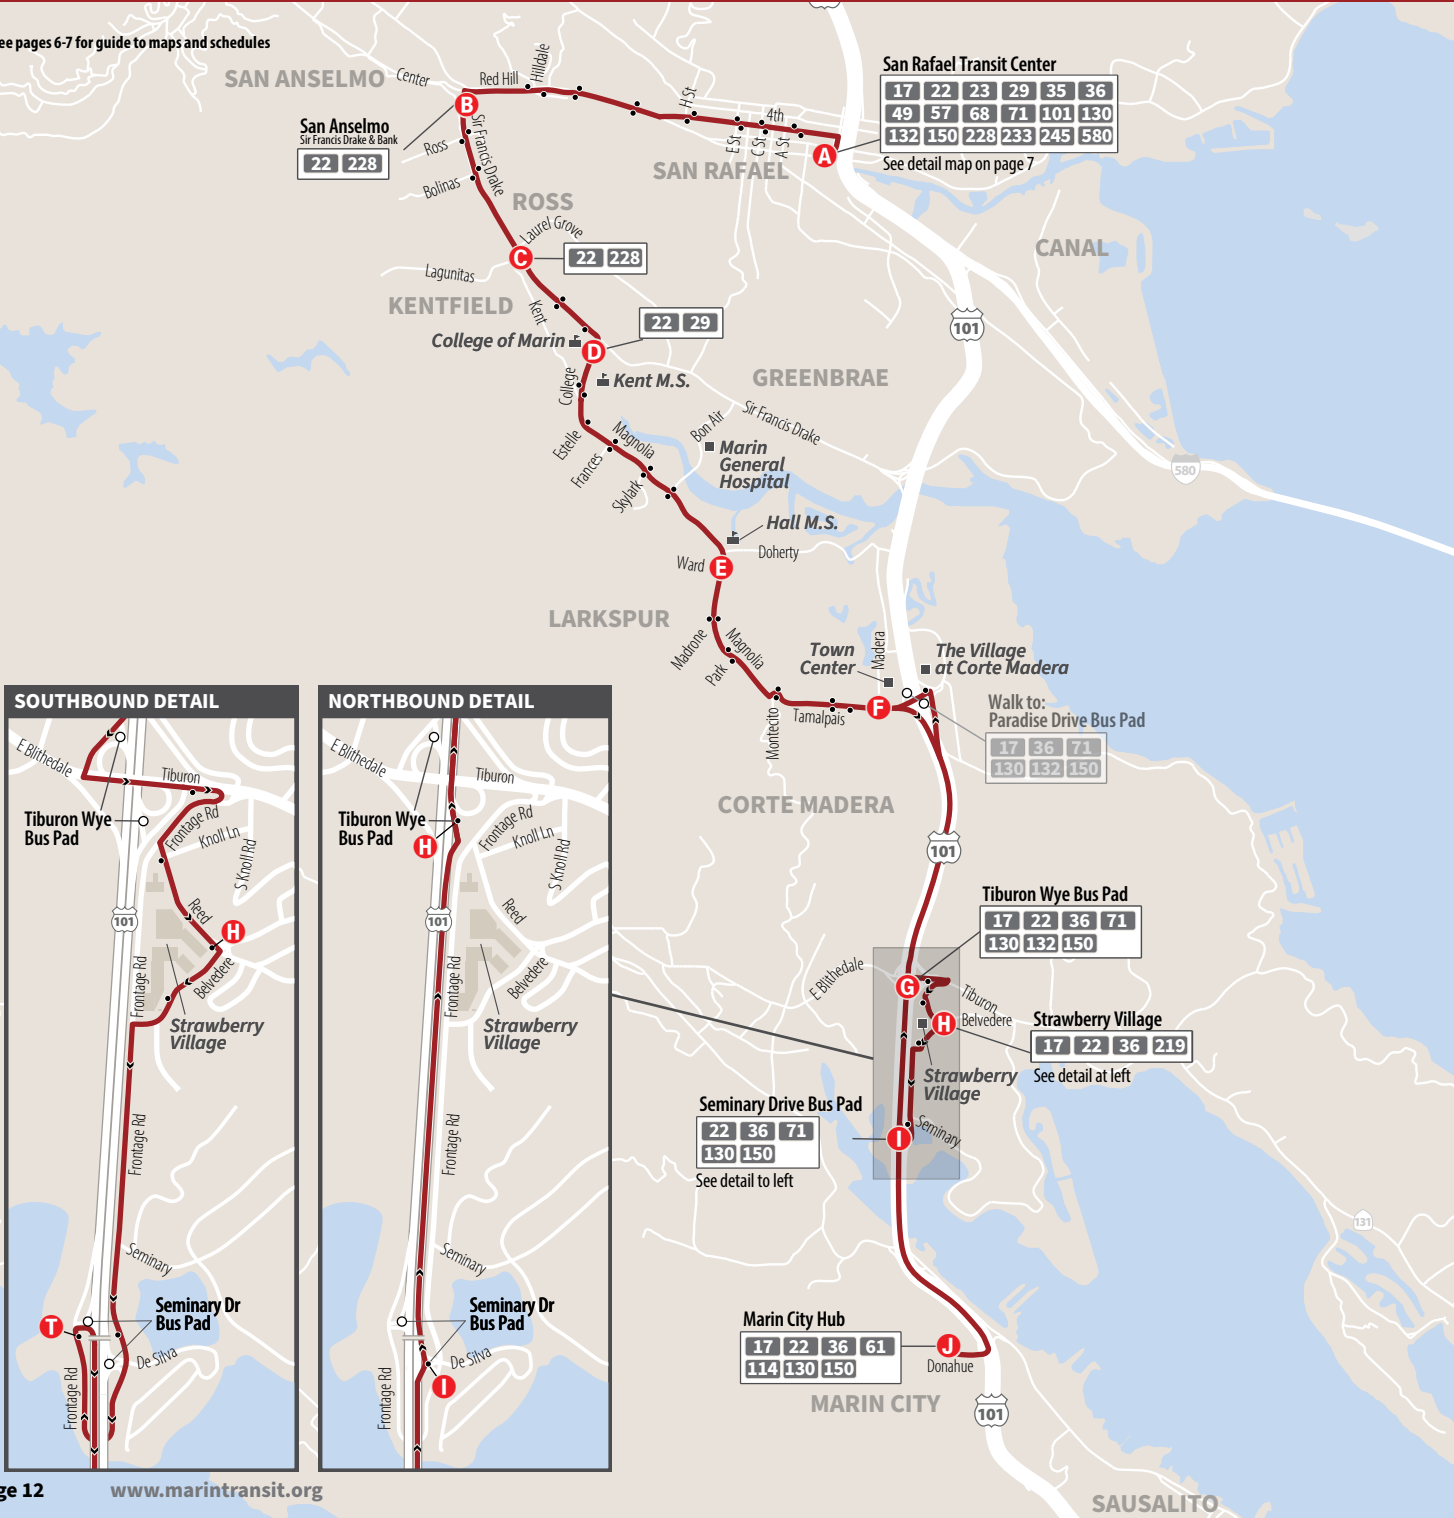

See pages 6-7 for guide to maps and schedules

Monday-Friday *Lunes - Viernes*

Southbound to Marin City

	A	B	C	D	E	F	H	I	J
AM	6:00	6:11	6:14	6:18	6:24	6:31	6:38	6:41	6:44
	6:30	6:41	6:44	6:48	-	-	-	-	-
	7:00	7:11	7:14	7:18	7:26	7:33	7:40	7:43	7:46
	7:30	7:43	7:47	7:51	-	-	-	-	-
	8:00	8:13	8:17	8:21	8:29	8:36	8:43	8:46	8:49
	8:30	8:43	8:47	8:51	-	-	-	-	-
	9:00	9:13	9:17	9:21	9:29	9:36	9:43	9:46	9:49
	9:30	9:43	9:47	9:51	-	-	-	-	-
	10:00	10:11	10:15	10:19	10:27	10:34	10:41	10:44	10:49
	10:30	10:41	10:45	10:49	-	-	-	-	-
	11:00	11:11	11:15	11:19	11:27	11:34	11:41	11:44	11:49
	11:30	11:41	11:45	11:49	-	-	-	-	-
PM	12:00	12:11	12:15	12:19	12:27	12:34	12:41	12:44	12:49
	12:30	12:41	12:45	12:49	-	-	-	-	-
	1:00	1:11	1:15	1:19	1:27	1:37	1:44	1:47	1:52
	1:30	1:41	1:45	1:49	-	-	-	-	-
	2:00	2:11	2:15	2:19	2:27	2:37	2:44	2:47	2:52
	2:30	2:43	2:47	2:51	-	-	-	-	-
	3:00	3:13	3:17	3:21	3:29	3:39	3:46	3:49	3:54
	3:30	3:43	3:47	3:51	-	-	-	-	-
	4:00	4:15	4:19	4:25	4:33	4:43	4:50	4:53	4:58
	4:30	4:45	4:49	4:55	-	-	-	-	-
	5:00	5:15	5:19	5:25	5:33	5:43	5:50	5:53	5:58
	5:30	5:43	5:46	5:52	-	-	-	-	-
	6:00	6:13	6:17	6:23	6:31	6:41	6:48	6:51	6:56
	7:00	7:11	7:14	7:18	7:26	7:33	7:40	7:43	7:46
	8:00	8:11	8:14	8:18	8:24	8:31	8:38	8:41	8:44

Northbound to San Rafael

	J	I	G	F	E	D	C	B	A
AM	-	-	-	-	-	7:04	7:07	7:10	7:25
	7:01	7:06	7:08	7:14	7:21	7:29	7:32	7:37	7:55
	-	-	-	-	-	7:59	8:02	8:07	8:25
	8:01	8:06	8:08	8:14	8:21	8:29	8:32	8:37	8:55
	-	-	-	-	-	8:59	9:02	9:07	9:25
	9:01	9:06	9:08	9:14	9:21	9:29	9:32	9:37	9:55
	-	-	-	-	-	9:59	10:02	10:07	10:25
	10:01	10:06	10:08	10:14	10:21	10:29	10:32	10:37	10:55
	-	-	-	-	-	10:59	11:02	11:07	11:25
PM	11:01	11:06	11:08	11:14	11:21	11:29	11:32	11:37	11:55
	12:01	12:06	12:08	12:14	12:21	12:29	12:32	12:37	12:55
	-	-	-	-	-	12:59	1:02	1:07	1:25
	1:01	1:06	1:08	1:14	1:21	1:29	1:32	1:37	1:55
	-	-	-	-	-	1:59	2:02	2:07	2:25
	2:01	2:06	2:08	2:14	2:21	2:29	2:32	2:37	2:55
	-	-	-	-	-	2:59	3:02	3:07	3:25
	2:56	3:01	3:03	3:11	3:21	3:29	3:32	3:37	3:55
	-	-	-	-	-	3:57	4:02	4:07	4:25
	3:54	3:59	4:01	4:09	4:19	4:27	4:32	4:37	4:55
	-	-	-	-	-	4:57	5:02	5:07	5:25
	5:00	5:05	5:07	5:15	5:25	5:33	5:36	5:39	5:55
	-	-	-	-	-	6:03	6:06	6:09	6:25
	6:05	6:10	6:12	6:18	6:25	6:33	6:36	6:39	6:55
	7:05	7:10	7:12	7:18	7:25	7:33	7:36	7:39	7:55
	8:09	8:14	8:16	8:22	8:29	8:37	8:40	8:43	8:55
	9:09	9:14	9:16	9:22	9:29	9:37	9:40	9:43	9:55

Saturday/Sunday/Holiday *Fines de Semana y Días Festivos*

Southbound to Marin City

	A	B	C	D	E	F	H	I	J
AM	7:00	7:11	7:14	7:18	7:25	7:32	7:39	7:42	7:45
	8:00	8:11	8:14	8:18	8:25	8:32	8:39	8:42	8:45
	9:00	9:11	9:14	9:18	9:25	9:32	9:39	9:42	9:45
	10:00	10:11	10:14	10:18	10:25	10:32	10:39	10:42	10:45
	11:00	11:11	11:14	11:18	11:25	11:32	11:39	11:42	11:45
PM	12:00	12:11	12:14	12:18	12:25	12:32	12:39	12:42	12:45
	1:00	1:11	1:14	1:18	1:25	1:32	1:39	1:42	1:45
	2:00	2:11	2:14	2:18	2:25	2:32	2:39	2:42	2:45
	3:00	3:11	3:14	3:18	3:25	3:32	3:39	3:42	3:45
	4:00	4:11	4:14	4:18	4:25	4:32	4:39	4:42	4:45
	5:00	5:11	5:14	5:18	5:25	5:32	5:39	5:42	5:45
	6:00	6:11	6:14	6:18	6:25	6:32	6:39	6:42	6:45

Northbound to San Rafael