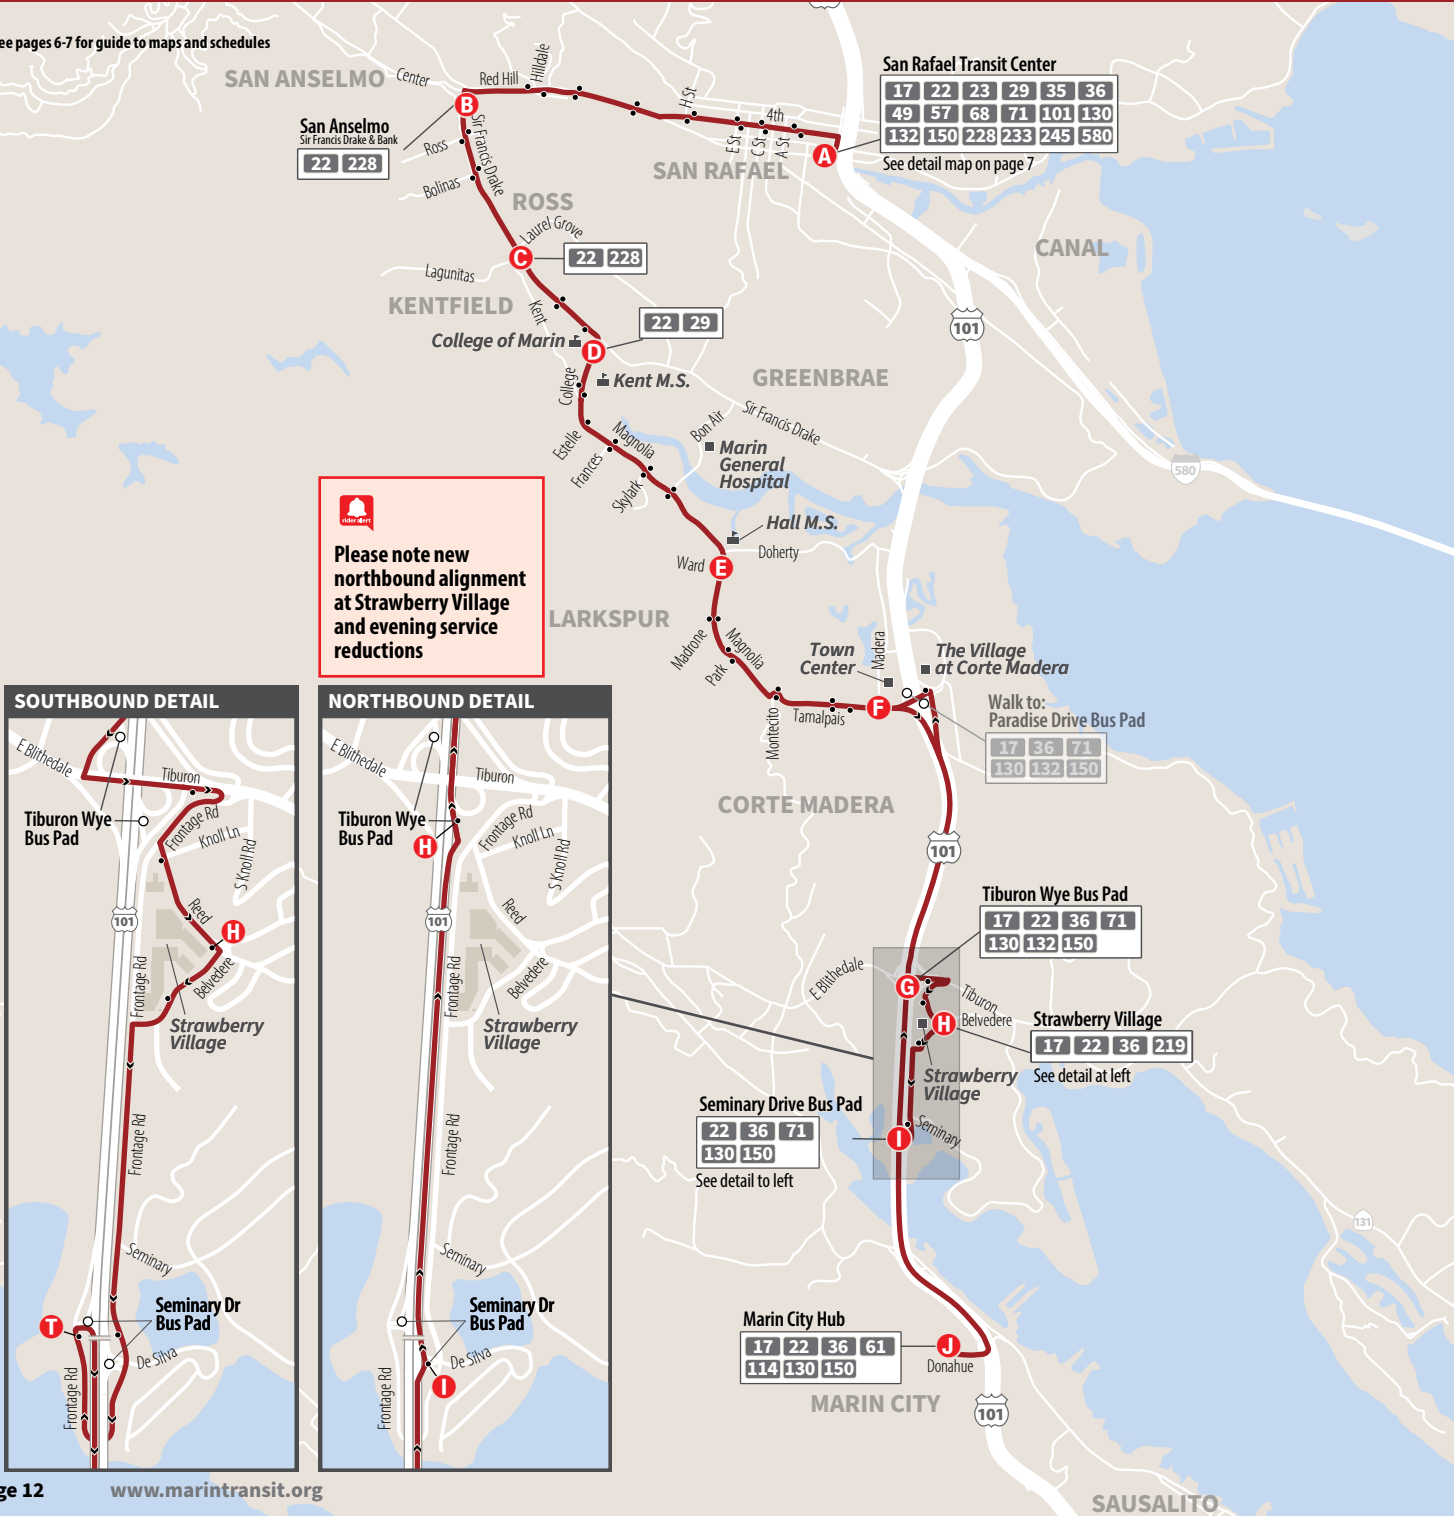

See pages 6-7 for guide to maps and schedules

Monday-Friday *Lunes - Viernes*

Southbound to Marin City

	A San Rafael Transit Center	B San Anselmo Sir Francis Drake & Bank	C Sir Francis Drake Blvd & Lagunitas Rd	D College of Marin College Av & Sir Francis Drake Blvd	E Magnolia Av & Ward St	F Tamalpais Dr & Casa Buena Dr	H Strawberry Village Reed Bl & Belvedere Dr	I Redwood Hwy Frontage Rd & Hwy 101 NB Ramp	J Marin City Hub Donahue St & Lemers Dr
AM	6:00	6:11	6:14	6:18	6:24	6:31	6:38	6:41	6:44
	6:30	6:41	6:44	6:48	-	-	-	-	-
	7:00	7:11	7:14	7:18	7:26	7:33	7:40	7:43	7:46
	7:30	7:41	7:45	7:49	-	-	-	-	-
	8:00	8:13	8:17	8:21	8:29	8:36	8:43	8:46	8:49
	8:30	8:43	8:47	8:51	-	-	-	-	-
	9:00	9:13	9:17	9:21	9:29	9:36	9:43	9:46	9:49
	9:30	9:43	9:47	9:51	-	-	-	-	-
	10:00	10:13	10:17	10:21	10:29	10:36	10:43	10:46	10:51
	10:30	10:43	10:47	10:51	-	-	-	-	-
	11:00	11:13	11:17	11:21	11:29	11:36	11:43	11:46	11:51
	11:30	11:43	11:47	11:51	-	-	-	-	-
PM	12:00	12:13	12:17	12:21	12:29	12:36	12:43	12:46	12:51
	12:30	12:43	12:47	12:51	-	-	-	-	-
	1:00	1:13	1:17	1:21	1:29	1:39	1:46	1:49	1:54
	1:30	1:43	1:47	1:51	-	-	-	-	-
	2:00	2:13	2:17	2:21	2:29	2:39	2:46	2:49	2:54
	2:30	2:43	2:47	2:51	-	-	-	-	-
	3:00	3:13	3:17	3:21	3:29	3:39	3:46	3:49	3:54
	3:30	3:43	3:47	3:51	-	-	-	-	-
	4:00	4:15	4:19	4:25	4:33	4:43	4:50	4:53	4:58
	4:30	4:45	4:49	4:55	-	-	-	-	-
	5:00	5:15	5:19	5:25	5:33	5:43	5:50	5:53	5:58
	5:30	5:43	5:46	5:52	-	-	-	-	-
	6:00	6:13	6:17	6:23	6:31	6:41	6:48	6:51	6:56
	7:00	7:11	7:14	7:18	7:26	7:33	7:40	7:43	7:46
	8:00	8:11	8:14	8:18	8:24	8:31	8:38	8:41	8:44