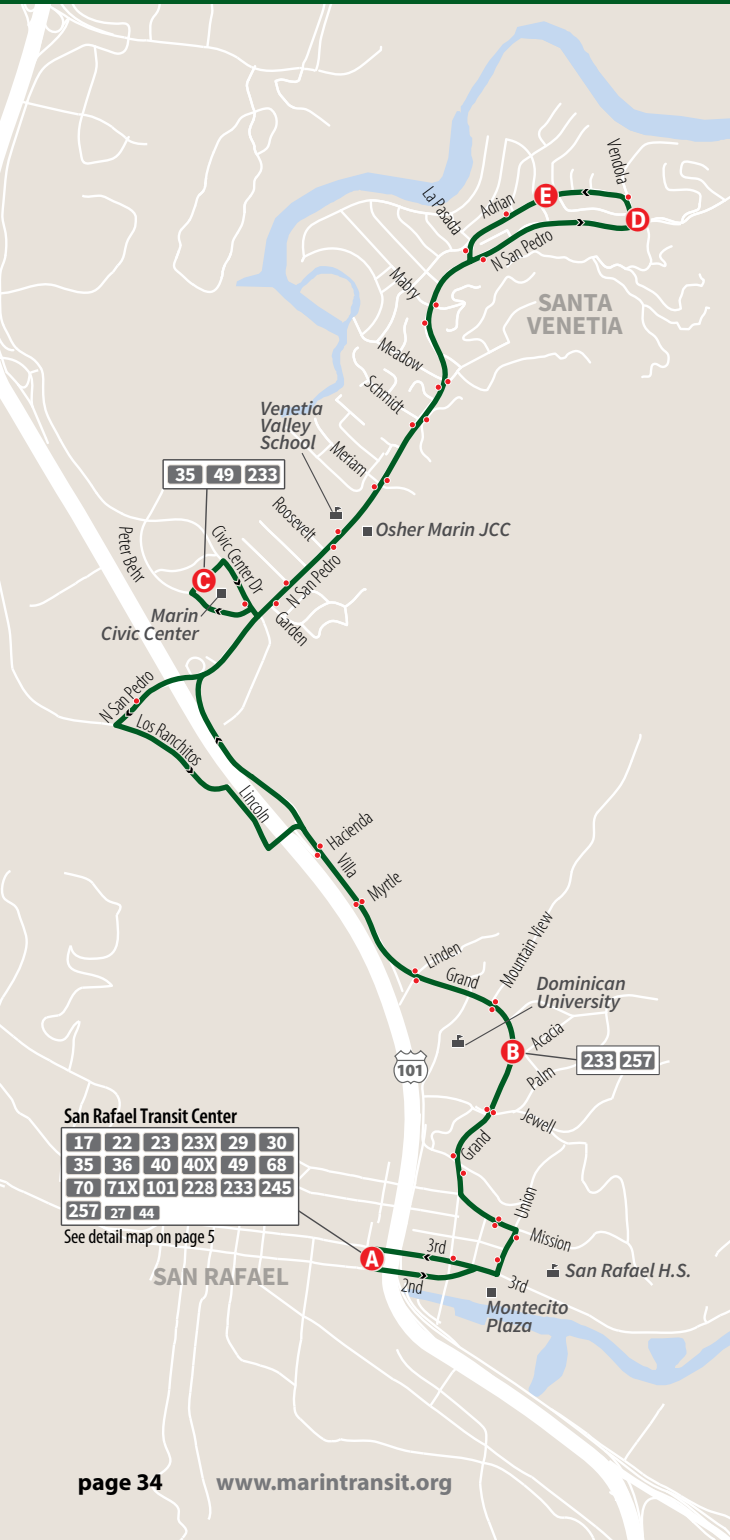

# Route 233

San Rafael – Dominican University – Marin Civic Center – Santa Venetia

### Northbound

### Southbound

	San Rafael Transit Center <b>A</b>	Dominican University Grand Av & Acacia Way <b>B</b>	Judge Haley Dr at Marin Civic Center <b>C</b>	Vendola Dr & Estancia Way <b>D</b>	Adrian Way & La Brea Way <b>E</b>	Judge Haley Dr at Marin Civic Center <b>C</b>	Dominican University Grand Av & Acacia Av <b>B</b>	San Rafael Transit Center <b>A</b>
AM	-	-	-	7:24	7:28	7:36	7:45	7:55
	8:00	8:06	8:15	8:24	8:28	8:36	8:45	8:55
	9:00	9:06	9:15	9:24	9:28	9:36	9:45	9:55
	10:00	10:06	10:15	10:24	10:28	10:36	10:45	10:55
	11:00	11:06	11:15	11:24	11:28	11:36	11:45	11:55
PM	<b>1:00</b>	<b>1:06</b>	<b>1:15</b>	<b>1:24</b>	<b>1:28</b>	<b>1:36</b>	<b>1:45</b>	<b>1:55</b>
	2:00	2:06	2:15	2:24	2:28	2:36	2:45	2:55
	3:00	3:06	3:15	3:24	3:28	3:36	3:45	3:55
	4:00	4:06	4:15	4:24	4:28	4:36	4:45	4:55
	5:00	5:06	5:15	5:24	5:28	5:36	5:45	5:55