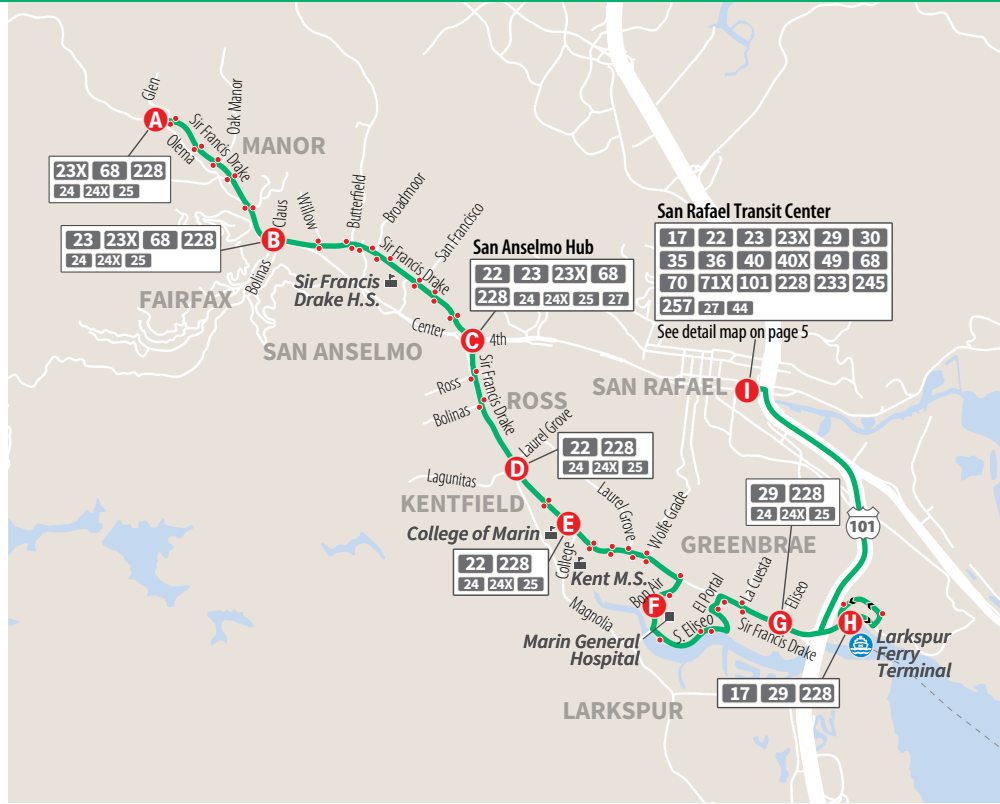

Westbound to Manor

	I San Rafael Transit Center	H E Sir Francis Drake Blvd & Larkspur Landing	G Sir Francis Drake Bl & Eliseo Dr	F Marin General Hospital	E College of Marin Sir Francis Drake Bl & Maple Av	D Sir Francis Drake Bl & Lagunitas Rd	C San Anselmo Hub Center Bl & Bridge Av	B Fairfax Broadway & Bollinas Av	A Manor Sir Francis Drake Bl & Glen Dr
AM	6:30	6:37	6:42	6:52	6:57	7:00	7:07	7:17	7:24
	7:30	7:37	7:42	7:52	7:57	8:00	8:07	8:17	8:24
	8:30	8:37	8:42	8:52	8:57	9:00	9:07	9:17	9:24
	9:30	9:37	9:42	9:52	9:57	10:00	10:07	10:17	10:24
	10:30	10:37	10:42	10:52	10:57	11:00	11:07	11:17	11:24
	11:30	11:37	11:42	11:52	11:57	12:00	12:07	12:17	12:24
PM	12:30	12:37	12:42	12:52	12:57	1:00	1:07	1:17	1:24
	1:30	1:37	1:42	1:52	1:57	2:00	2:07	2:17	2:24
	2:30	2:37	2:42	2:52	2:57	3:00	3:07	3:17	3:24
	3:30	3:37	3:42	3:52	3:57	4:00	4:07	4:17	4:24
	4:30	4:39	4:45	4:55	5:02	5:05	5:12	5:22	5:29
	5:30	5:39	5:45	5:55	6:02	6:05	6:12	6:22	6:29
	6:30	6:37	6:42	6:50	6:55	6:57	7:04	7:12	7:19
	7:30	7:37	7:42	7:50	7:55	7:57	8:04	8:12	8:19