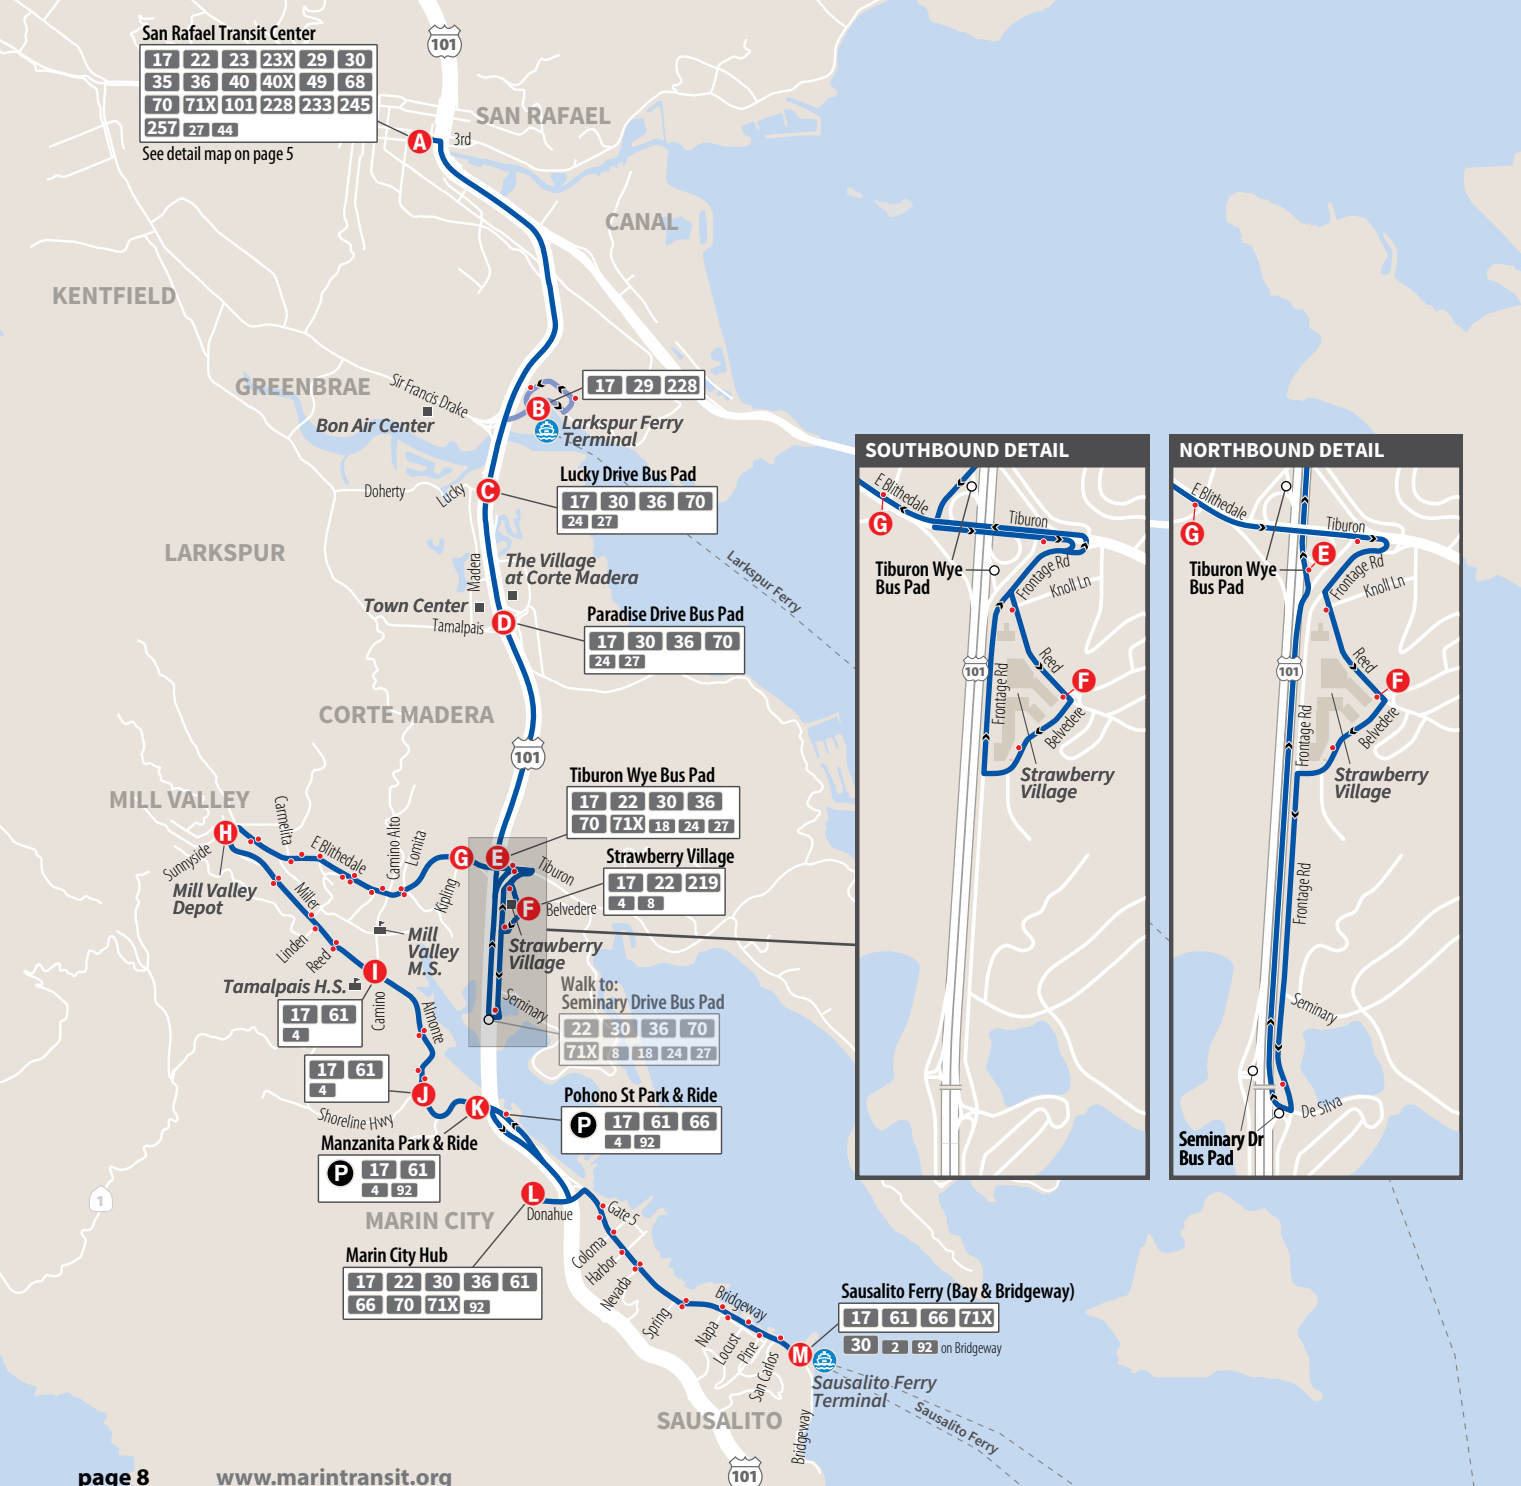

17	22	23	23X	29	30
35	36	40	40X	49	68
70	71X	101	228	233	245
257	27	44			

See detail map on page 5

Monday-Friday

Southbound to Sausalito

	A	C	D	F	G	H	I	J	K	L	M
AM	5:30	5:34	5:36	5:43	5:47	5:54	5:59	6:04	6:09	6:12	6:22
	6:30	6:34	6:36	6:43	6:47	6:54	6:59	7:05	7:10	7:13	7:23
	7:00	7:04	7:06	7:13	7:17	7:24	7:29	7:35	7:40	7:43	7:53
	7:30	7:34	7:36	7:43	7:47	7:54	7:59	8:05	8:10	8:13	8:23
	8:00	8:04	8:06	8:13	8:17	8:24	8:29	8:35	8:40	8:43	8:53
	8:30	8:34	8:36	8:43	8:47	8:54	8:59	9:05	9:10	9:13	9:23
	9:30	9:34	9:36	9:43	9:47	9:54	9:59	10:05	10:10	10:13	10:23
	10:30	10:34	10:36	10:43	10:47	10:54	10:59	11:05	11:10	11:13	11:23
	11:30	11:34	11:36	11:43	11:47	11:54	11:59	12:05	12:10	12:13	12:23
PM	12:30	12:34	12:36	12:43	12:47	12:54	12:59	1:05	1:10	1:13	1:23
	1:30	1:34	1:36	1:43	1:47	1:54	1:59	2:05	2:10	2:13	2:23
	2:00	2:04	2:06	2:13	2:20	2:27	2:32	2:38	2:43	2:46	2:56
	2:30	2:34	2:36	2:43	2:50	2:57	3:02	3:08	3:13	3:16	3:26
	3:00	3:04	3:06	3:13	3:20	3:27	3:32	3:38	3:43	3:46	3:56
	3:30	3:34	3:36	3:43	3:50	3:57	4:02	4:08	4:13	4:16	4:26
	4:00	4:04	4:06	4:13	4:20	4:27	4:32	4:38	4:43	4:46	4:56
	4:30	4:34	4:36	4:43	4:50	4:57	5:02	5:08	5:13	5:16	5:26
	5:30	5:34	5:36	5:43	5:47	5:54	5:59	6:04	6:09	6:12	6:22
	6:30	6:34	6:36	6:43	6:47	6:54	6:59	7:04	7:09	7:12	7:22
	7:30	7:34	7:36	7:43	7:47	7:54	7:59	8:04	8:09	8:12	8:22
	8:30	8:34	8:36	8:43	8:47	8:54	8:59	9:04	9:09	9:12	9:22
	9:30	9:34	9:36	9:43	9:47	9:54	9:59	10:04	10:09	10:12	10:22

Northbound to San Rafael

	M	L	K	J	I	H	G	F	E	D	C	B	A
AM	6:28	6:38	6:43	6:46	6:50	6:55	7:02	7:07	7:10	7:11	7:17	7:20	7:25
	6:58	7:08	7:13	7:16	7:20	7:25	7:32	7:37	7:40	7:41	7:47	7:50	7:55
	7:28	7:38	7:43	7:46	7:50	7:55	8:02	8:07	8:10	8:11	8:17	8:20	8:25
	8:01	8:11	8:16	8:19	8:23	8:28	8:35	8:40	8:40	8:41	8:47	8:50	8:55
	8:31	8:41	8:46	8:49	8:53	8:58	9:05	9:10	9:10	9:11	9:17	9:20	9:25
	9:01	9:11	9:16	9:19	9:23	9:28	9:35	9:40	9:40	9:41	9:47	9:50	9:55
	9:31	9:41	9:46	9:49	9:53	9:58	10:05	10:10	10:10	10:11	10:17	10:20	10:25
	10:31	10:41	10:46	10:49	10:53	10:58	11:05	11:10	11:10	11:11	11:17	11:20	11:25
	11:31	11:41	11:46	11:49	11:53	11:58	12:05	12:10	12:10	12:11	12:17	12:20	12:25
PM	12:31	12:41	12:46	12:49	12:53	12:58	1:05	1:10	1:10	1:11	1:17	1:20	1:25
	1:31	1:41	1:46	1:49	1:53	1:58	2:05	2:10	2:10	2:11	2:17	2:20	2:25
	2:31	2:41	2:46	2:49	2:53	2:58	3:05	3:10	3:10	3:11	3:17	3:20	3:25
	3:01	3:11	3:16	3:19	3:23	3:28	3:35	3:40	3:40	3:41	3:47	3:50	3:55
	3:21	3:31	3:36	3:41	3:45	3:50	3:57	4:02	4:02	4:03	4:11	4:16	4:25
	3:51	4:01	4:06	4:11	4:15	4:20	4:27	4:32	4:32	4:33	4:41	4:46	4:55
	4:21	4:31	4:36	4:41	4:45	4:50	4:57	5:02	5:02	5:03	5:11	5:16	5:25
	4:51	5:01	5:06	5:11	5:15	5:20	5:27	5:32	5:32	5:33	5:41	5:46	5:55
	5:21	5:31	5:36	5:41	5:45	5:50	5:57	6:02	6:02	6:03	6:11	6:16	6:25
	6:21	6:31	6:36	6:41	6:45	6:50	6:57	7:02	7:02	7:03	7:11	7:16	7:25
	7:30	7:40	7:45	7:48	7:52	7:57	8:04	8:09	8:09	8:10	8:17	8:20	8:25
	8:27	8:37	8:42	8:45	8:49	8:54	9:00	9:04	9:04	9:05	9:11	9:14	9:25
	9:27	9:37	9:42	9:45	9:49	9:54	10:00	10:04	10:04	10:05	10:11	10:14	10:25
	10:27	10:37	10:42	10:45	10:49	10:54	11:00	11:04	11:04	11:05	11:11	11:14	11:25

Saturday/Sunday/Holiday

Southbound to Sausalito