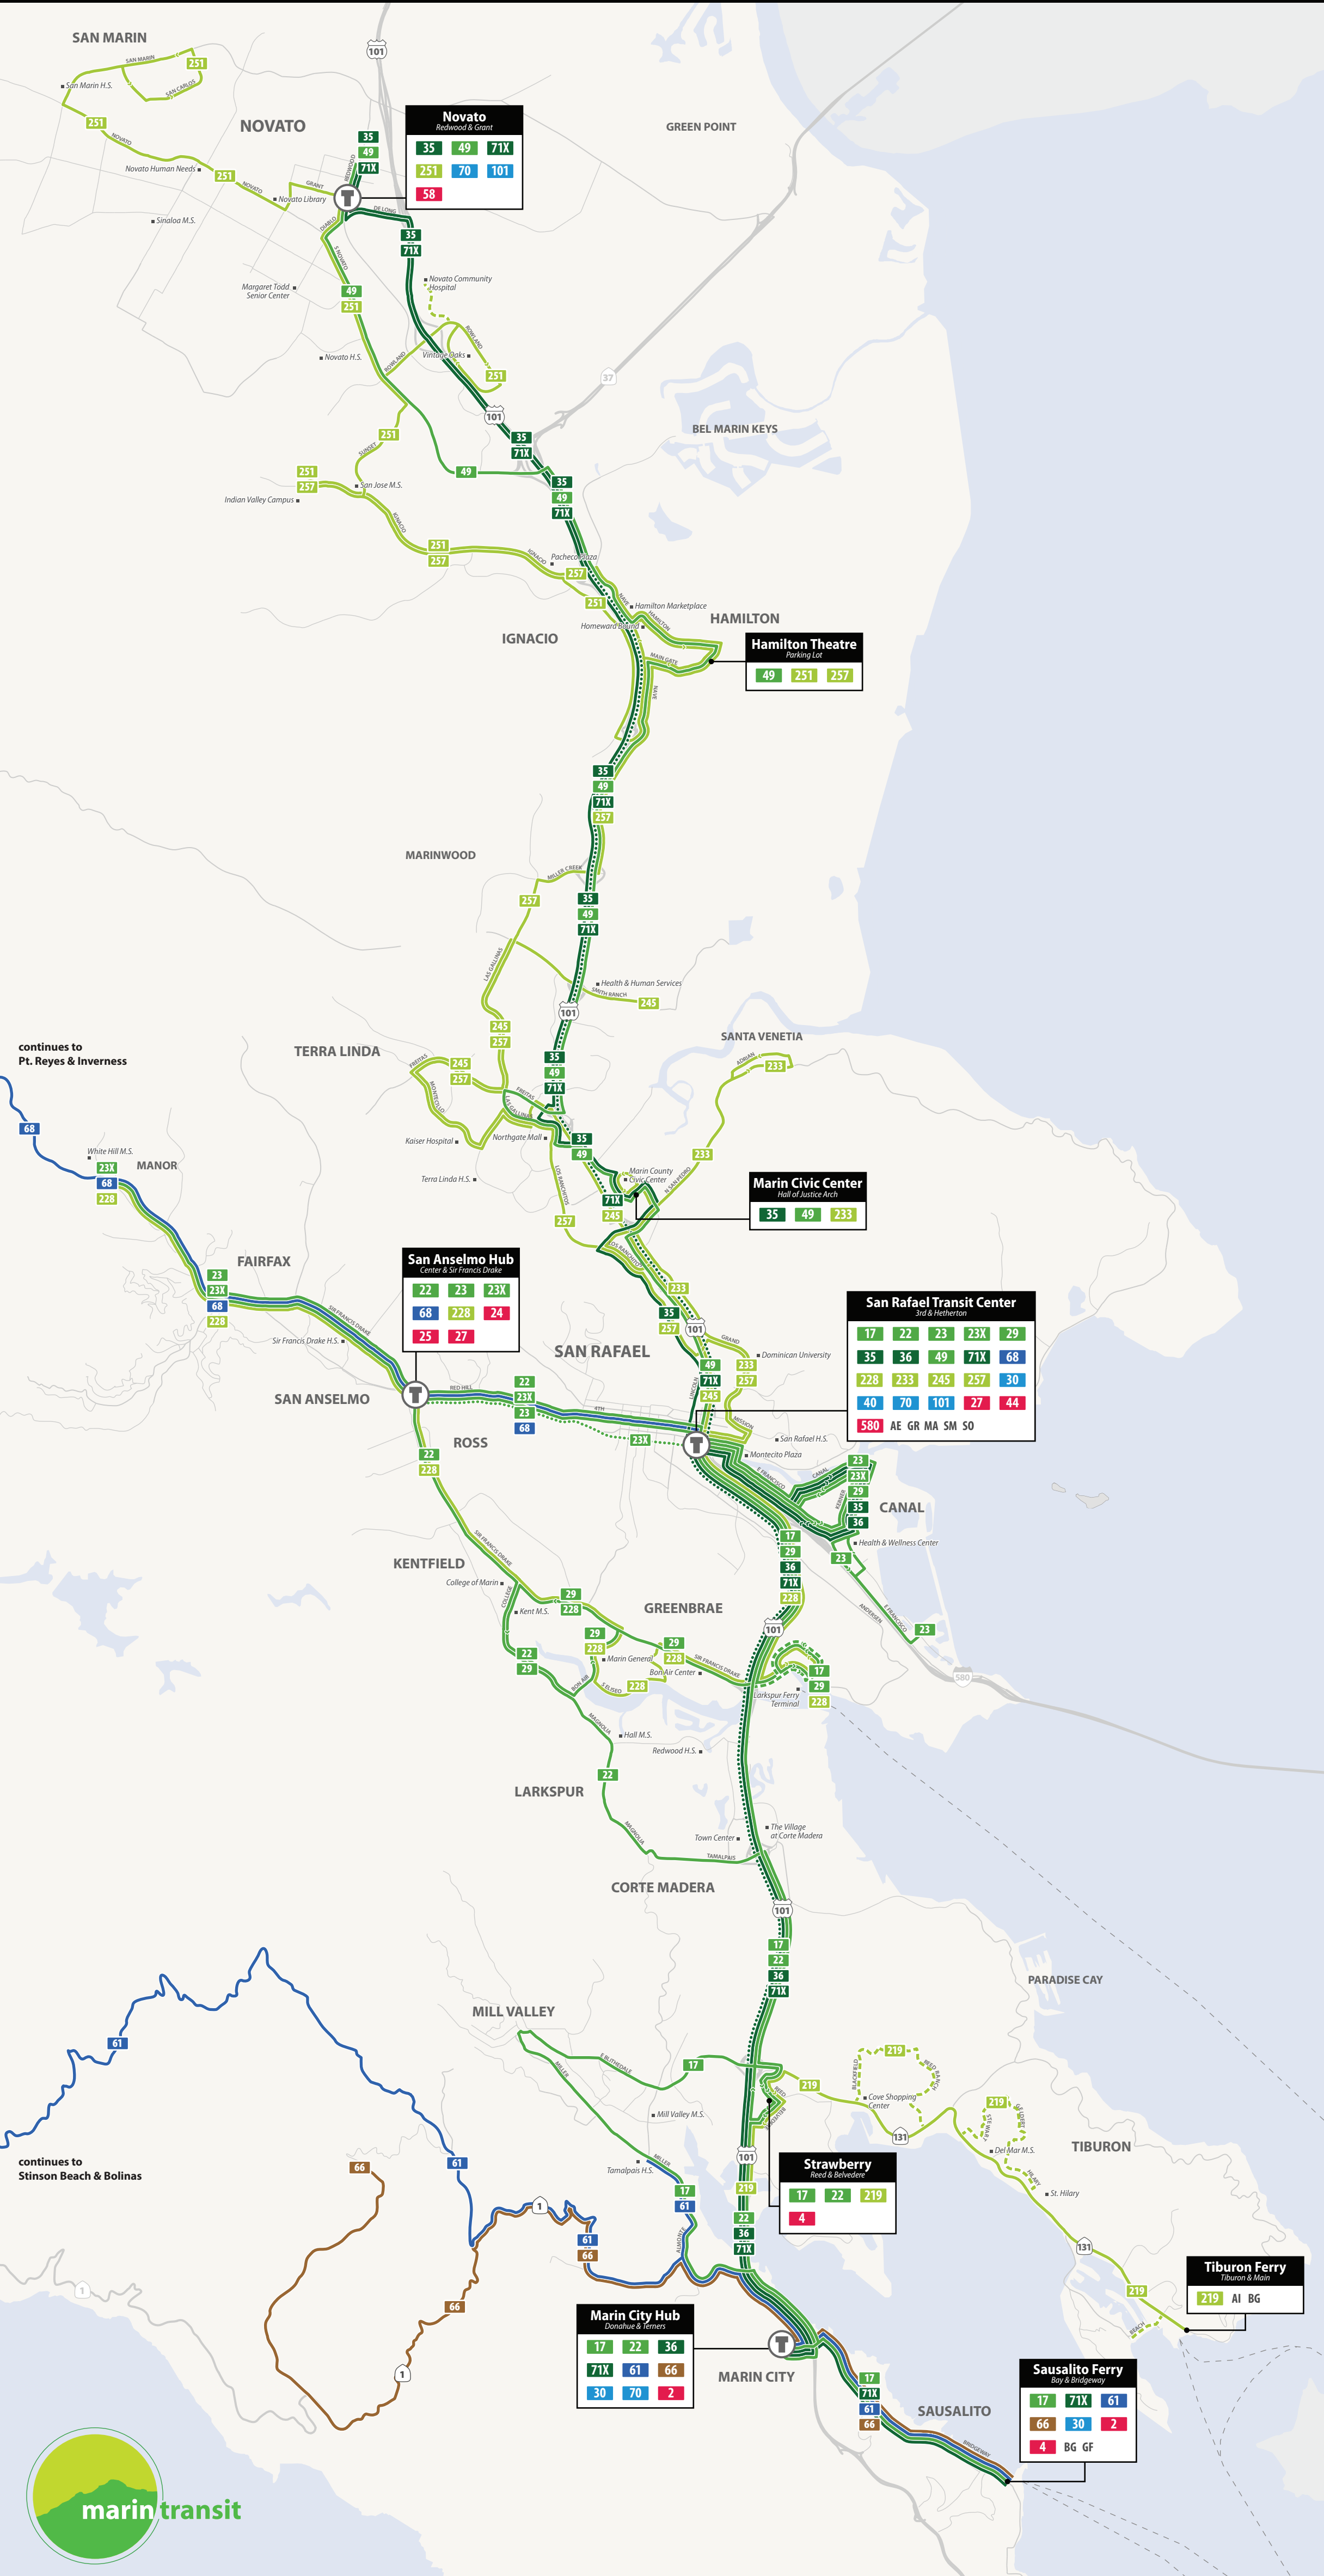

# Marin Transit Systemwide Map

**Novato**  
Redwood & Grant

35	49	71X
251	70	101
58		

**Hamilton Theatre**  
Parking Lot

49	251	257
----	-----	-----

**Marin Civic Center**  
Hall of Justice Arch

35	49	233
----	----	-----

**San Anselmo Hub**  
Center & Sir Francis Drake

22	23	23X
68	228	24
25	27	

**San Rafael Transit Center**  
3rd & Hetheron

17	22	23	23X	29	
35	36	49	71X	68	
228	233	245	257	30	
40	70	101	27	44	
580	AE	GR	MA	SM	SO

**Strawberry**  
Reed & Belvedere

17	22	219
4		

**Marin City Hub**  
Donahue & Terners

17	22	36
71X	61	66
30	70	2

**Sausalito Ferry**  
Bay & Bridgeway

17	71X	61
66	30	2
4	BG	GF

**Tiburon Ferry**  
Tiburon & Main