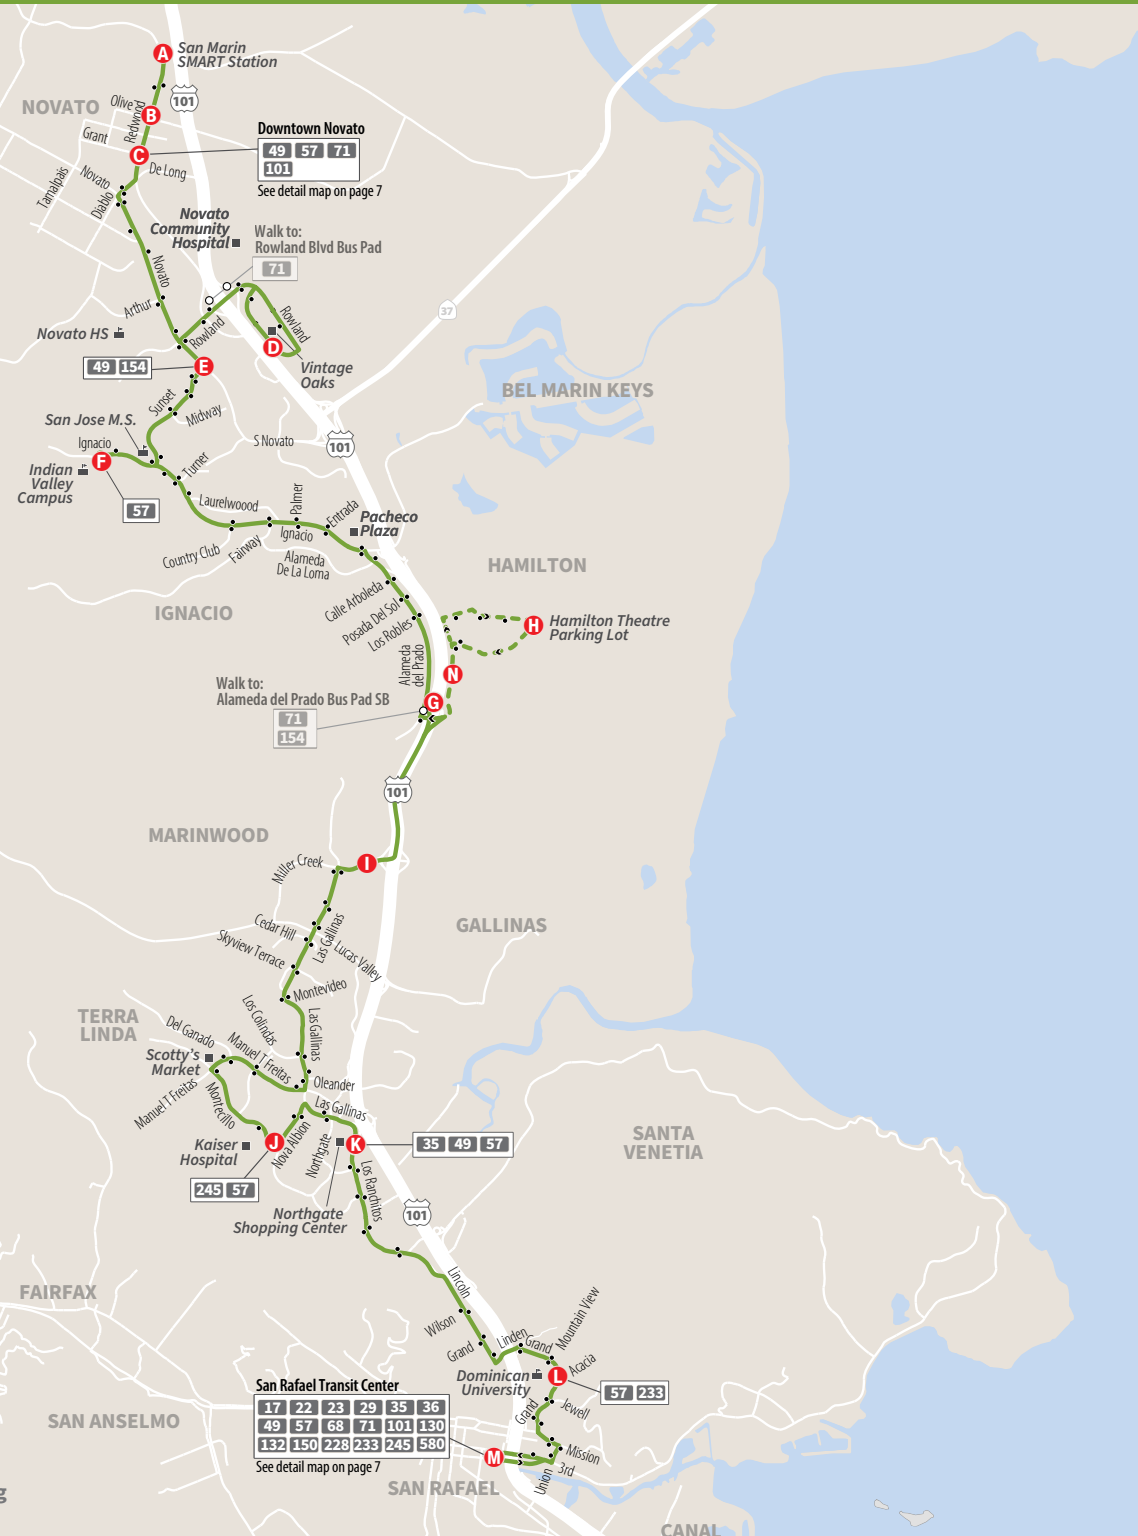

See pages 6-7 for guide to maps and schedules

**Monday-Friday**

Lunes - Viernes

**Southbound to San Rafael**

	A	B	C	D	E	F	G	H	I	J	K	L	M
AM	6:25	6:27	6:29	-	6:38	6:44	6:52	-	6:54	7:06	7:10	7:15	7:25
	6:49	6:51	6:53	7:03	7:09	7:15	7:24	7:32	-	7:40	7:55	8:10	8:25
	7:01	7:03	7:05	7:17	7:23	7:29	7:38	-	7:40	7:55	8:00	8:10	8:25
	8:01	8:03	8:05	8:17	8:23	8:29	8:38	-	8:40	8:55	9:00	9:10	9:25
	8:35	8:37	8:39	8:51	8:57	9:03	9:12	9:20	-	-	-	-	-
	9:10	9:12	9:14	9:26	9:32	9:38	9:47	-	9:49	10:01	10:06	10:15	10:25
	10:10	10:12	10:14	10:26	10:32	10:38	10:47	-	10:49	11:01	11:06	11:15	11:25
	11:10	11:12	11:14	11:26	11:32	11:38	11:47	-	11:49	12:01	12:06	12:15	12:25
PM	12:10	12:12	12:14	12:26	12:32	12:38	12:47	-	12:49	1:01	1:06	1:15	1:25
	1:08	1:10	1:12	1:24	1:32	1:38	1:47	-	1:49	2:01	2:06	2:15	2:25
	1:32	1:34	1:36	1:48	1:56	2:02	2:11	2:19	-	-	-	-	-
	2:08	2:10	2:12	2:24	2:32	2:38	2:47	-	2:49	3:01	3:06	3:15	3:25
	2:27	2:29	2:31	2:43	2:51	2:57	3:06	3:14	-	-	-	-	-
	3:08	3:10	3:12	3:24	3:32	3:38	3:47	-	3:49	4:01	4:06	4:15	4:25
	3:40	3:42	3:44	-	3:53	3:59	4:08	4:18	-	-	-	-	-
	4:08	4:10	4:12	4:24	4:32	4:38	4:47	-	4:49	5:01	5:06	5:15	5:25
	4:32	4:34	4:36	4:48	4:56	5:02	5:11	5:19	-	-	-	-	-
	5:09	5:11	5:13	5:25	5:33	5:39	5:48	-	5:50	6:02	6:07	6:15	6:25
	6:17	6:19	6:21	6:31	6:37	6:41	6:50	-	6:52	7:02	7:07	7:15	7:25
	7:17	7:19	7:21	7:31	7:37	7:41	7:50	-	7:52	8:02	8:07	8:15	8:25
	8:17	8:19	8:21	8:31	8:37	8:41	8:50	-	8:52	9:02	9:07	9:15	9:25